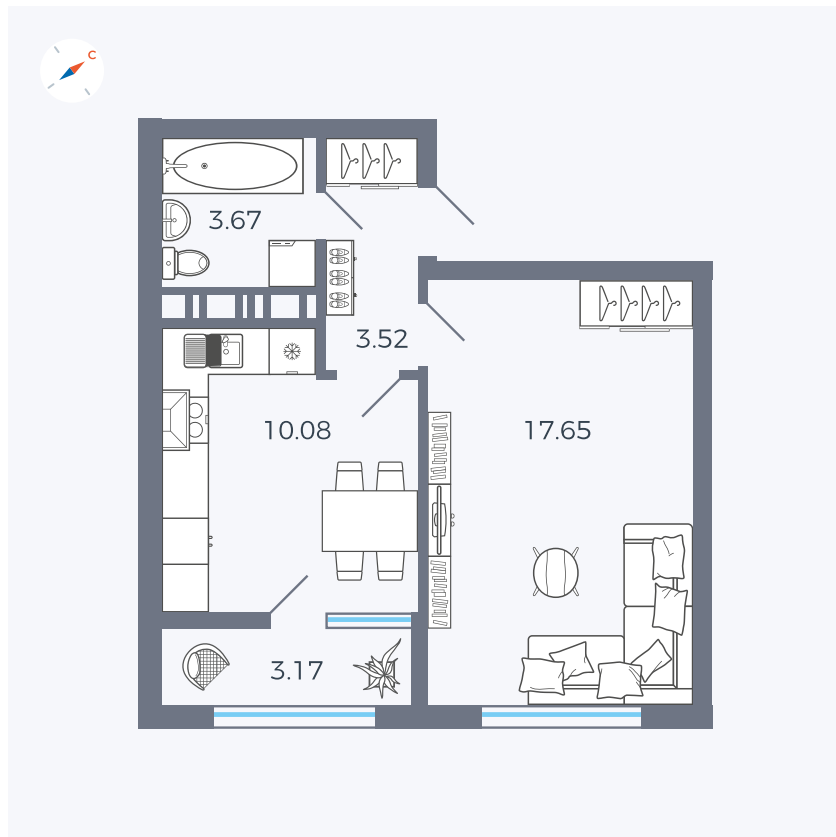

Планировка Тип 132

# Квартира 510

Квартал 42 / Дом 3 / Секция 10 / Этаж 17

Комнат	1
Площадь	38.81 м <sup>2</sup>
Срок сдачи	III кв. 2025
Вид из окна	Двор