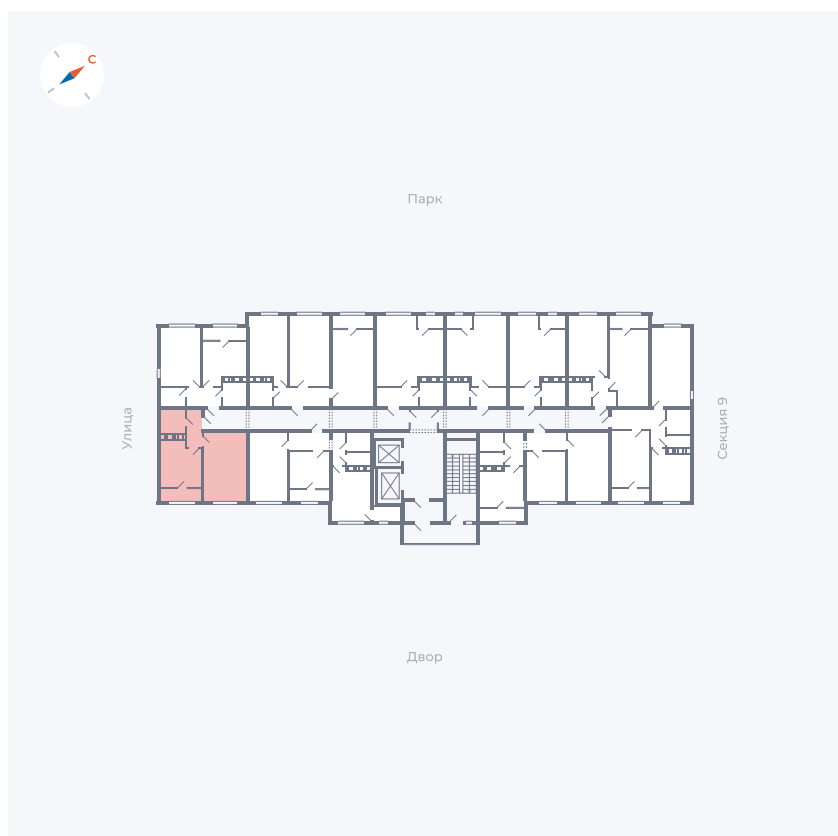

На этаже

Для заметок

Дата генерации: 10.06.2026