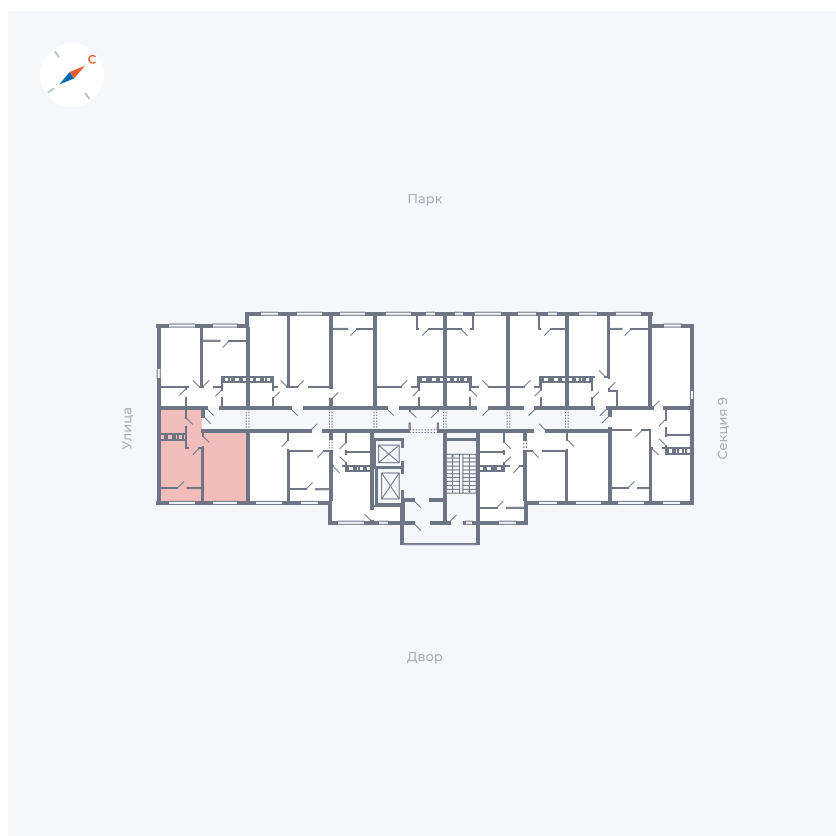

# Квартира 510

Квартал 42 / Дом 3 / Секция 10 / Этаж 17

|             |                      |
|-------------|----------------------|
| Комнат      | 1                    |
| Площадь     | 38.81 м <sup>2</sup> |
| Срок сдачи  | III кв. 2025         |
| Вид из окна | Двор                 |

## На этаже