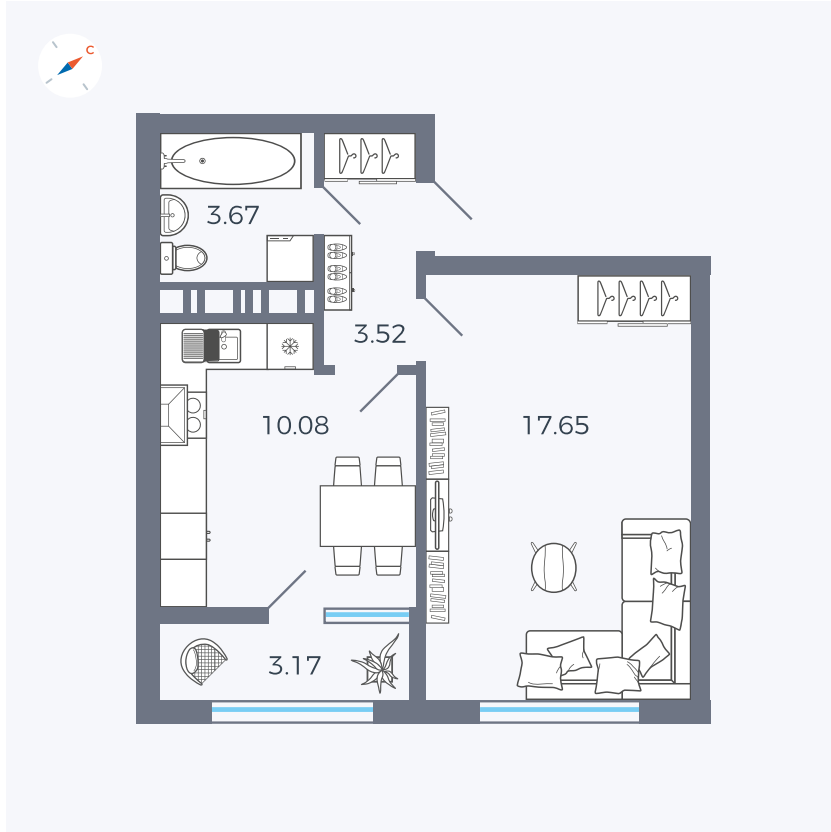

Планировка Тип 132

# Квартира 510

Квартал 42 / Дом 3 / Секция 10 / Этаж 17

Комнат	1
Площадь	38.81 м <sup>2</sup>
Срок сдачи	III кв. 2025
Вид из окна	Двор