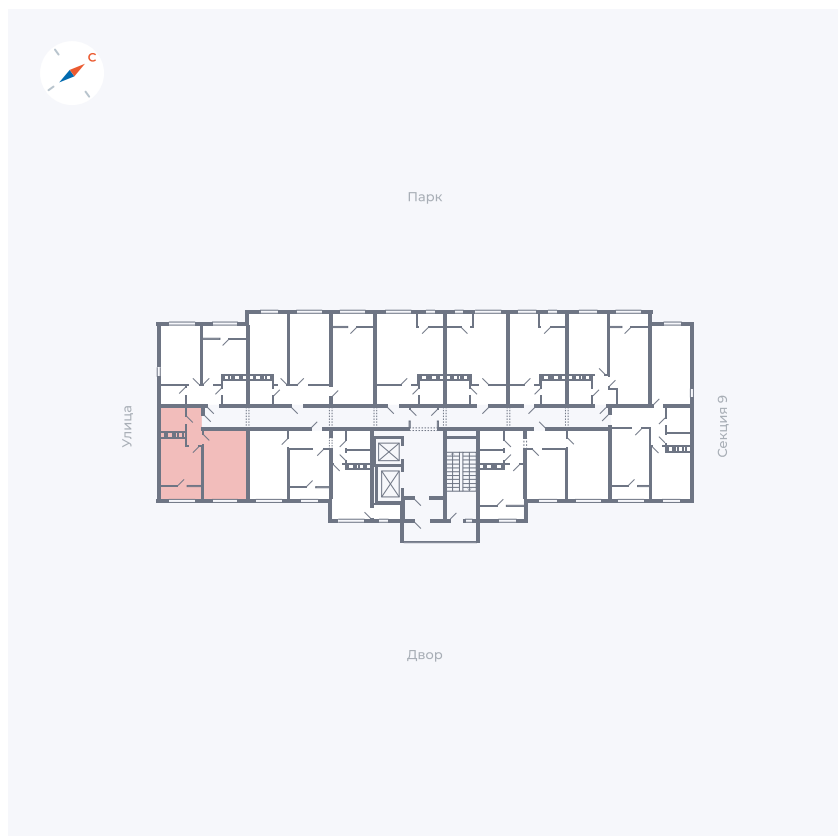

# Квартира 510

Квартал 42 / Дом 3 / Секция 10 / Этаж 17

Комнат	1
Площадь	38.81 м <sup>2</sup>
Срок сдачи	Дом сдан
Вид из окна	Двор

## На этаже