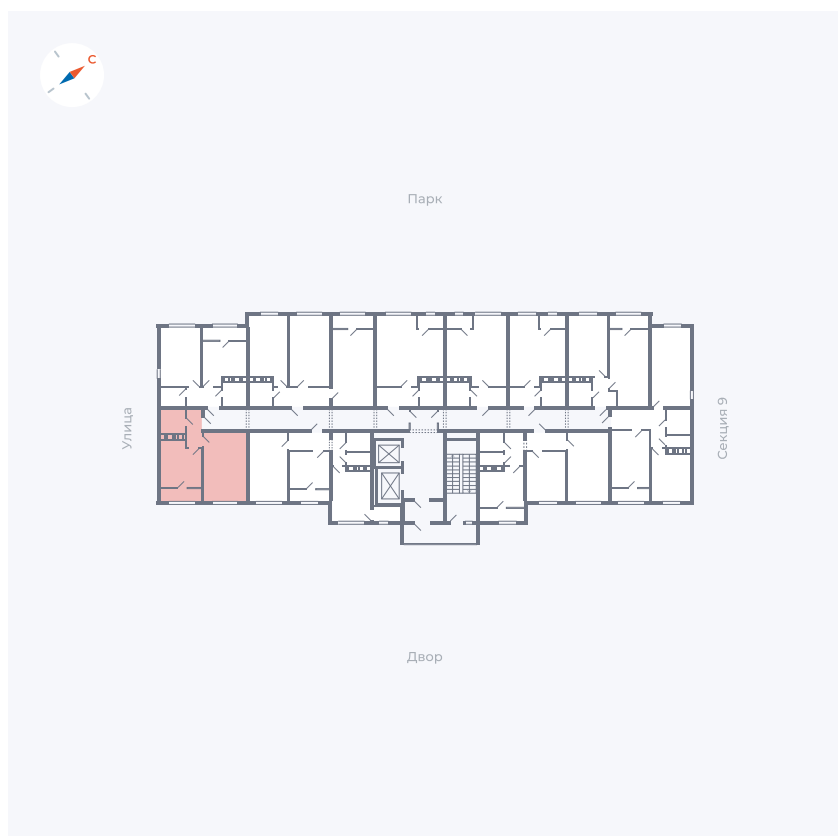

# Квартира 510

Квартал 42 / Дом 3 / Секция 10 / Этаж 17

|             |                      |
|-------------|----------------------|
| Комнат      | 1                    |
| Площадь     | 38.81 м <sup>2</sup> |
| Срок сдачи  | III кв. 2025         |
| Вид из окна | Двор                 |

## На этаже