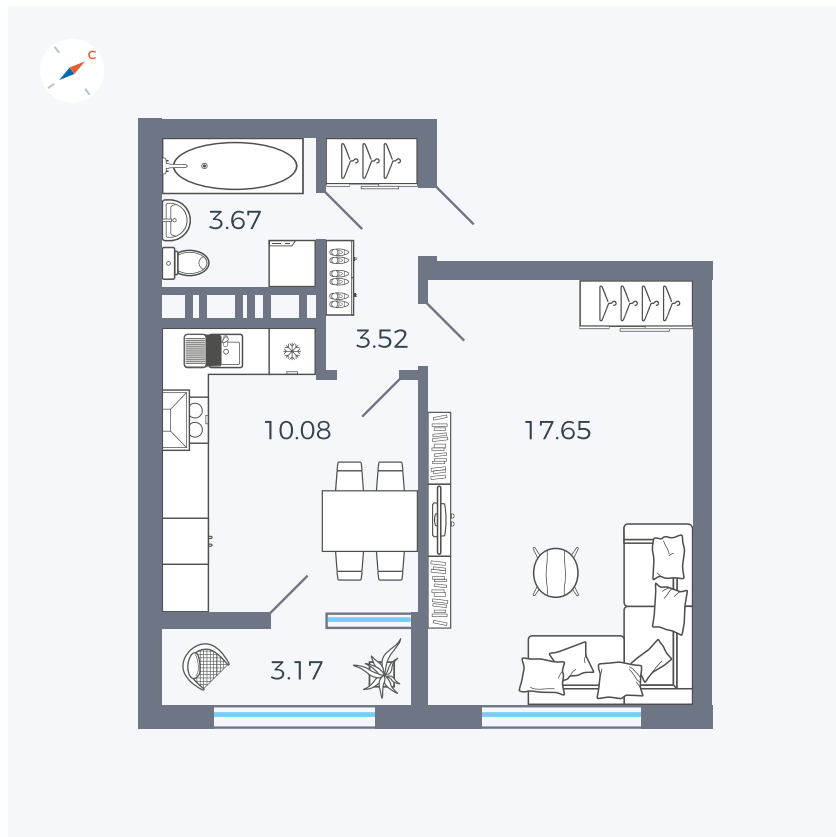

Планировка Тип 132

Квартира 510

Квартал 42 / Дом 3 / Секция 10 / Этаж 17

Комнат	1
Площадь	38.81 м ²
Срок сдачи	III кв. 2025
Вид из окна	Двор

Отделка

Улучшенная предчистовая

Цена: **0 Р**

Цена по акции: **5 148 299 Р***