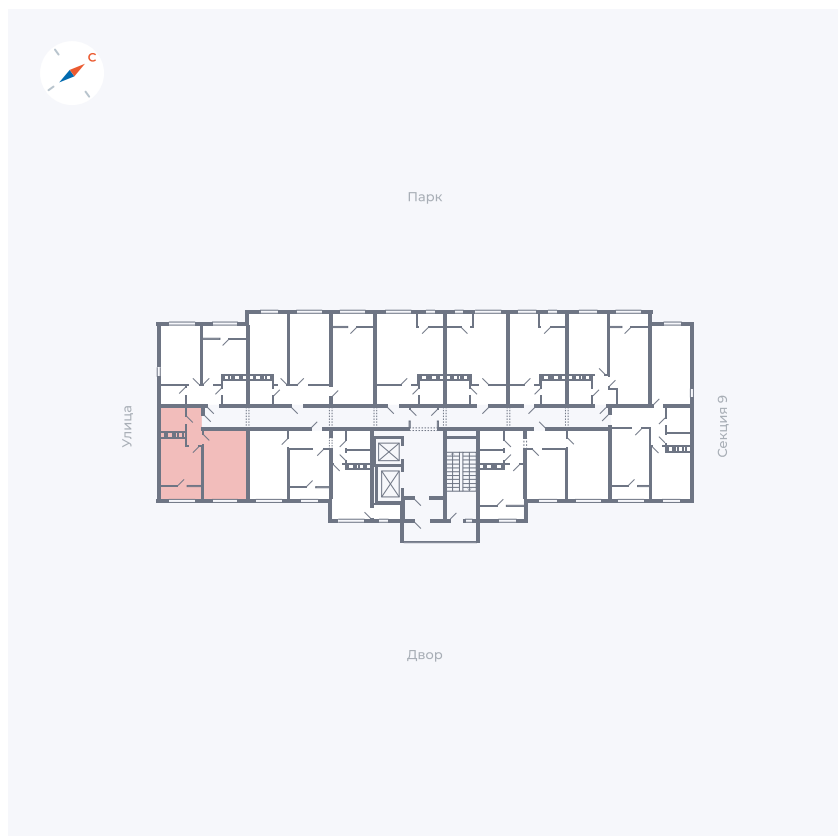

На этаже

Для заметок

Дата генерации: 27.04.2026