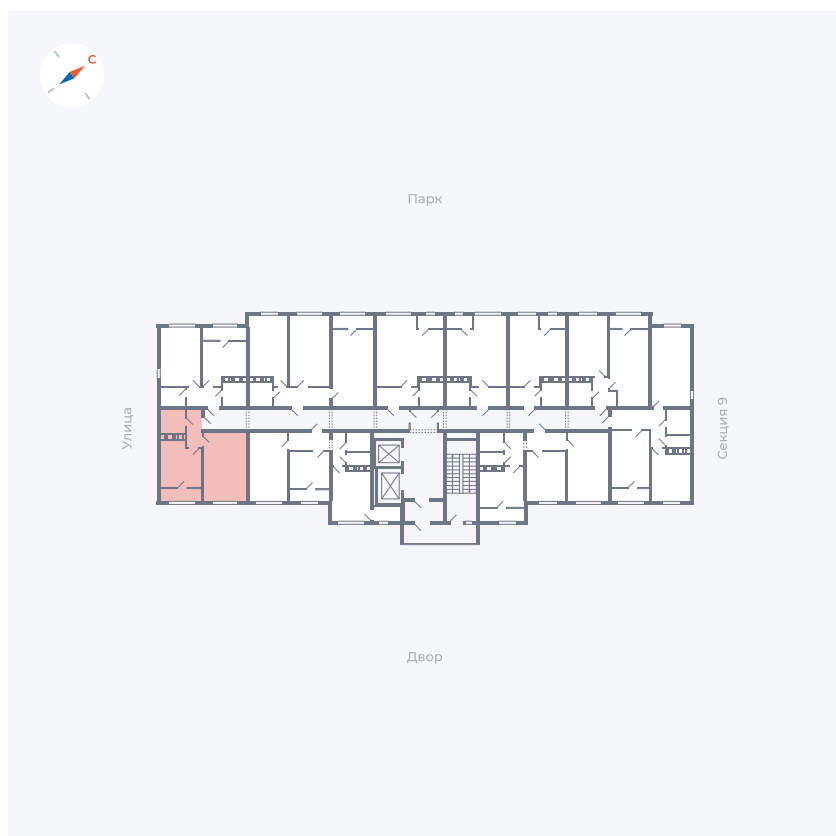

На этаже

Для заметок

Дата генерации: 06.04.2026