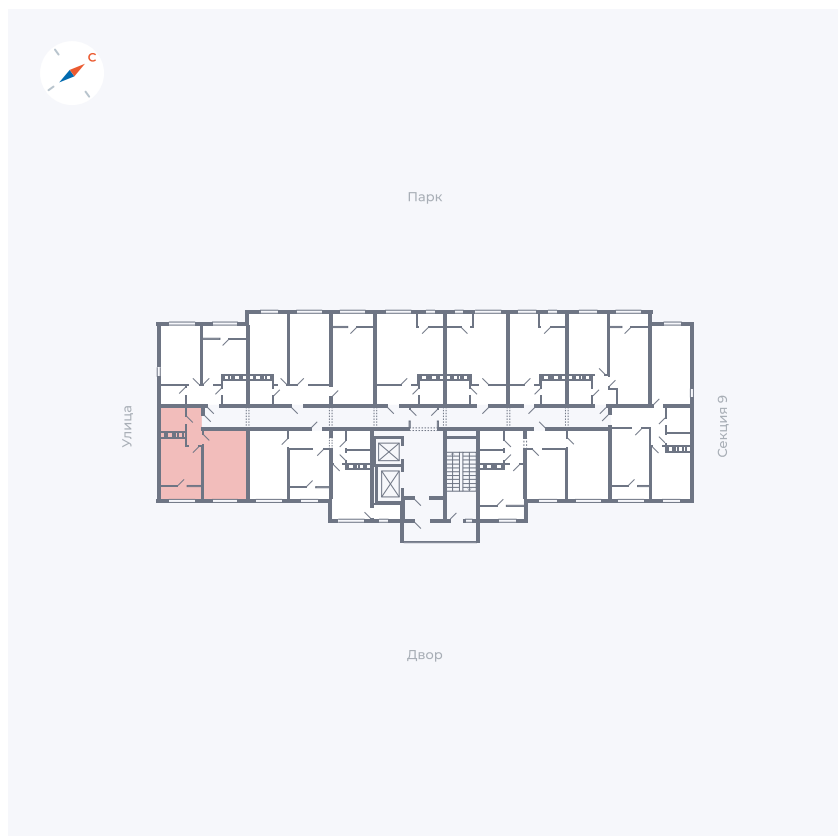

На этаже

Для заметок

Дата генерации: 23.02.2025