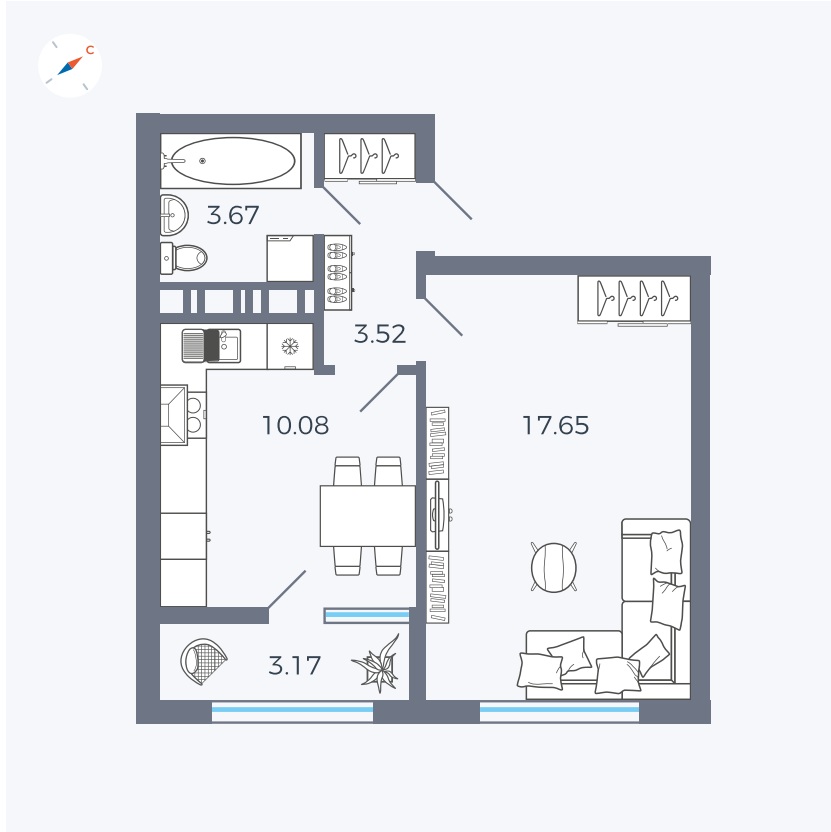

Планировка Тип 132

Квартира 510

Квартал 42 / Дом 3 / Секция 10 / Этаж 17

Комнат	1
Площадь	38.81 м ²
Срок сдачи	III кв. 2025
Вид из окна	Двор

Отделка

Цена:

0 ₪

Вы можете забронировать эту квартиру, или получить консультацию позвонив по номеру