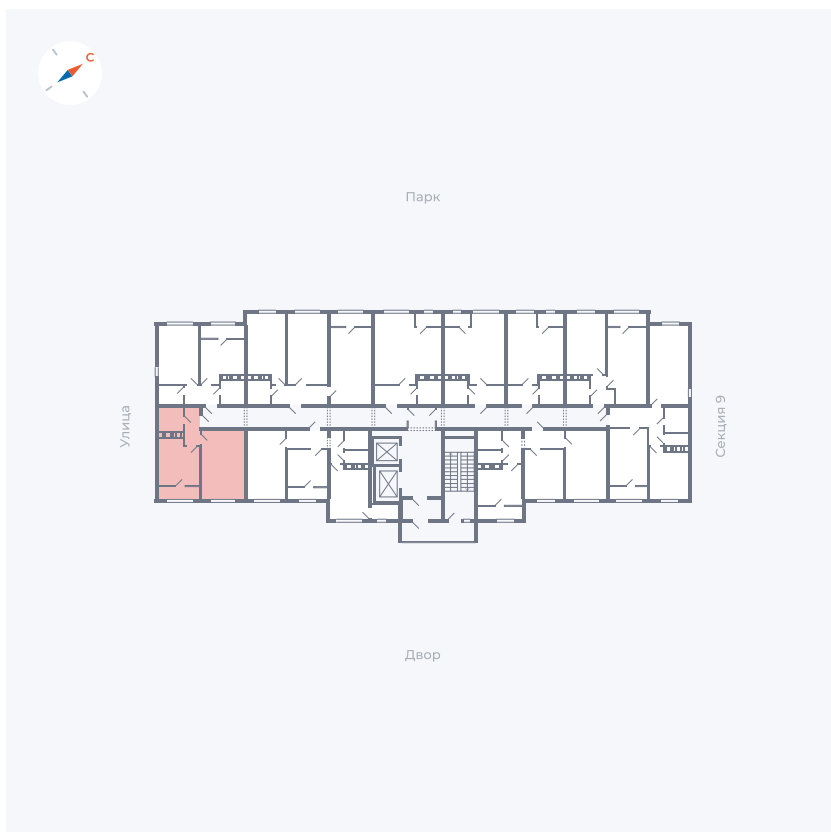

На этаже

Дата генерации: 24.11.2024