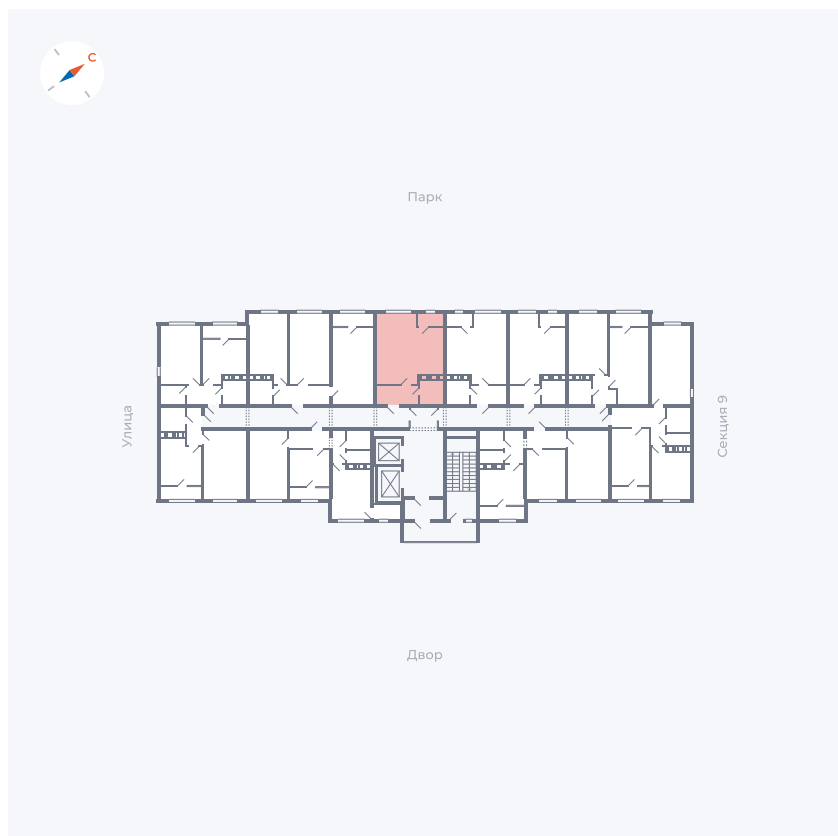

На этаже

Для заметок

Дата генерации: 23.01.2025