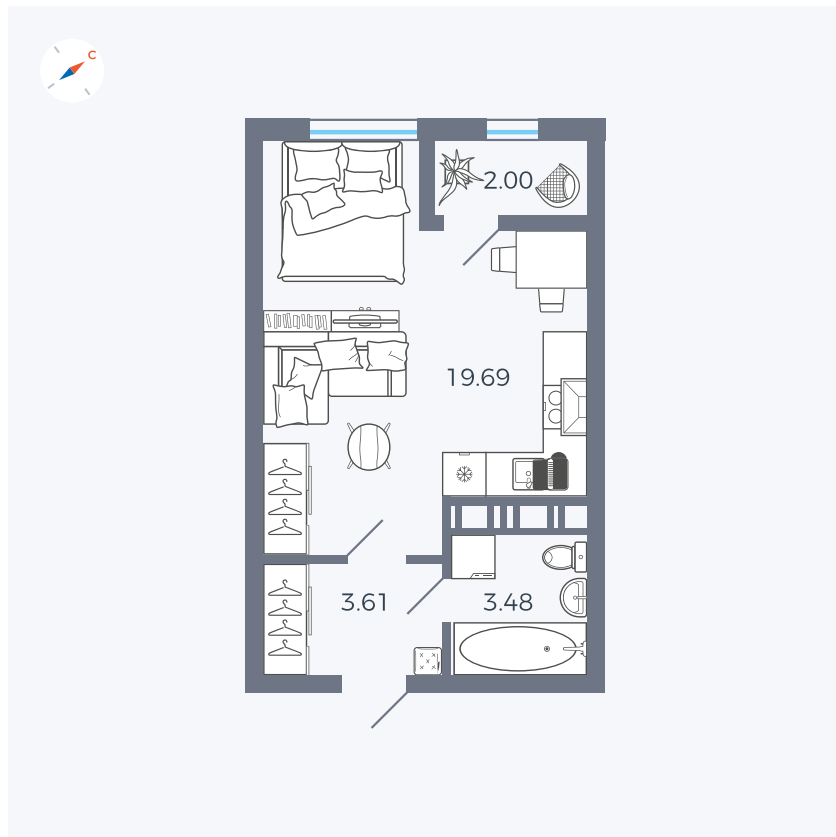

Планировка Тип 008

Квартира 505

Квартал 42 / Дом 3 / Секция 10 / Этаж 16

Комнат	Студия
Площадь	28.78 м ²
Срок сдачи	III кв. 2025
Вид из окна	Парк

Отделка

Цена:

0 ₪

Вы можете забронировать эту квартиру, или получить консультацию позвонив по номеру