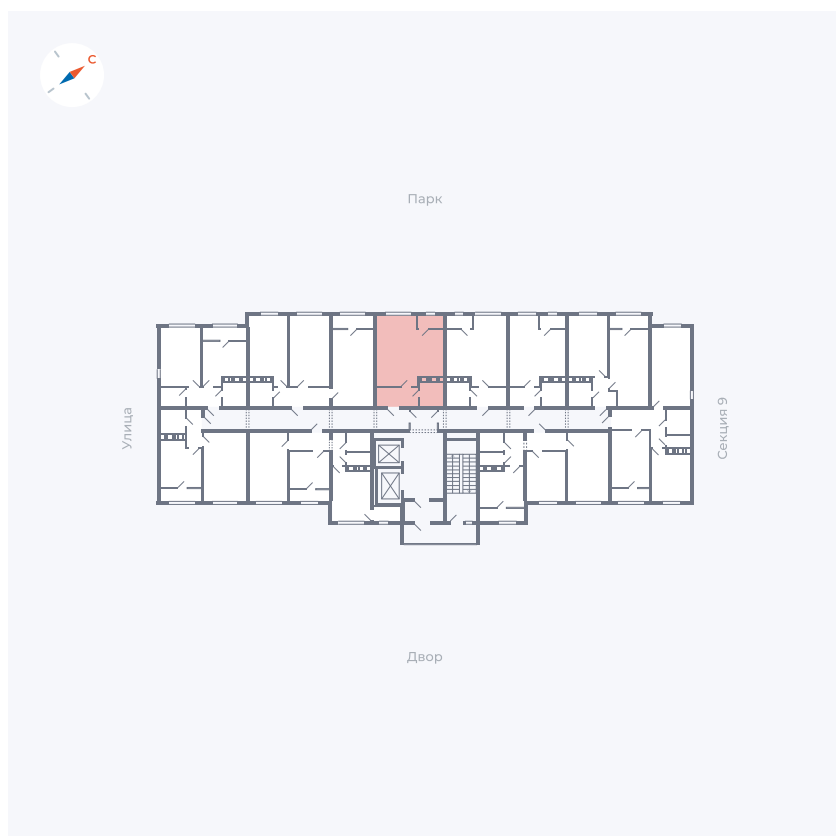

На этаже

Для заметок

Дата генерации: 23.02.2025