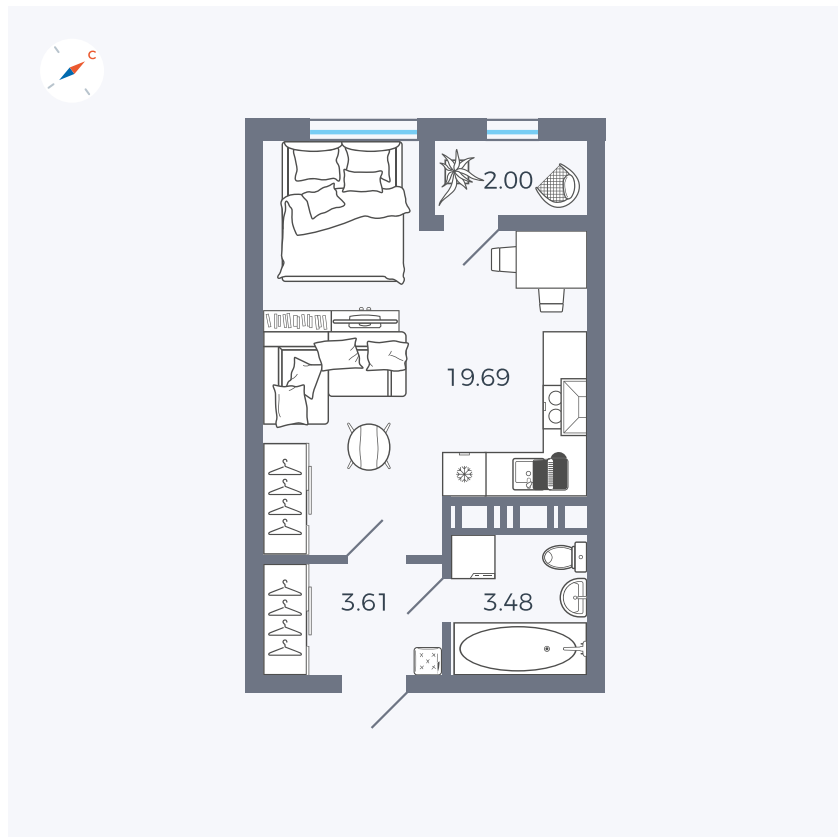

Планировка Тип 008

Квартира 505

Квартал 42 / Дом 3 / Секция 10 / Этаж 16

Комнат	Студия
Площадь	28.78 м ²
Срок сдачи	III кв. 2025
Вид из окна	Парк

Отделка

Цена: **0 Р**

Вы можете забронировать эту квартиру, или получить консультацию позвонив по номеру