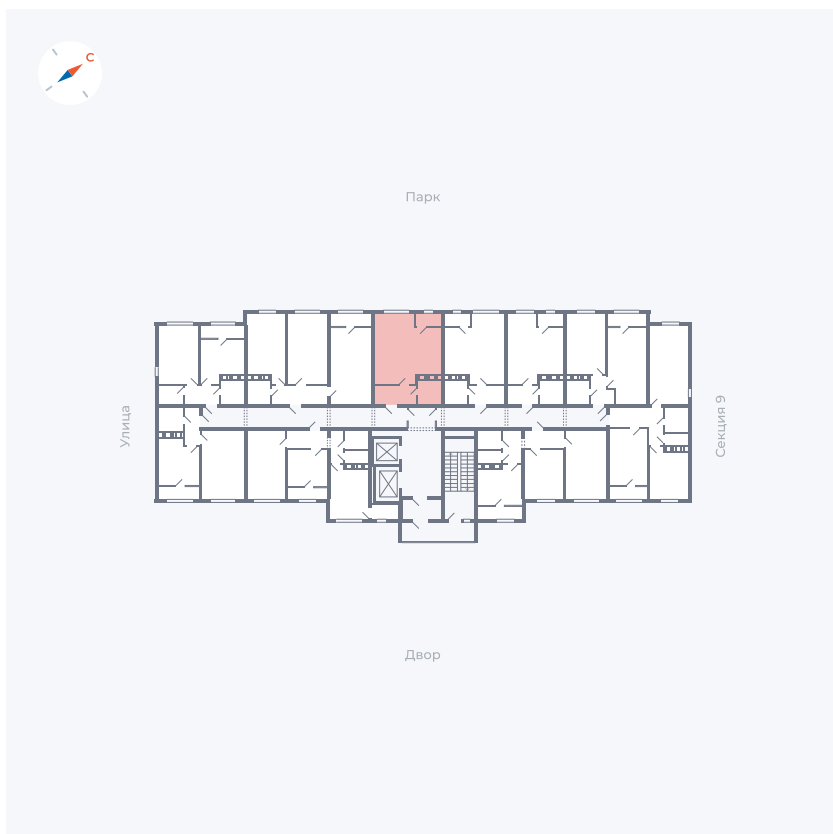

На этаже

Для заметок

Дата генерации: 23.12.2024