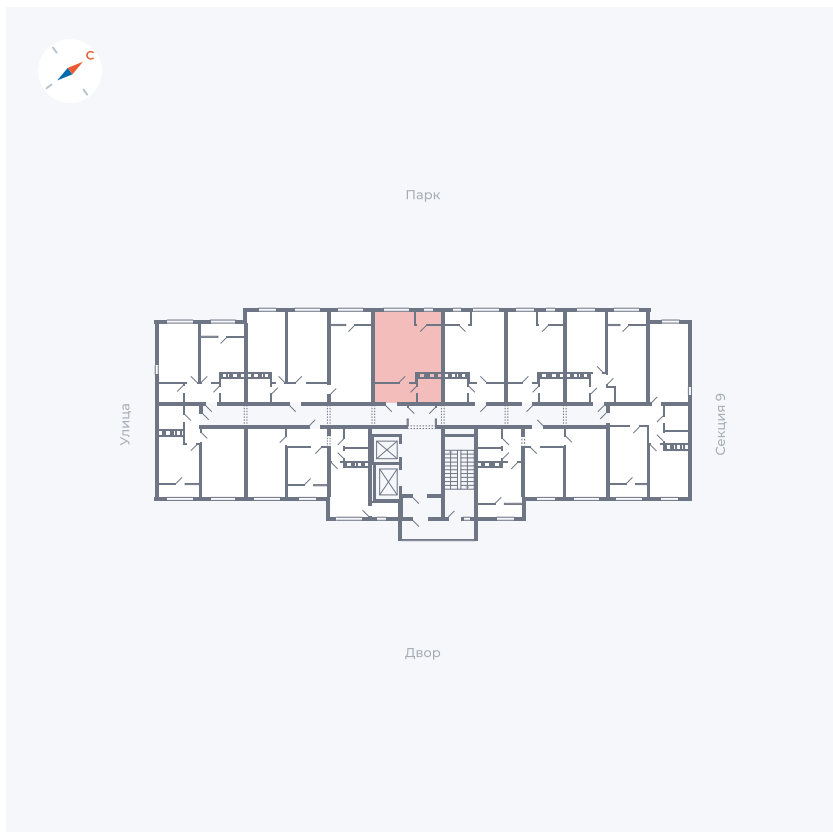

На этаже

Для заметок

Дата генерации: 23.12.2024