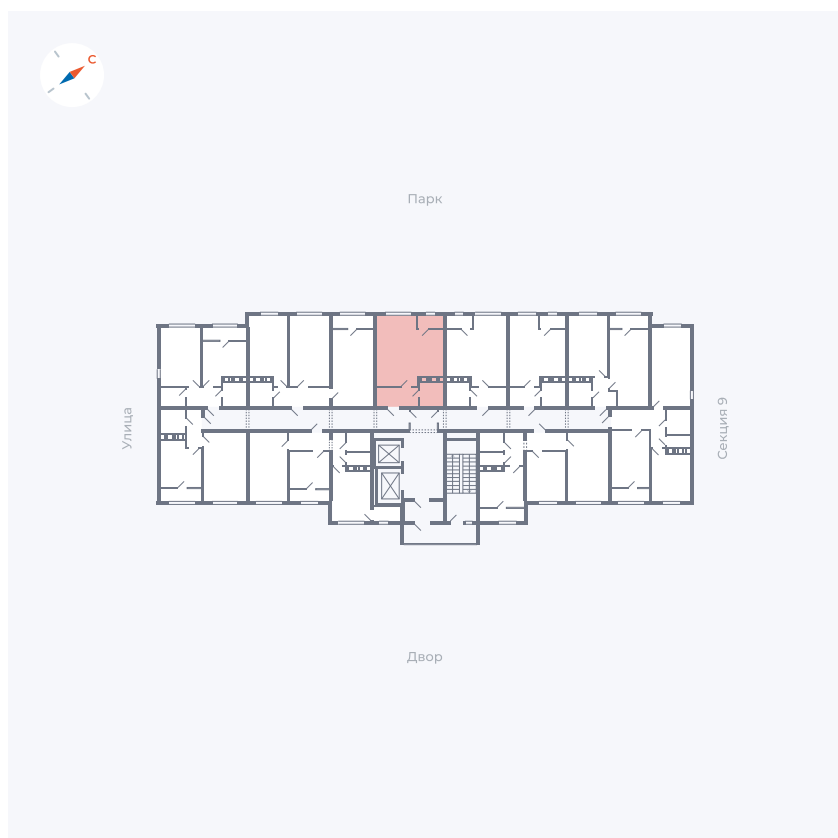

На этаже

Для заметок

Дата генерации: 23.02.2025