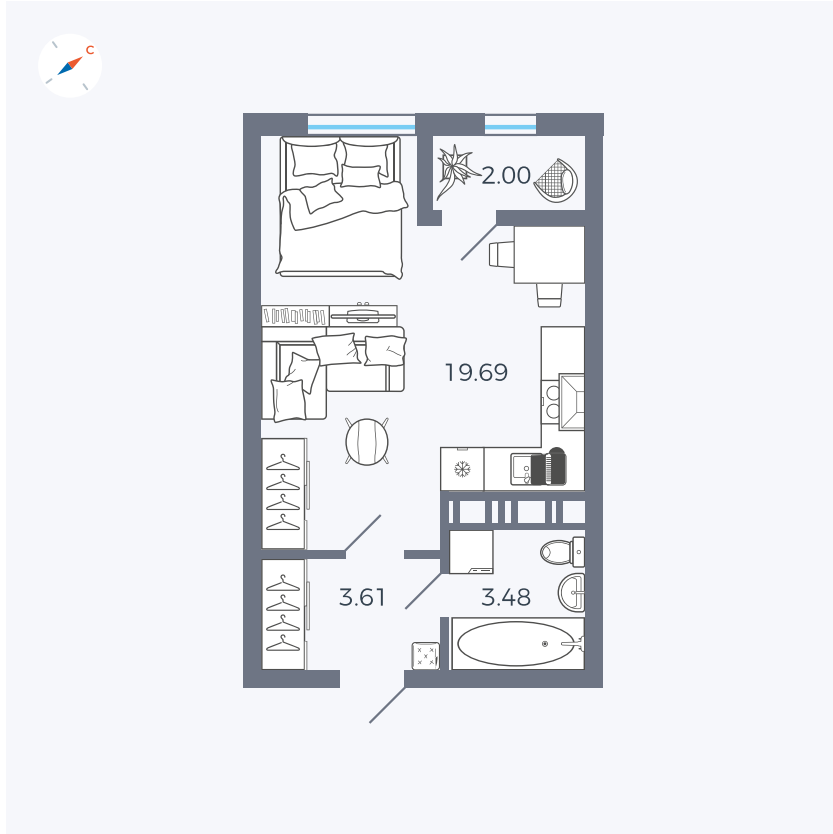

Планировка Тип 008

Квартира 505

Квартал 42 / Дом 3 / Секция 10 / Этаж 16

Комнат	Студия
Площадь	28.78 м ²
Срок сдачи	III кв. 2025
Вид из окна	Парк

Отделка

Цена:

0 ₪

Вы можете забронировать эту квартиру, или получить консультацию позвонив по номеру