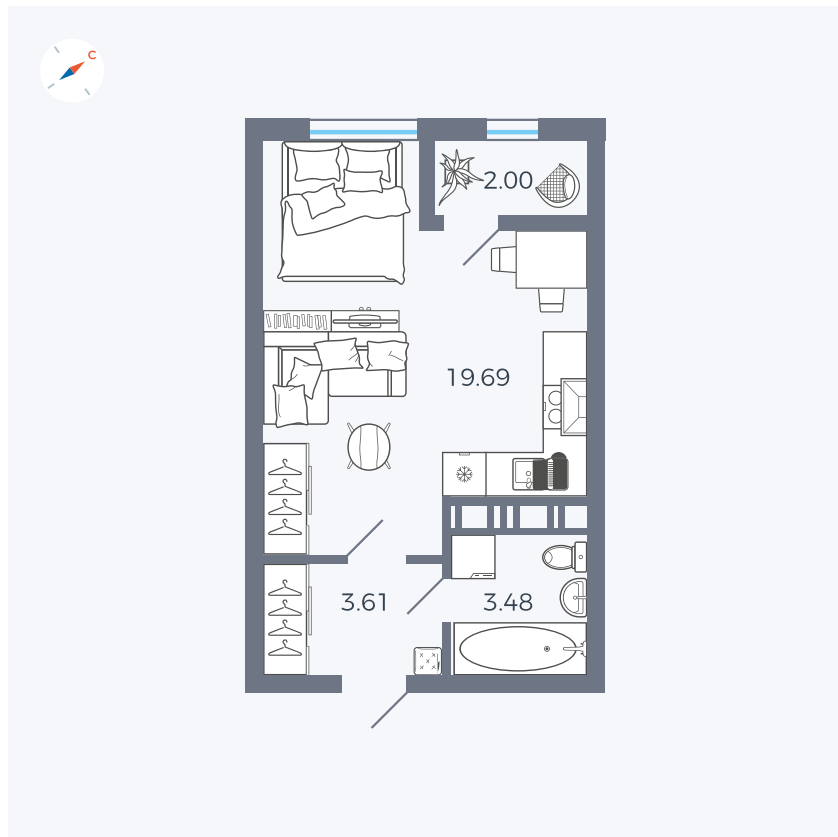

Планировка Тип 008

Квартира 505

Квартал 42 / Дом 3 / Секция 10 / Этаж 16

Комнат	Студия
Площадь	28.78 м ²
Срок сдачи	III кв. 2025
Вид из окна	Парк

Отделка

Цена:

0 ₪

Вы можете забронировать эту квартиру, или получить консультацию позвонив по номеру