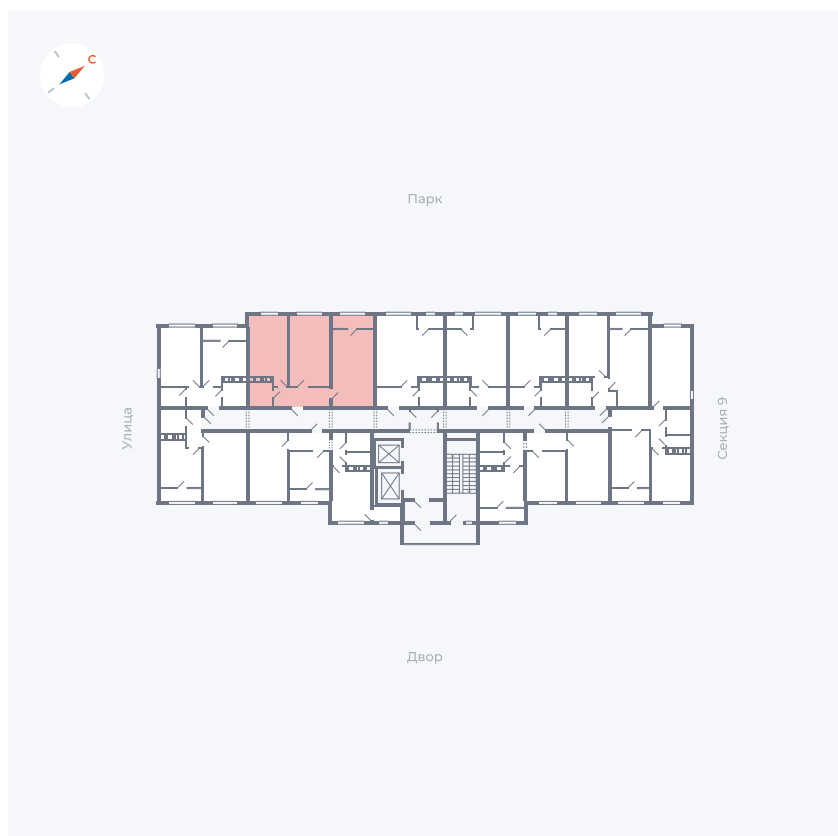

На этаже

Для заметок

Дата генерации: 10.06.2026