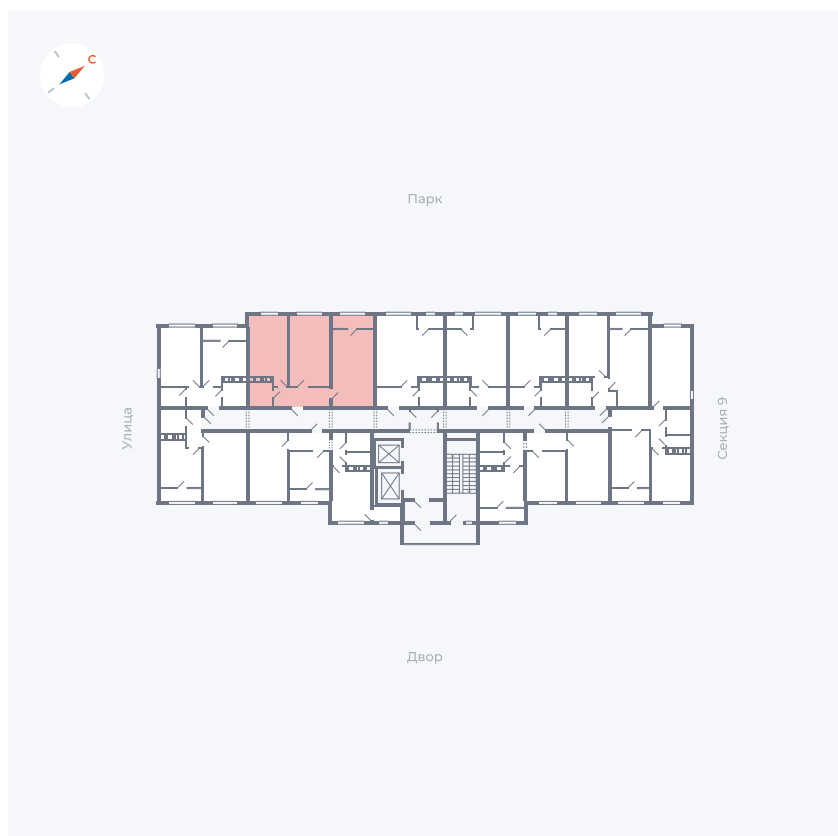

# Квартира 504

Квартал 42 / Дом 3 / Секция 10 / Этаж 16

Комнат	Студия
Площадь	31.3 м <sup>2</sup>
Срок сдачи	Дом сдан
Вид из окна	Парк

## На этаже