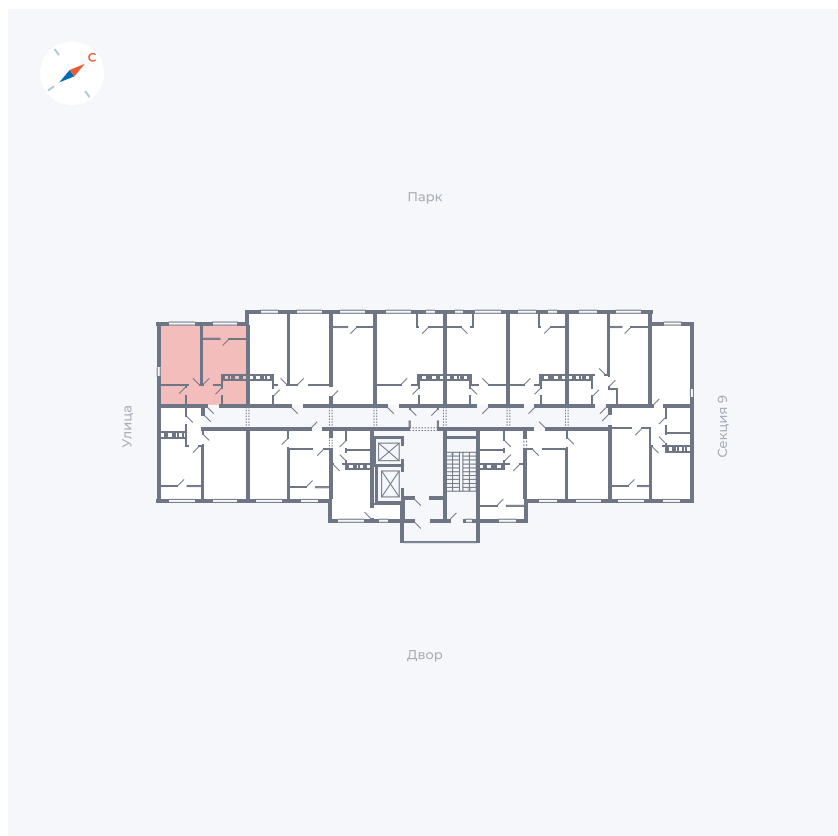

На этаже

Для заметок

Дата генерации: 30.06.2026