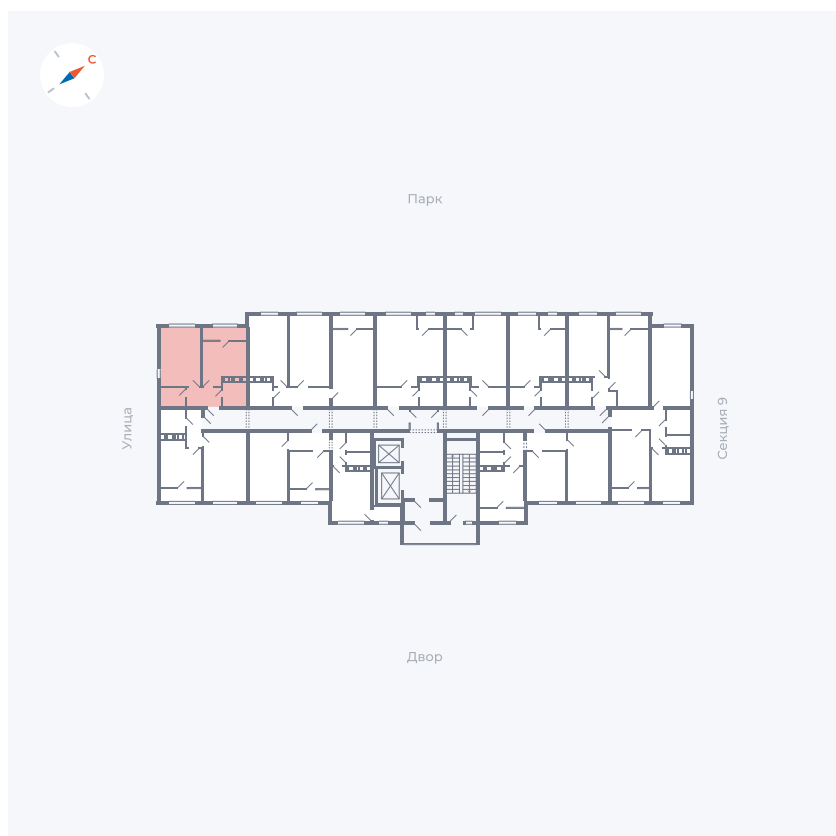

На этаже

Для заметок

Дата генерации: 23.01.2025