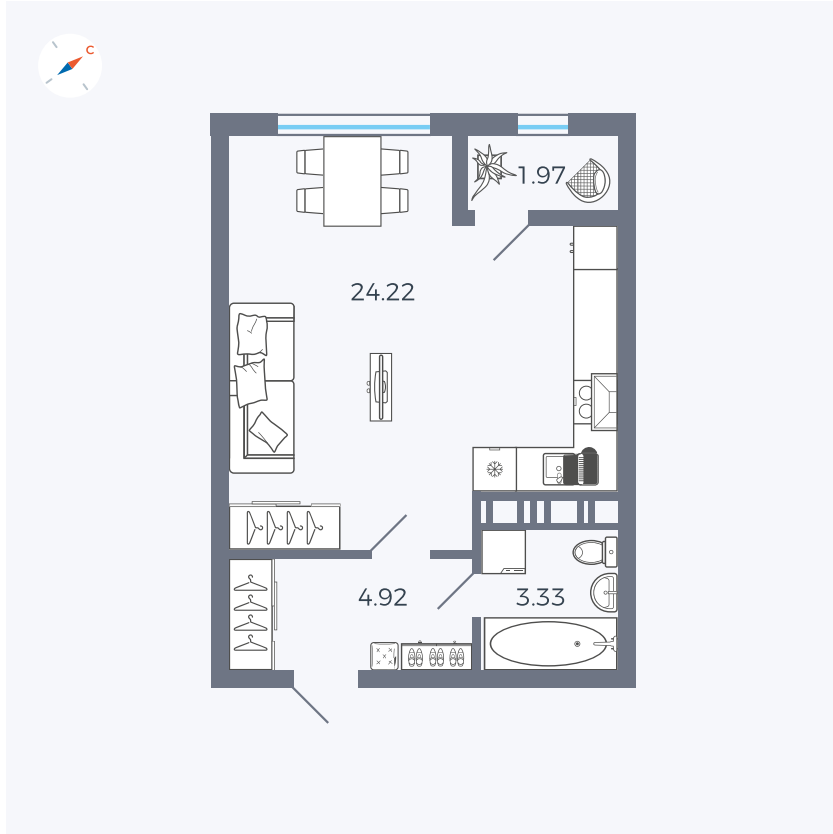

Планировка Тип 008

Квартира 503

Квартал 42 / Дом 3 / Секция 10 / Этаж 16

Комнат	Студия
Площадь	34.44 м ²
Срок сдачи	III кв. 2025
Вид из окна	Парк

Отделка

Цена:

0 ₪

Вы можете забронировать эту квартиру, или получить консультацию позвонив по номеру