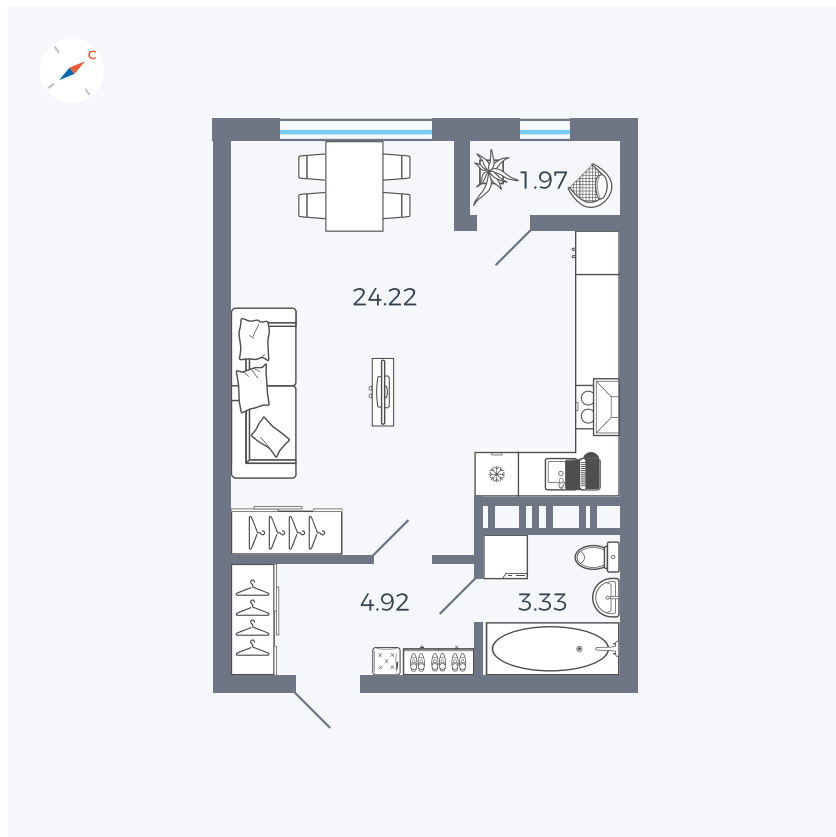

Планировка Тип 008

# Квартира 503

Квартал 42 / Дом 3 / Секция 10 / Этаж 16

Комнат	Студия
Площадь	34.44 м <sup>2</sup>
Срок сдачи	III кв. 2025
Вид из окна	Парк