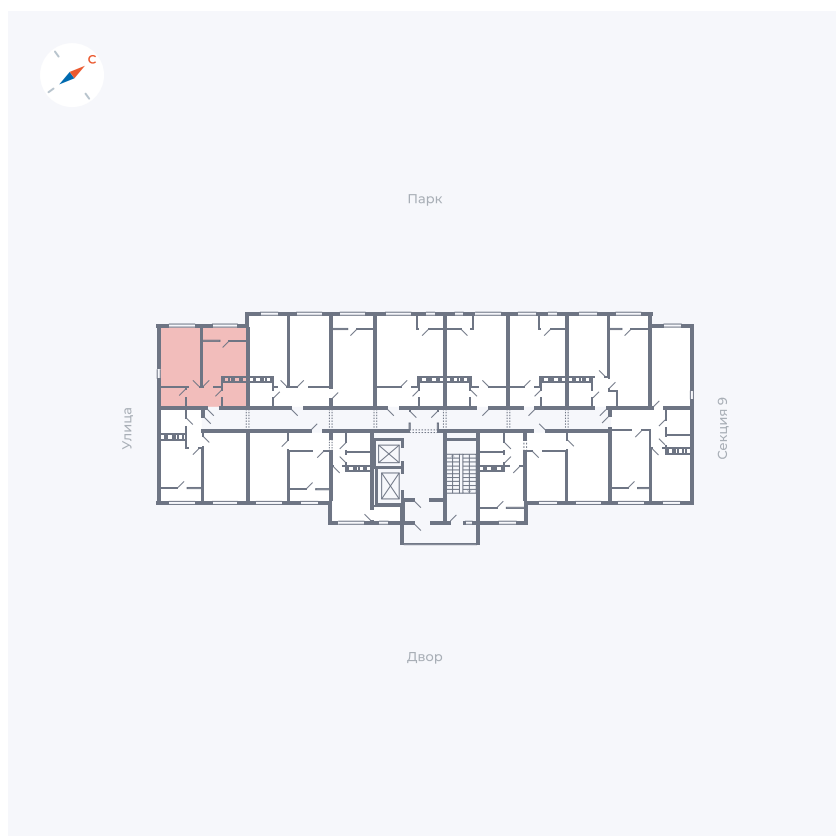

На этаже

Для заметок

Дата генерации: 06.04.2026