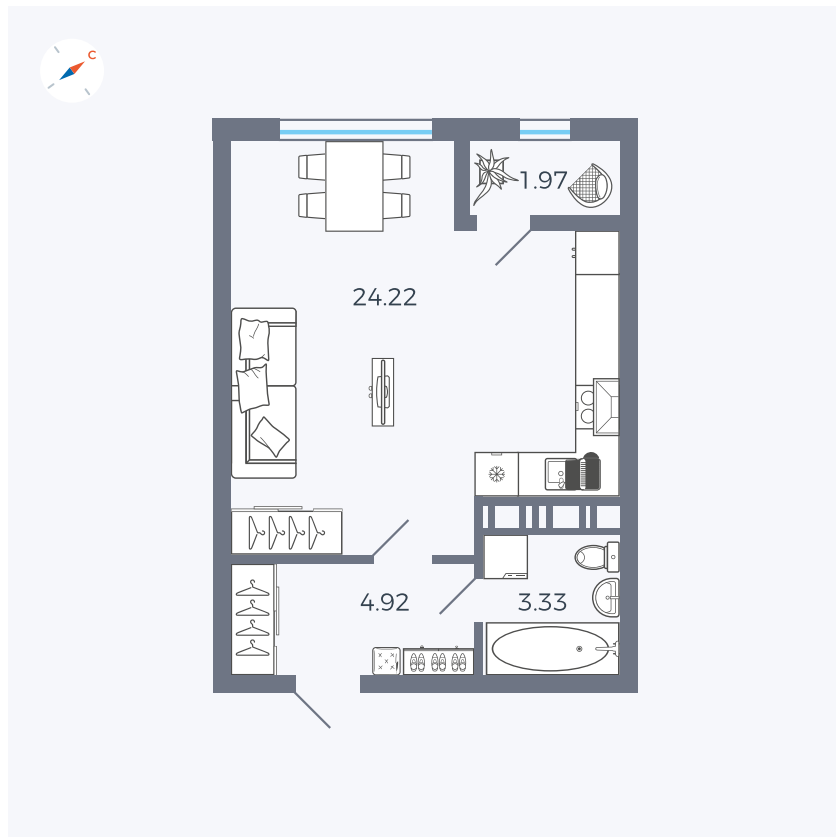

Планировка Тип 008

Квартира 503

Квартал 42 / Дом 3 / Секция 10 / Этаж 16

Комнат	Студия
Площадь	34.44 м ²
Срок сдачи	III кв. 2025
Вид из окна	Парк

Отделка

Улучшенная предчистовая

Цена: **0 Р**

Цена по акции: **4 607 284 Р***