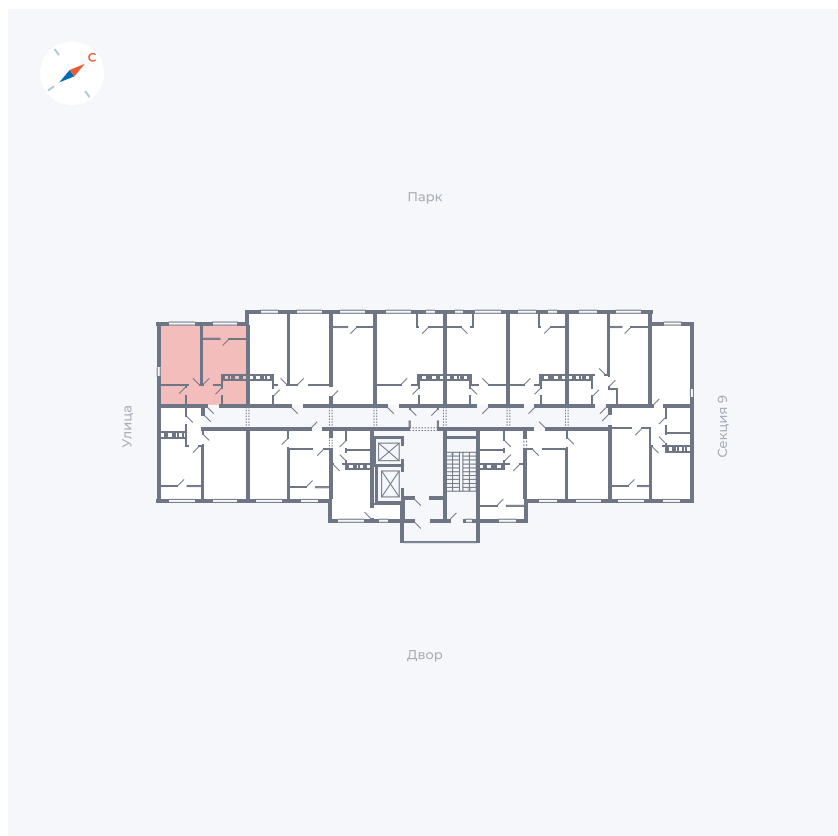

На этаже

Для заметок

Дата генерации: 21.05.2026