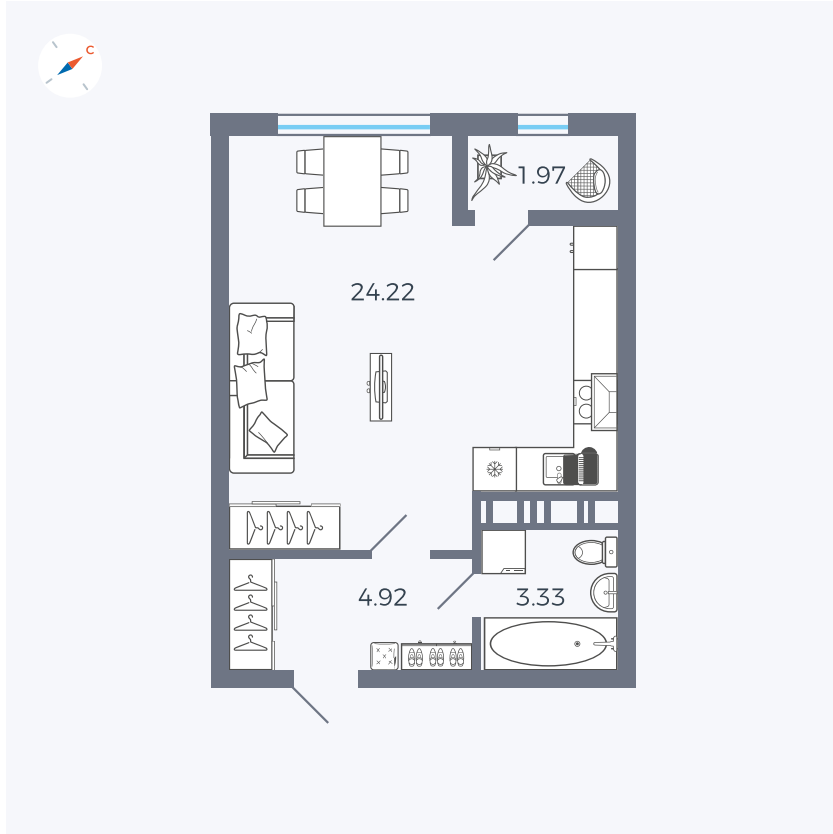

Планировка Тип 008

Квартира 503

Квартал 42 / Дом 3 / Секция 10 / Этаж 16

Комнат	Студия
Площадь	34.44 м ²
Срок сдачи	III кв. 2025
Вид из окна	Парк

Отделка

Цена:

0 ₽

Вы можете забронировать эту квартиру, или получить консультацию позвонив по номеру