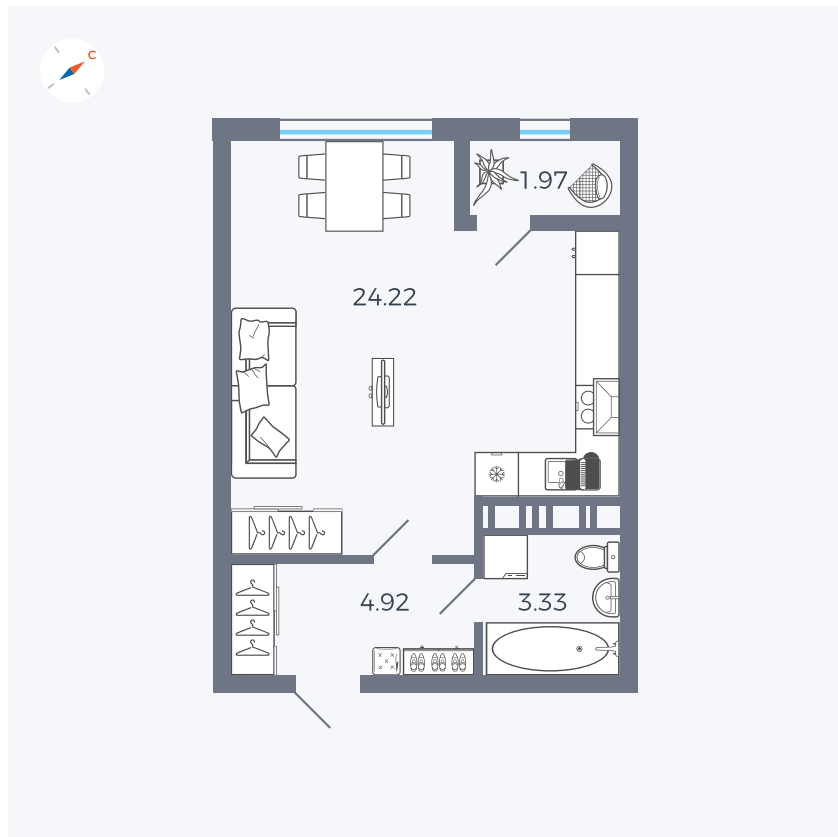

Планировка Тип 008

Квартира 503

Квартал 42 / Дом 3 / Секция 10 / Этаж 16

Комнат	Студия
Площадь	34.44 м ²
Срок сдачи	III кв. 2025
Вид из окна	Парк

Отделка

Цена:

0 ₪

Вы можете забронировать эту квартиру, или получить консультацию позвонив по номеру