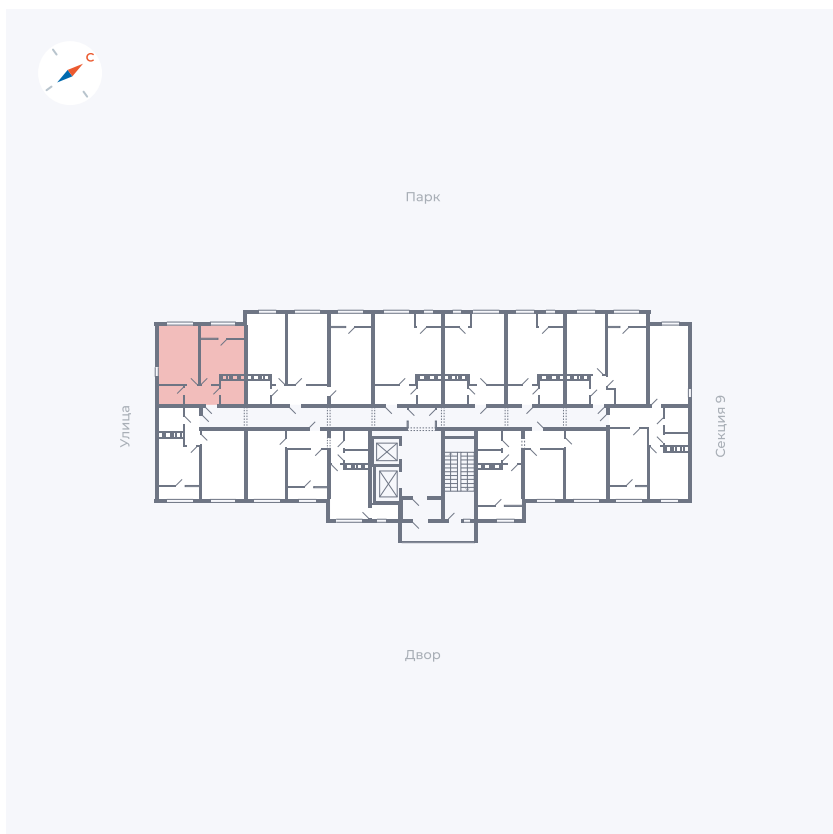

На этаже

Для заметок

Дата генерации: 23.12.2024