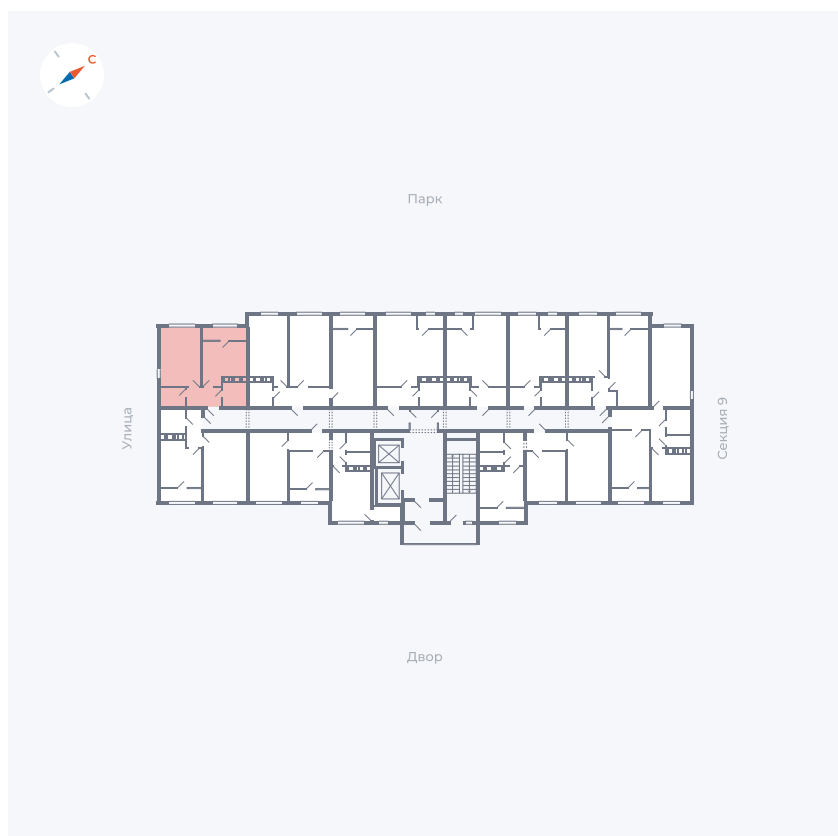

На этаже

Для заметок

Дата генерации: 23.02.2025