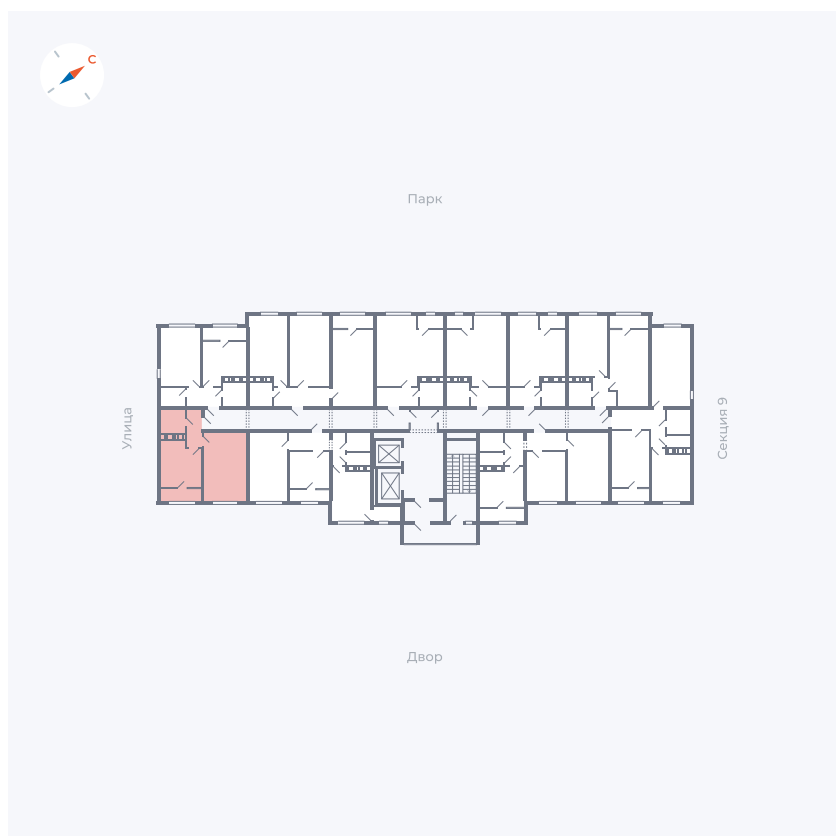

На этаже

Для заметок

Дата генерации: 24.11.2024