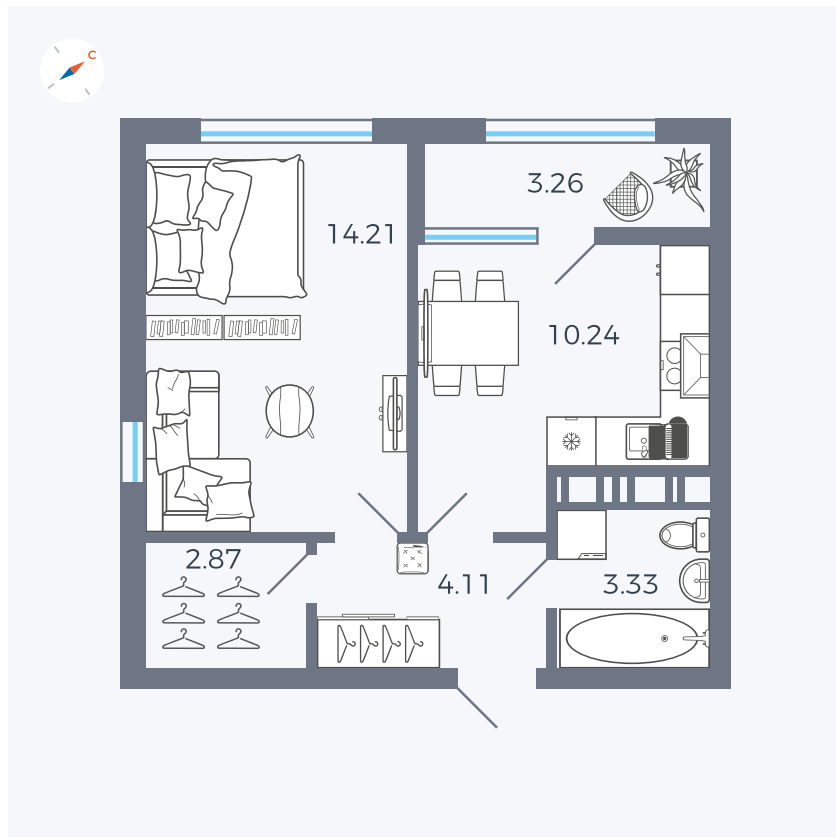

Планировка Тип 133

Квартира 501

Квартал 42 / Дом 3 / Секция 10 / Этаж 16

Комнат 1

Площадь 38.02 м²

Срок сдачи III кв. 2025

Вид из окна Парк

Отделка