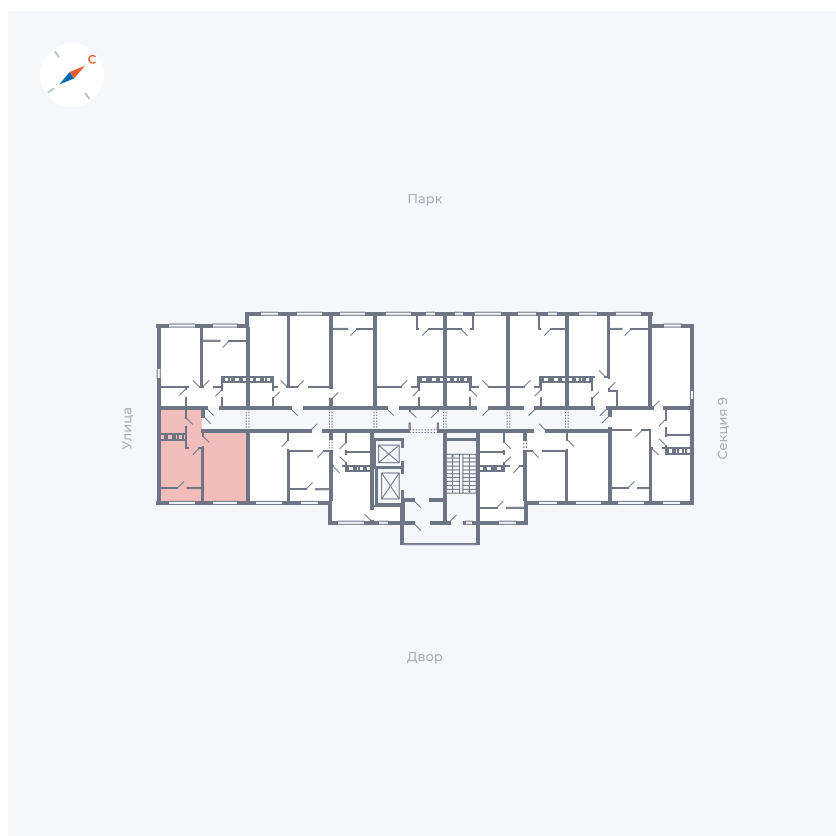

На этаже

Для заметок

Дата генерации: 16.10.2024