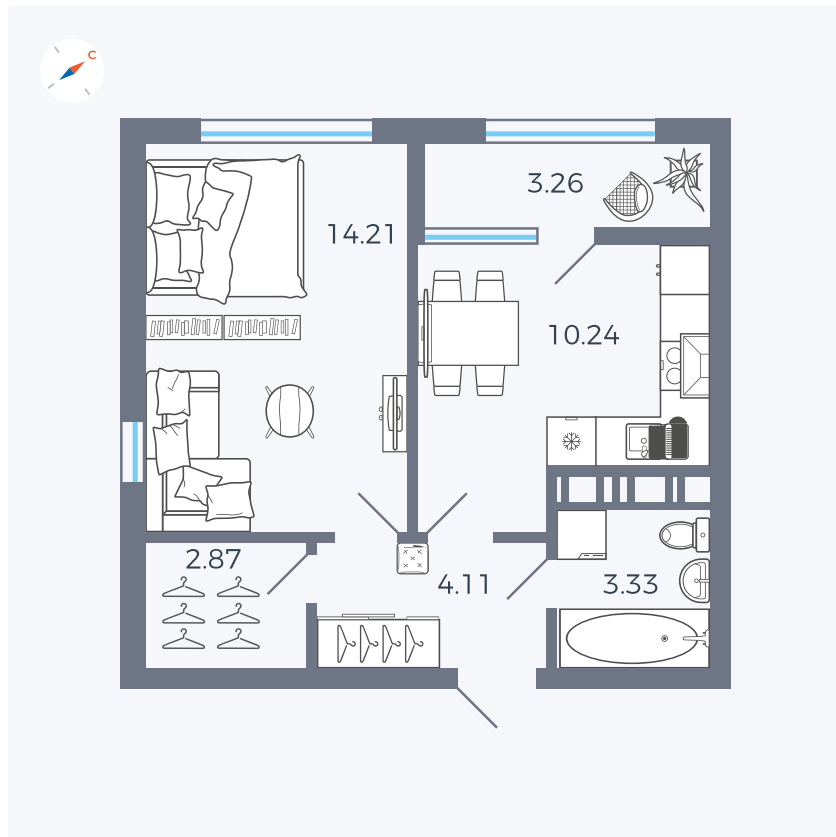

Планировка Тип 133

Квартира 501

Квартал 42 / Дом 3 / Секция 10 / Этаж 16

Комнат	1
Площадь	38.02 м ²
Срок сдачи	III кв. 2025
Вид из окна	Парк

Отделка

Цена:

0 ₪

Вы можете забронировать эту квартиру, или получить консультацию позвонив по номеру