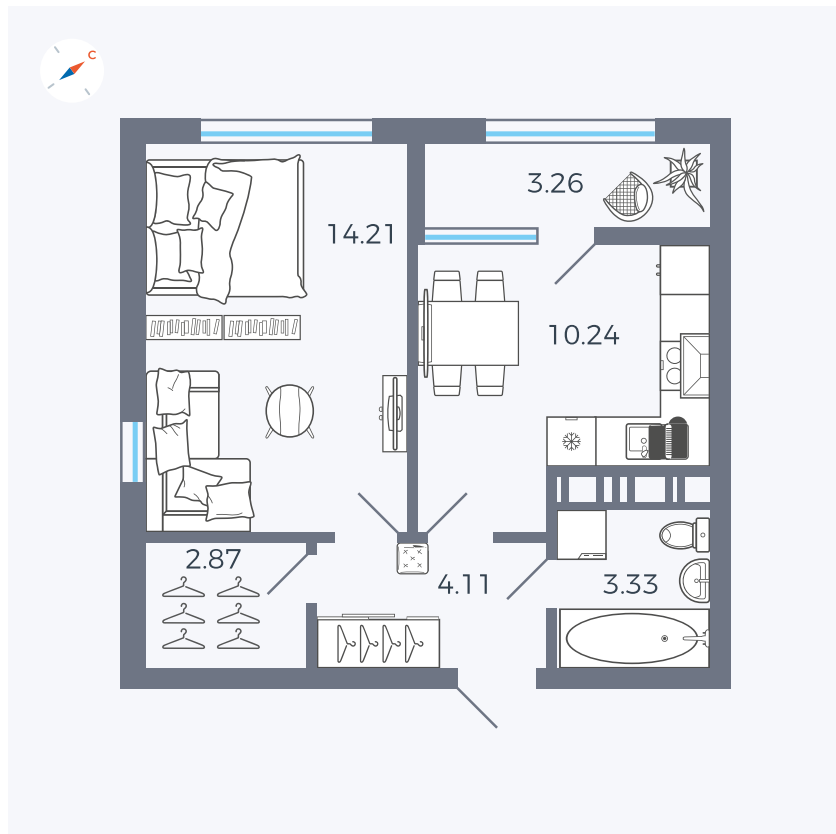

Планировка Тип 133

Квартира 501

Квартал 42 / Дом 3 / Секция 10 / Этаж 16

Комнат	1
Площадь	38.02 м ²
Срок сдачи	III кв. 2025
Вид из окна	Парк

Отделка

Цена:

0 Р

Вы можете забронировать эту квартиру, или получить консультацию позвонив по номеру