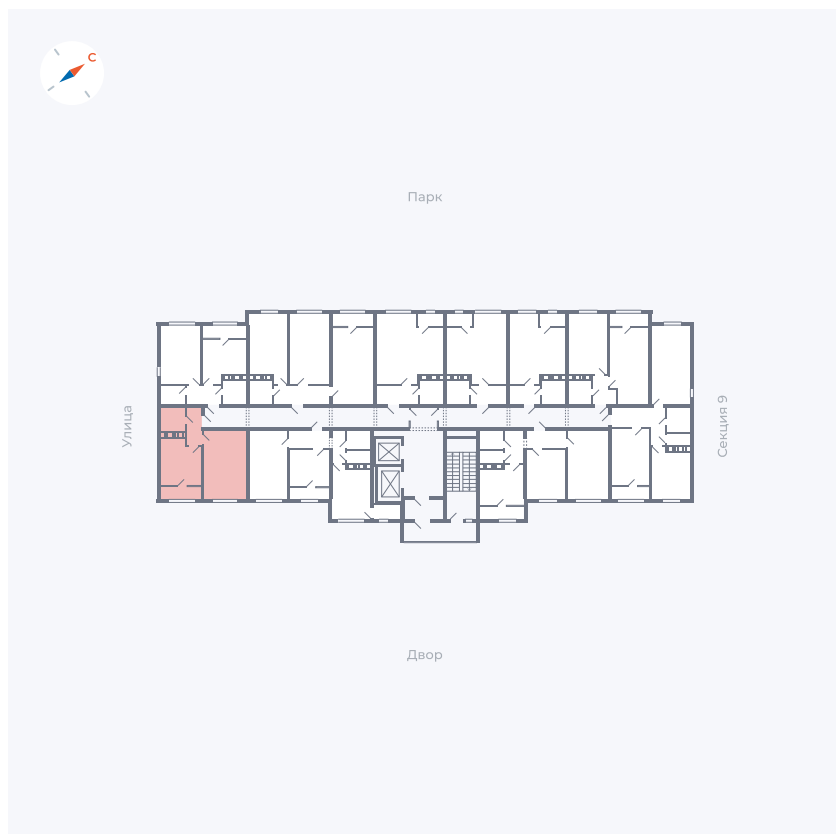

На этаже

Для заметок

Дата генерации: 07.01.2025