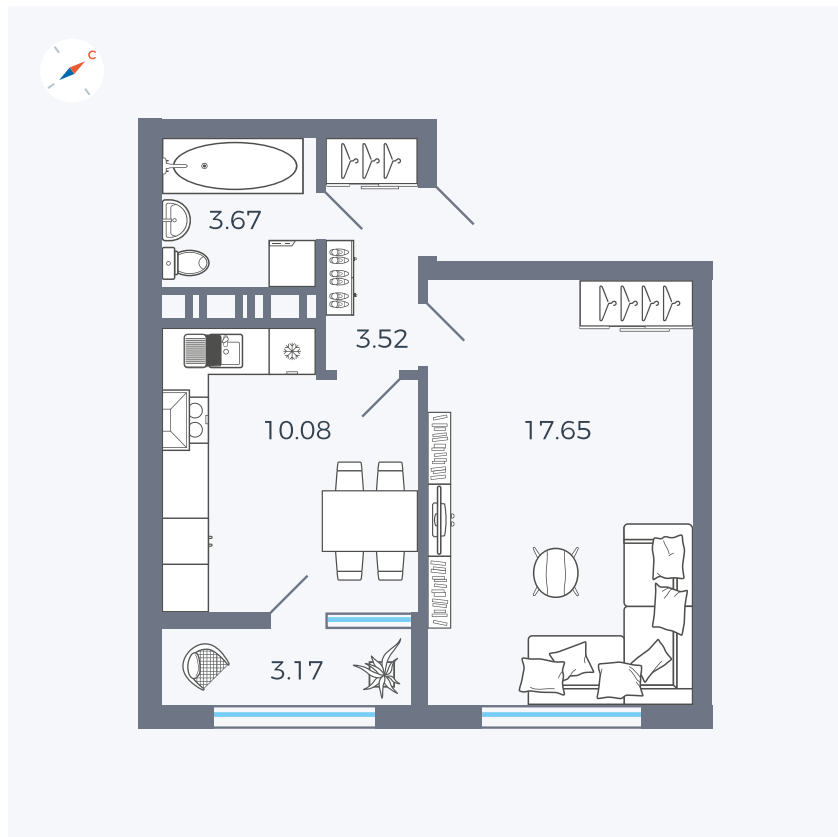

Планировка Тип 132

Квартира 500

Квартал 42 / Дом 3 / Секция 10 / Этаж 16

Комнат	1
Площадь	38.81 м ²
Срок сдачи	III кв. 2025
Вид из окна	Двор

Отделка

Цена: **0 Р**

Вы можете забронировать эту квартиру, или получить консультацию позвонив по номеру