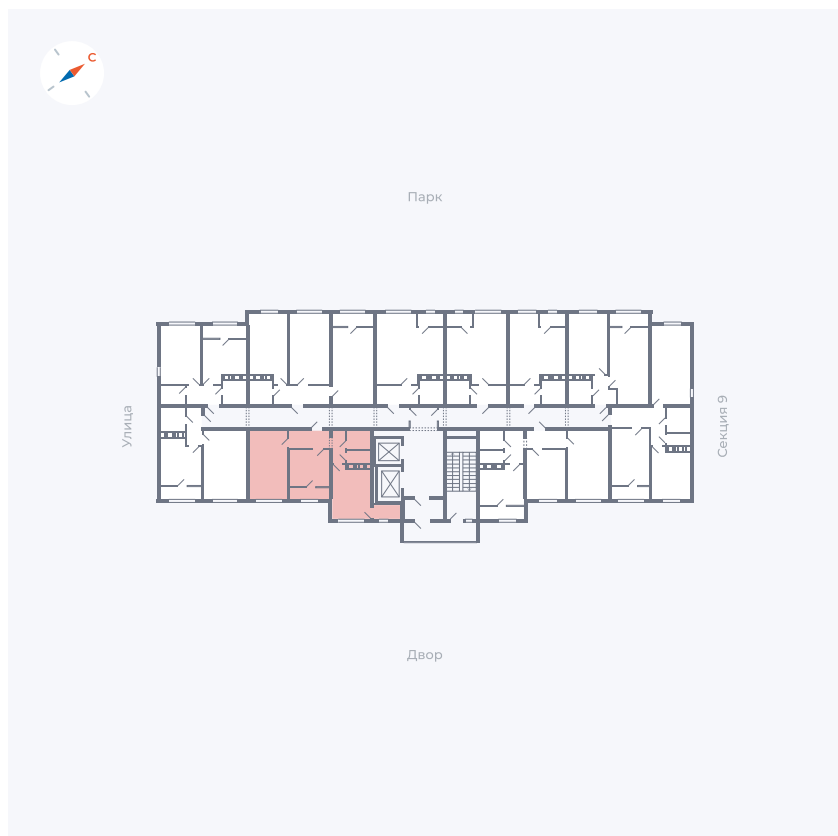

На этаже

Для заметок

Дата генерации: 22.11.2024