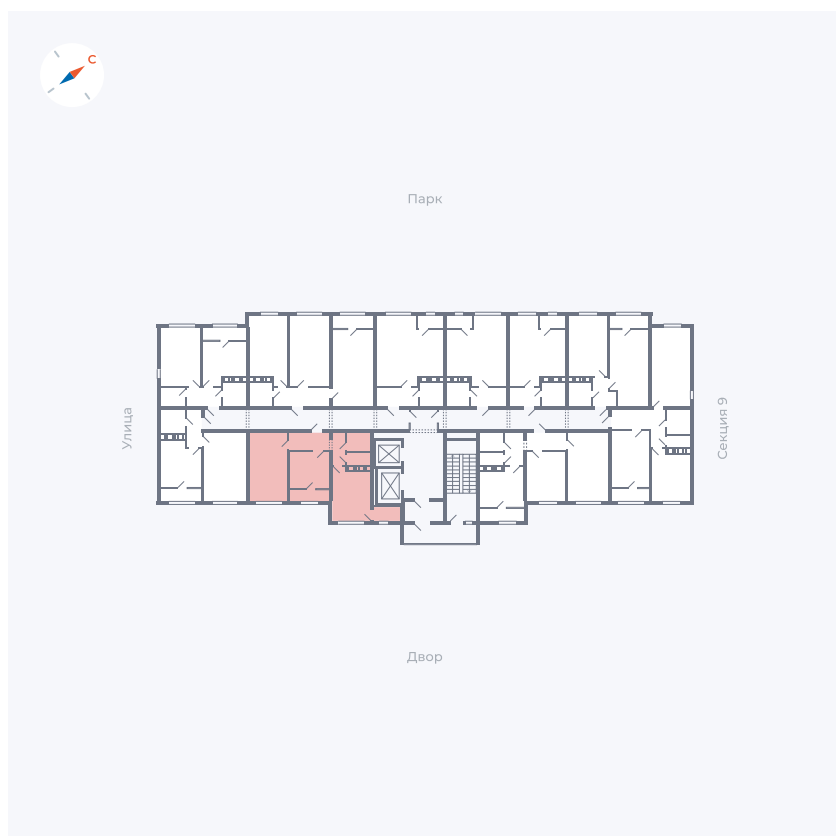

На этаже

Для заметок

Дата генерации: 23.02.2025