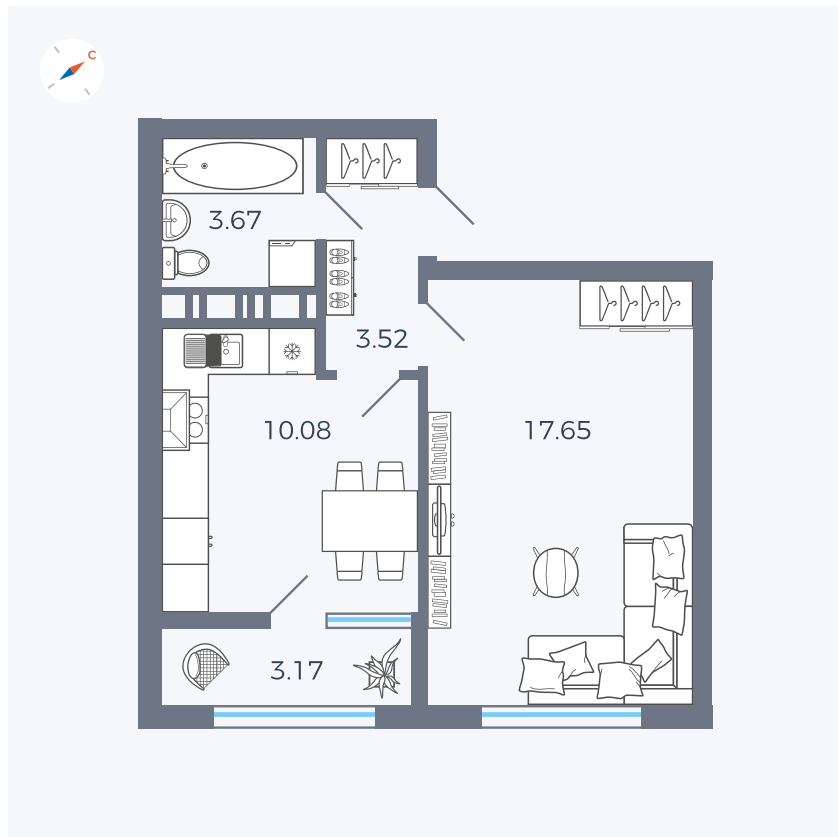

Планировка Тип 132

Квартира 500

Квартал 42 / Дом 3 / Секция 10 / Этаж 16

Комнат 1

Площадь 38.81 м²

Срок сдачи III кв. 2025

Вид из окна Двор

Отделка