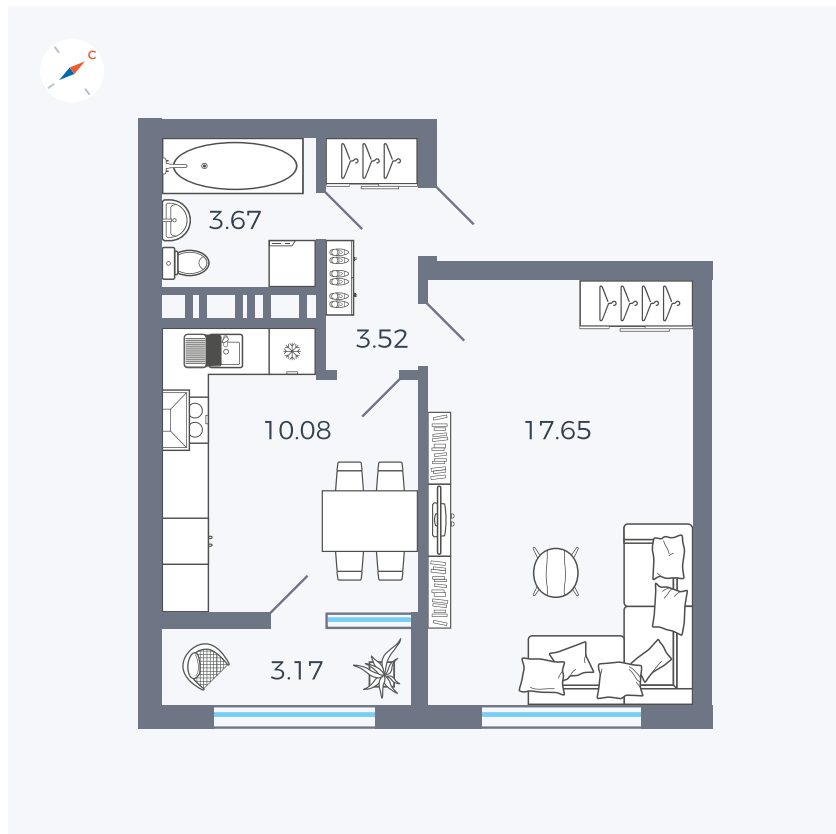

Планировка Тип 132

Квартира 500

Квартал 42 / Дом 3 / Секция 10 / Этаж 16

Комнат 1

Площадь 38.81 м²

Срок сдачи III кв. 2025

Вид из окна Двор

Отделка