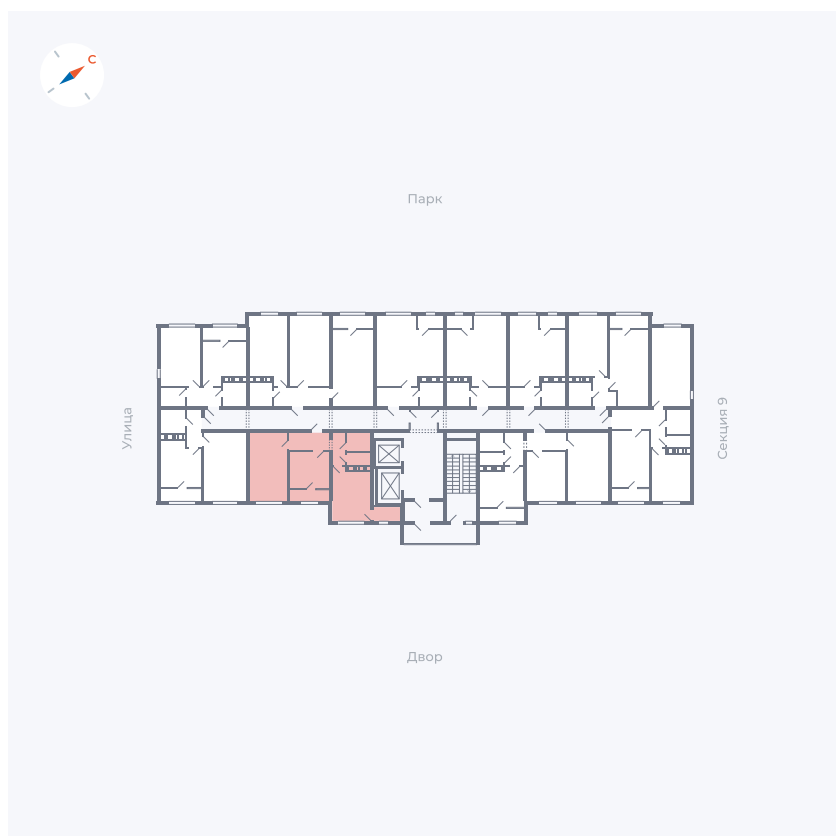

# Квартира 500

Квартал 42 / Дом 3 / Секция 10 / Этаж 16

Комнат	1
Площадь	38.81 м <sup>2</sup>
Срок сдачи	III кв. 2025
Вид из окна	Двор

## На этаже