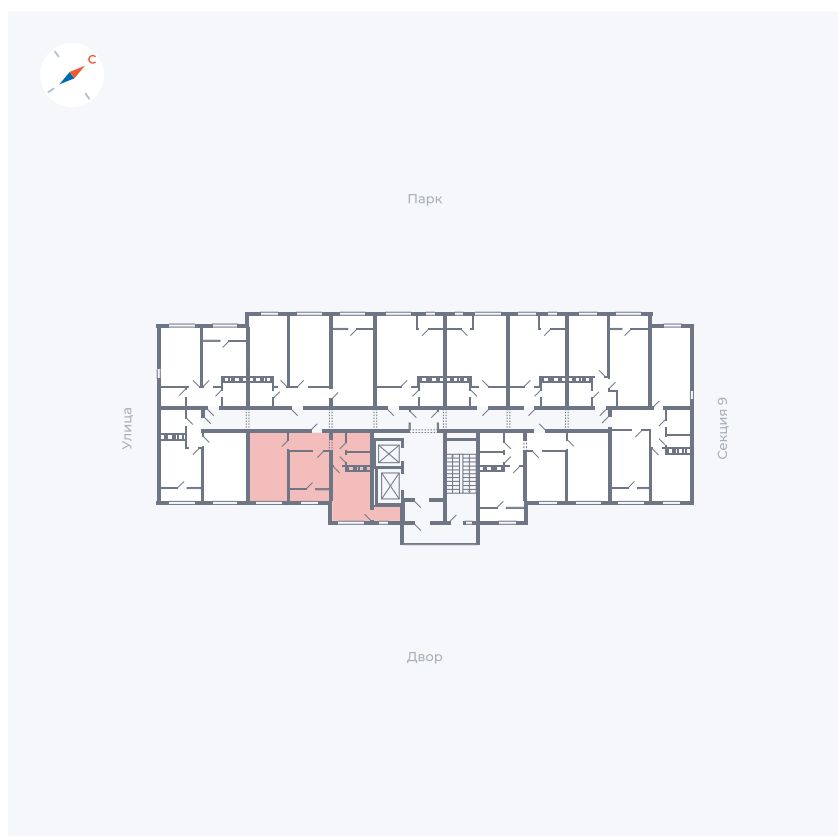

На этаже

Дата генерации: 22.11.2024