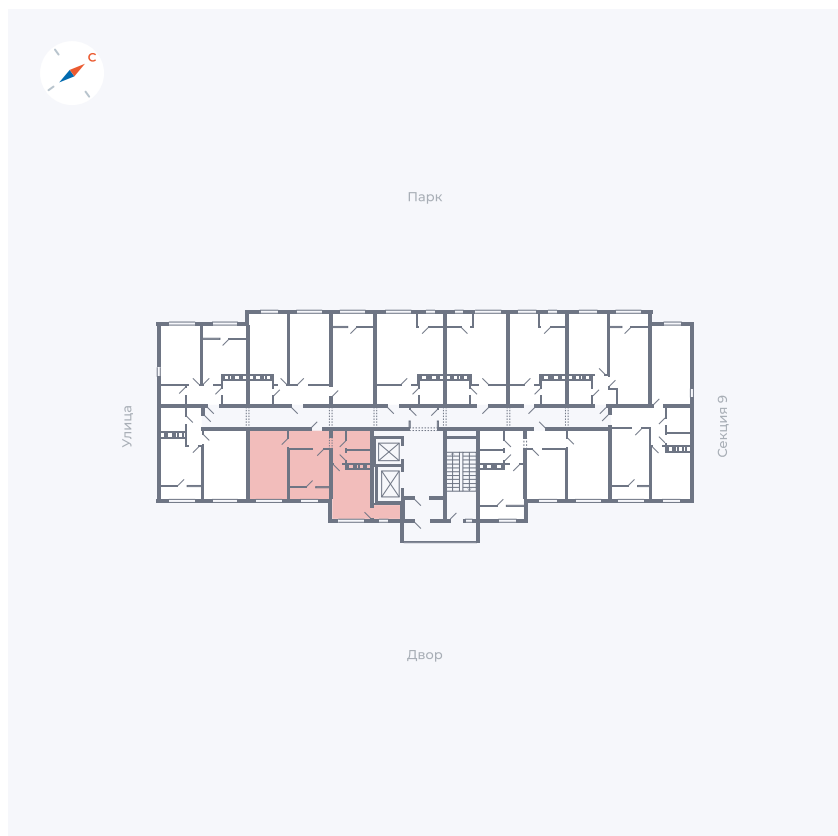

На этаже

Дата генерации: 16.10.2024