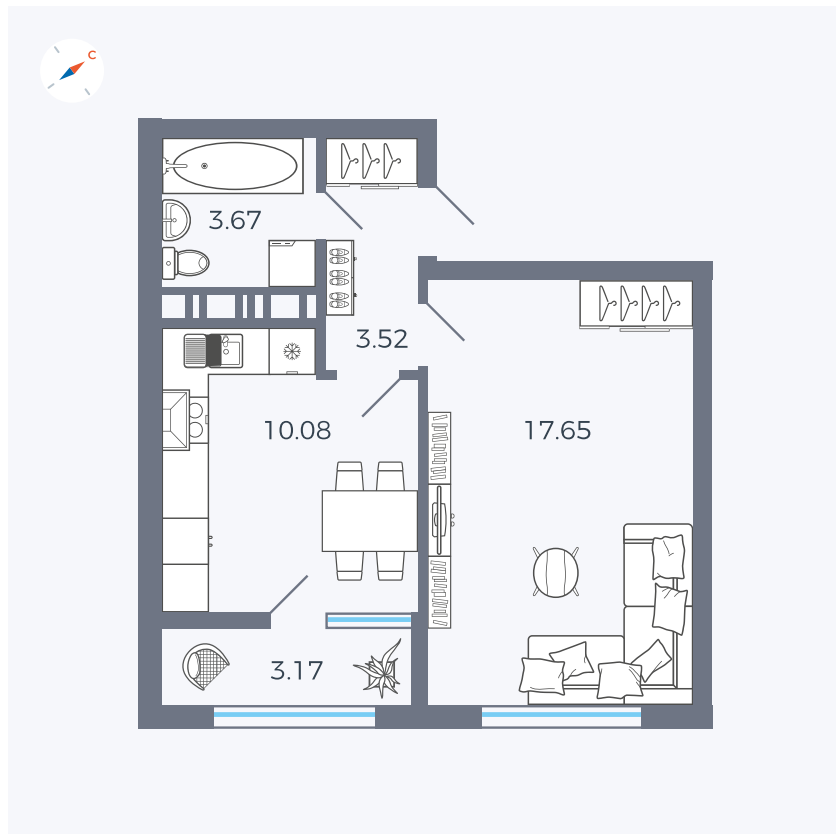

Планировка Тип 132

# Квартира 500

Квартал 42 / Дом 3 / Секция 10 / Этаж 16

Комнат	1
Площадь	38.81 м <sup>2</sup>
Срок сдачи	III кв. 2025
Вид из окна	Двор