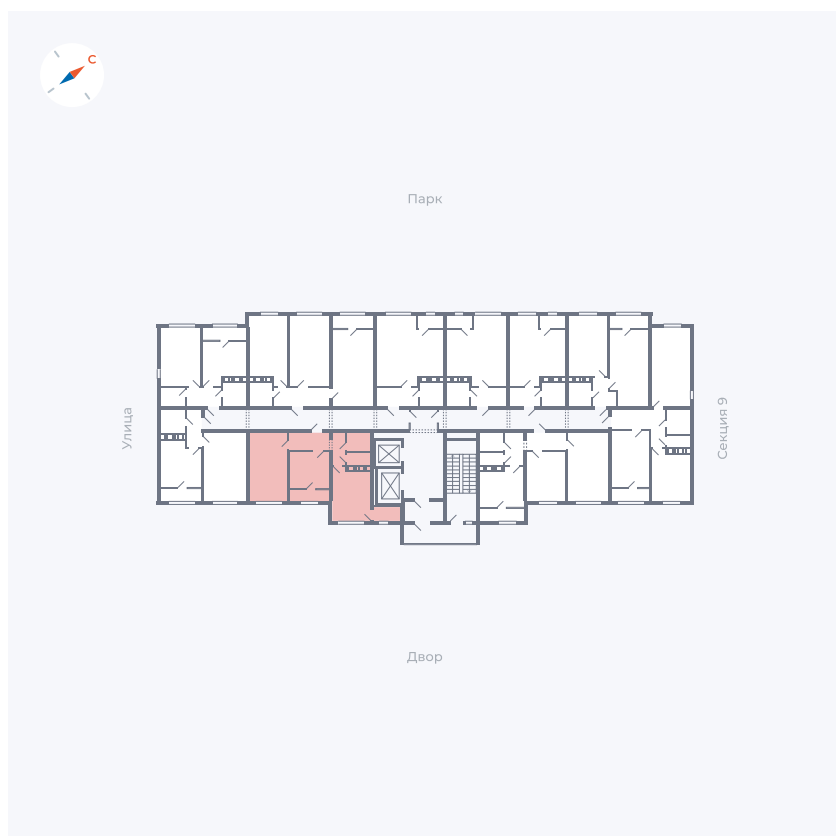

На этаже

Для заметок

Дата генерации: 23.01.2025