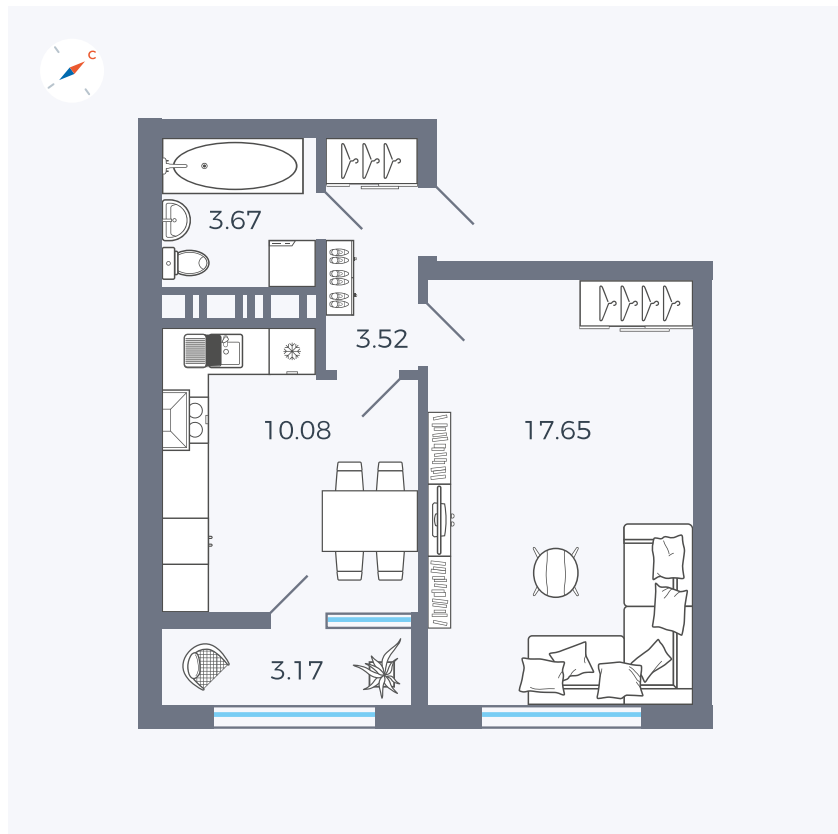

Планировка Тип 132

# Квартира 500

Квартал 42 / Дом 3 / Секция 10 / Этаж 16

Комнат ..... 1

Площадь ..... 38.81 м<sup>2</sup>

Срок сдачи ..... III кв. 2025

Вид из окна ..... Двор