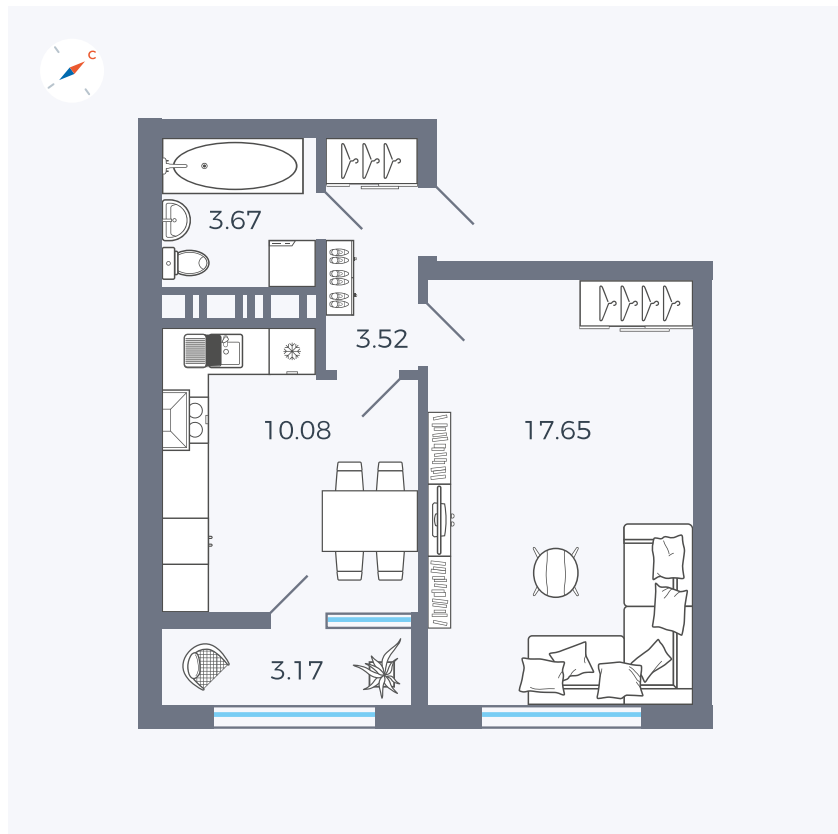

Планировка Тип 132

Квартира 500

Квартал 42 / Дом 3 / Секция 10 / Этаж 16

Комнат 1

Площадь ..... 38.81 м²

Срок сдачи ..... III кв. 2025

Вид из окна ..... Двор

Отделка

Цена: **0** ₪

Вы можете забронировать эту квартиру, или получить консультацию позвонив по номеру

+7 (846) 264-00-64

Для заметок