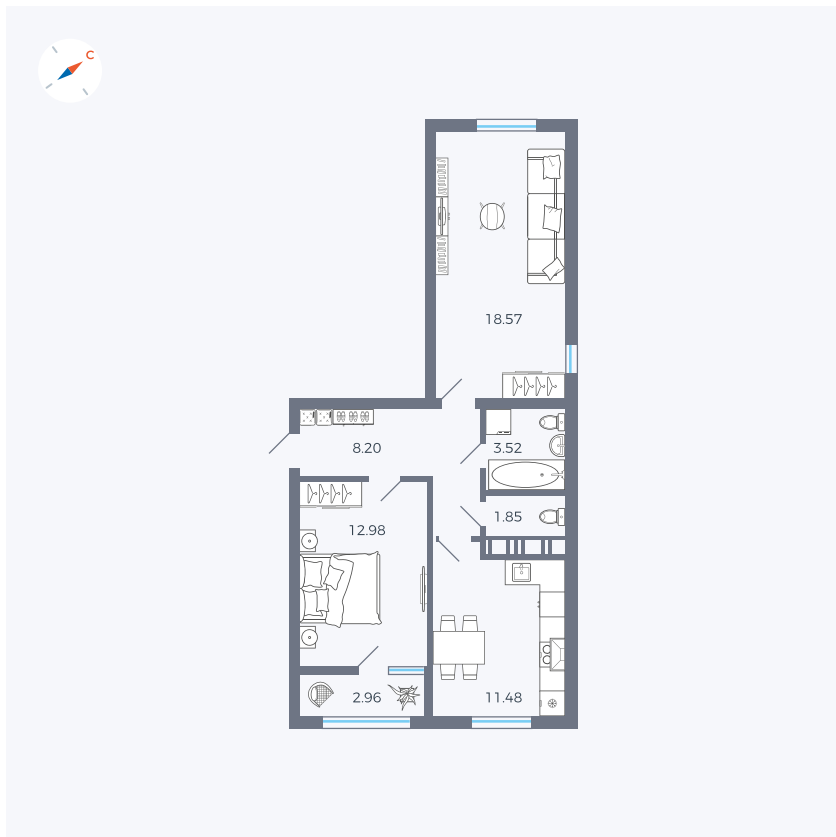

Планировка Тип 248

Квартира 497

Квартал 42 / Дом 3 / Секция 10 / Этаж 15

Комнат 2

Площадь 59.56 м²

Срок сдачи III кв. 2025

Вид из окна Двор, Парк

Отделка