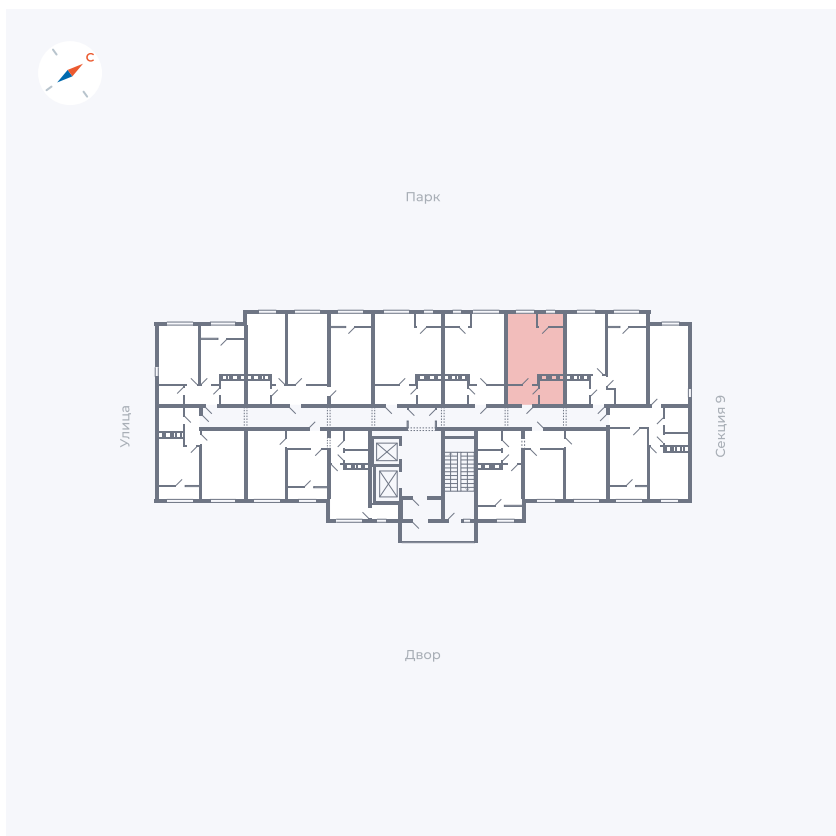

На этаже

Дата генерации: 16.10.2024