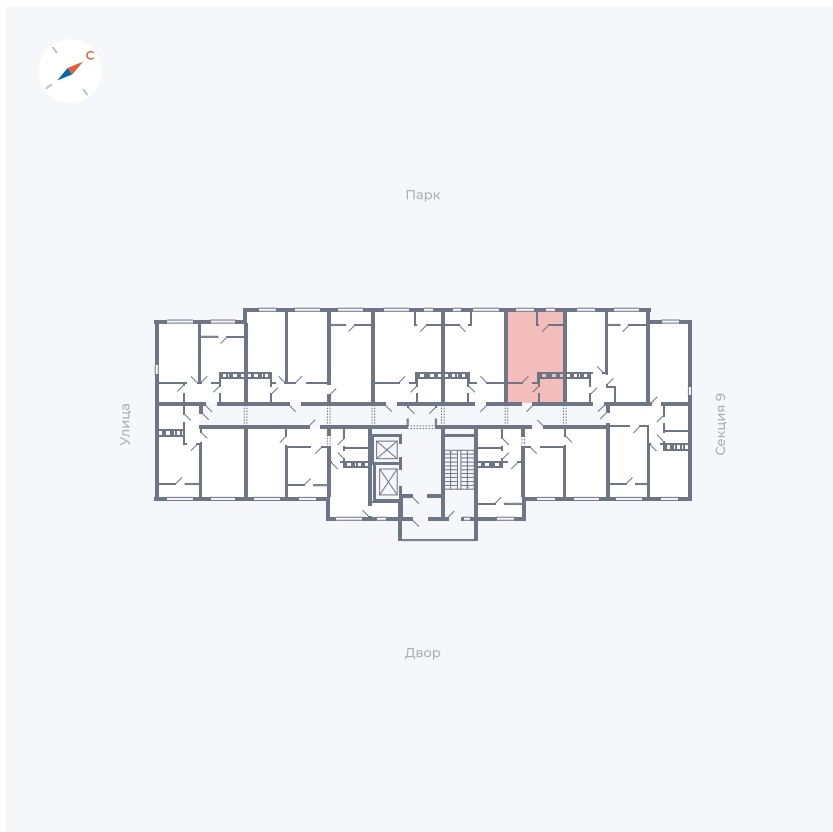

На этаже

Для заметок

Дата генерации: 18.12.2024