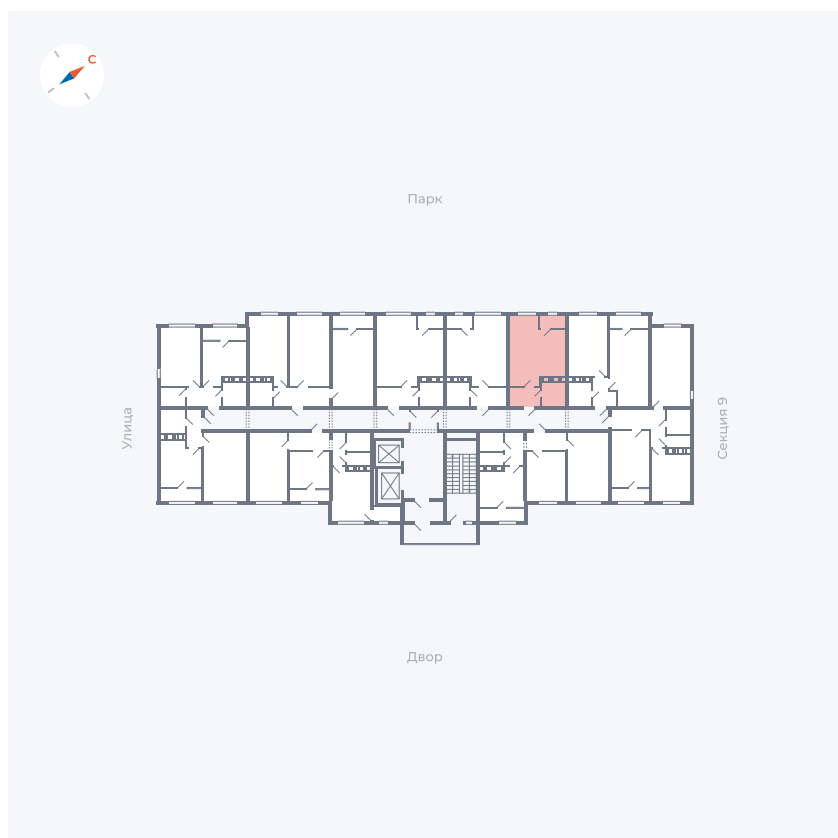

На этаже

Для заметок

Дата генерации: 18.12.2024