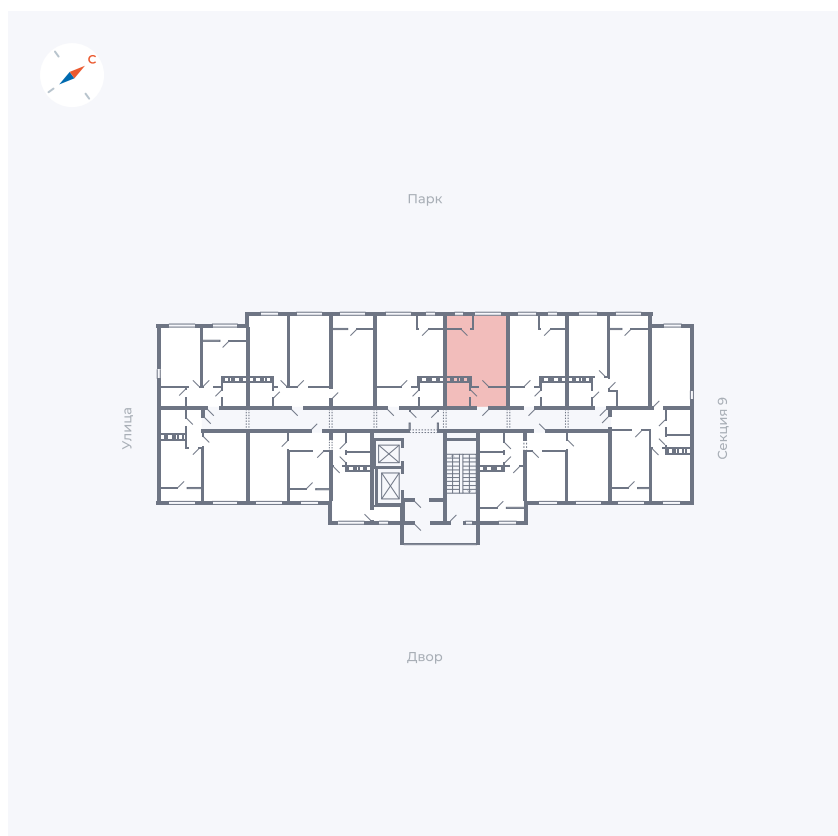

На этаже

Для заметок

Дата генерации: 06.04.2026