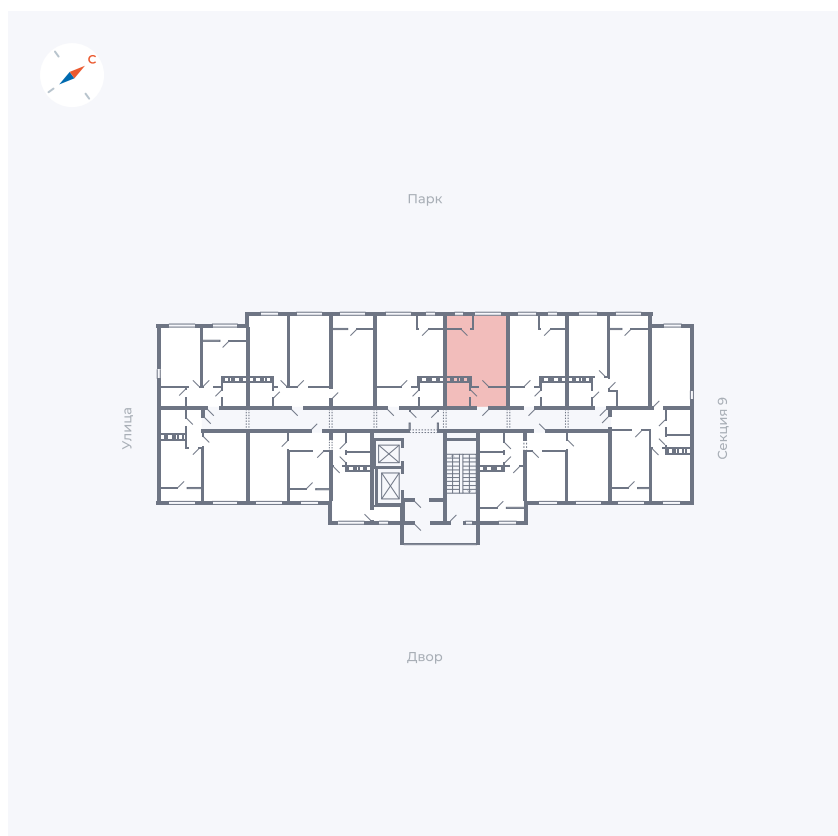

На этаже

Для заметок

Дата генерации: 10.06.2026