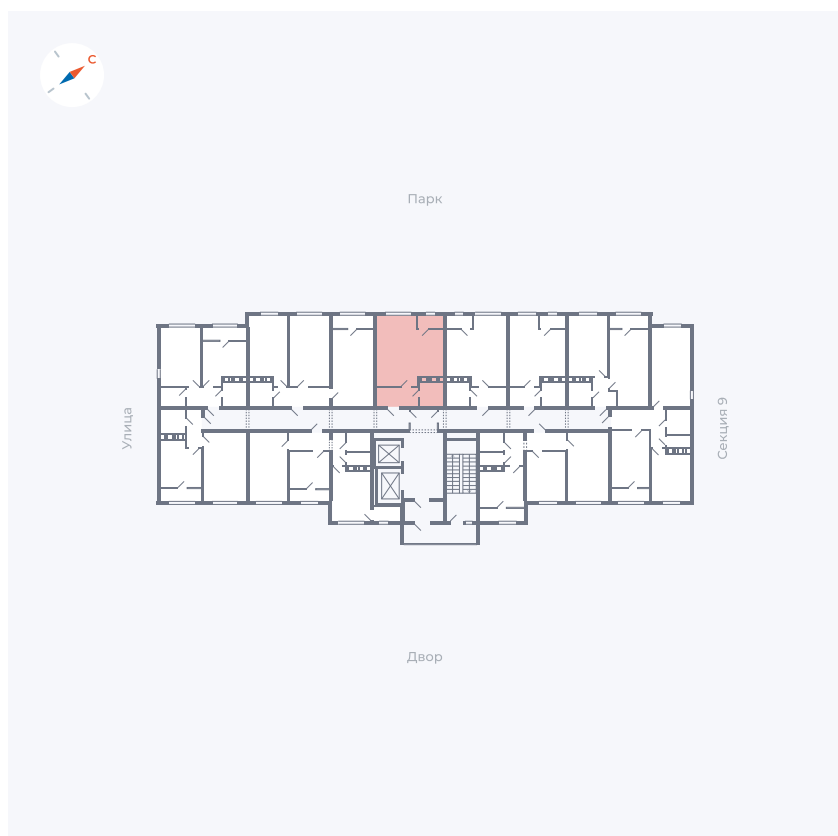

# Квартира 493

Квартал 42 / Дом 3 / Секция 10 / Этаж 15

Комнат	Студия
Площадь	34.44 м <sup>2</sup>
Срок сдачи	Дом сдан
Вид из окна	Парк

## На этаже