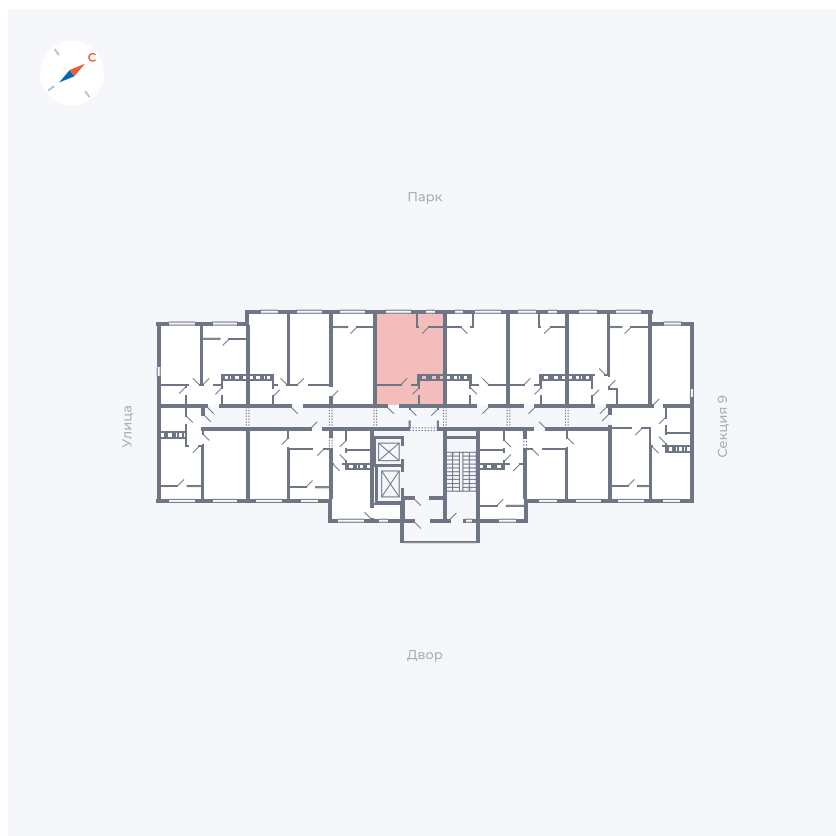

На этаже

Для заметок

Дата генерации: 10.06.2026