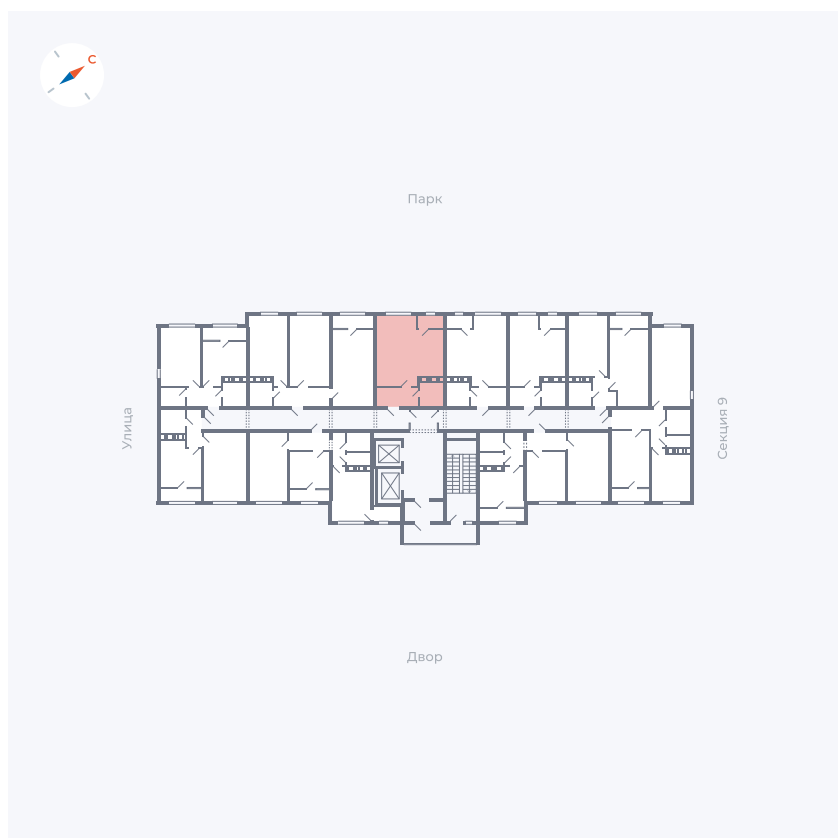

На этаже

Для заметок

Дата генерации: 06.04.2026