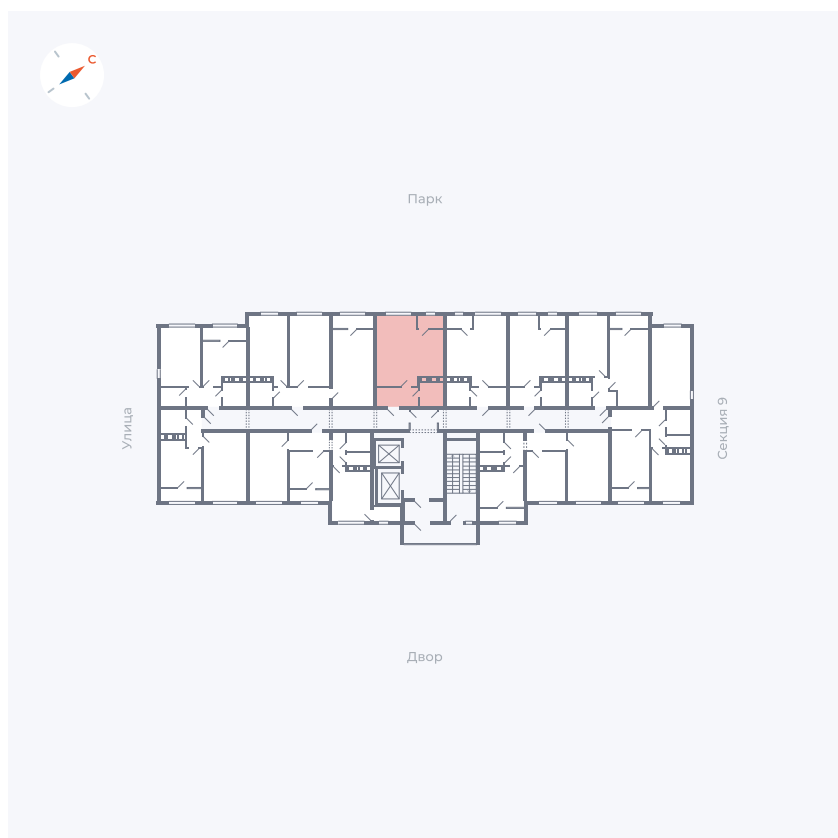

# Квартира 493

Квартал 42 / Дом 3 / Секция 10 / Этаж 15

Комнат	Студия
Площадь	34.44 м <sup>2</sup>
Срок сдачи	III кв. 2025
Вид из окна	Парк

## На этаже