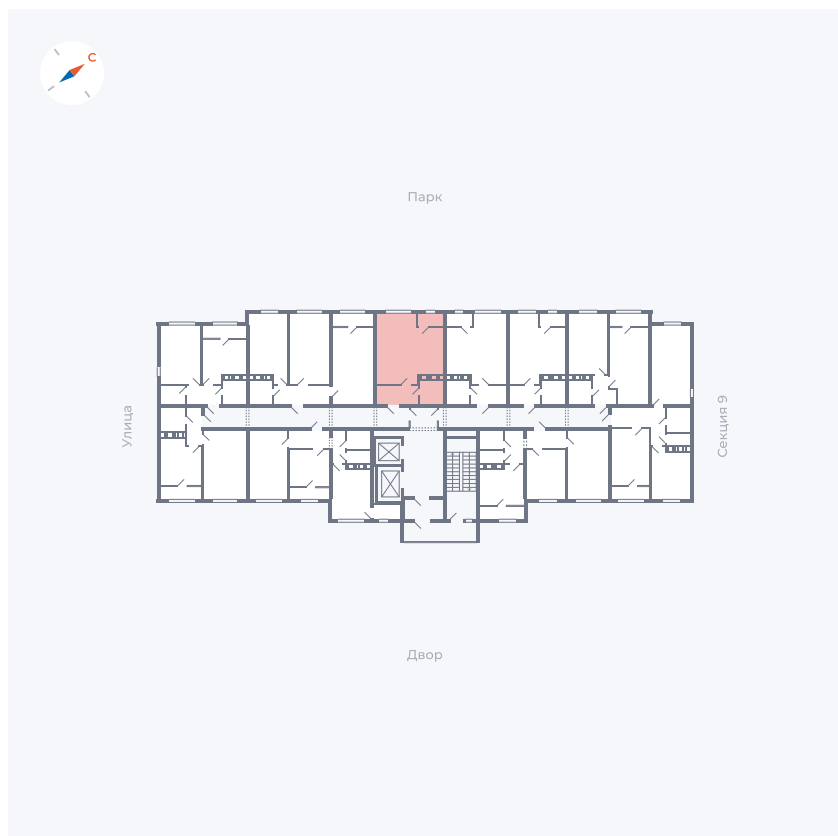

На этаже

Для заметок

Дата генерации: 23.12.2024