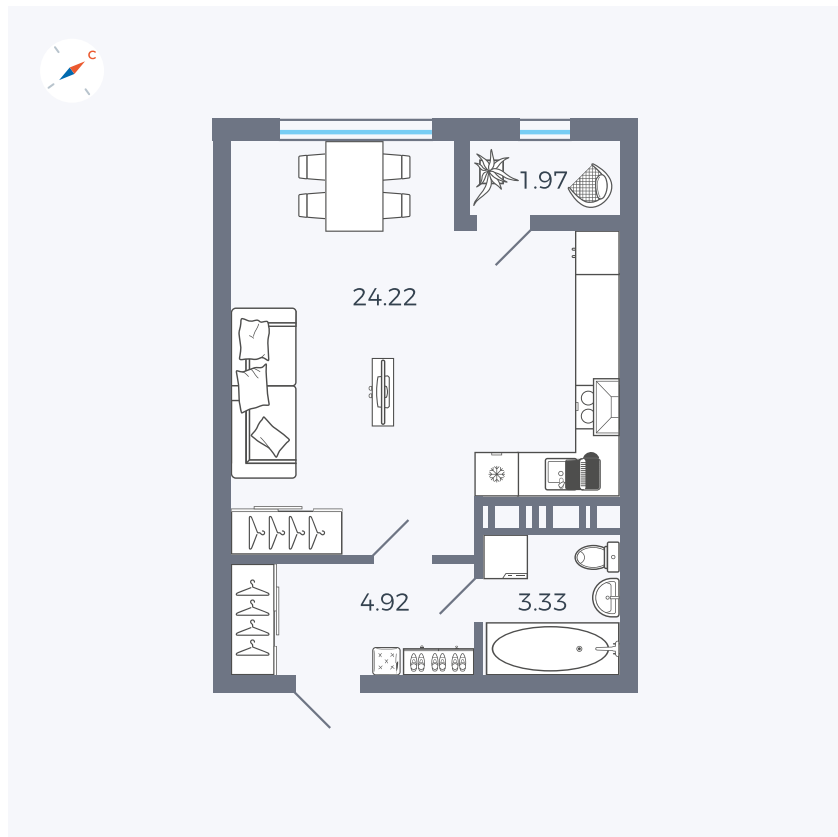

Планировка Тип 008

Квартира 493

Квартал 42 / Дом 3 / Секция 10 / Этаж 15

Комнат	Студия
Площадь	34.44 м ²
Срок сдачи	III кв. 2025
Вид из окна	Парк

Отделка

Цена:

0 ₪

Вы можете забронировать эту квартиру, или получить консультацию позвонив по номеру