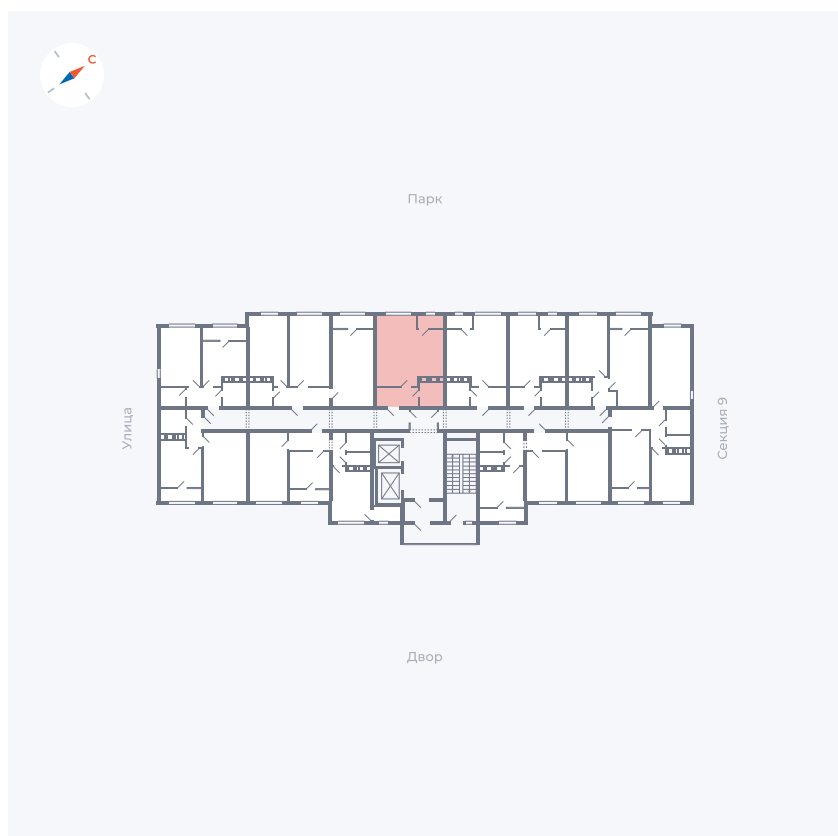

На этаже

Для заметок

Дата генерации: 26.04.2026