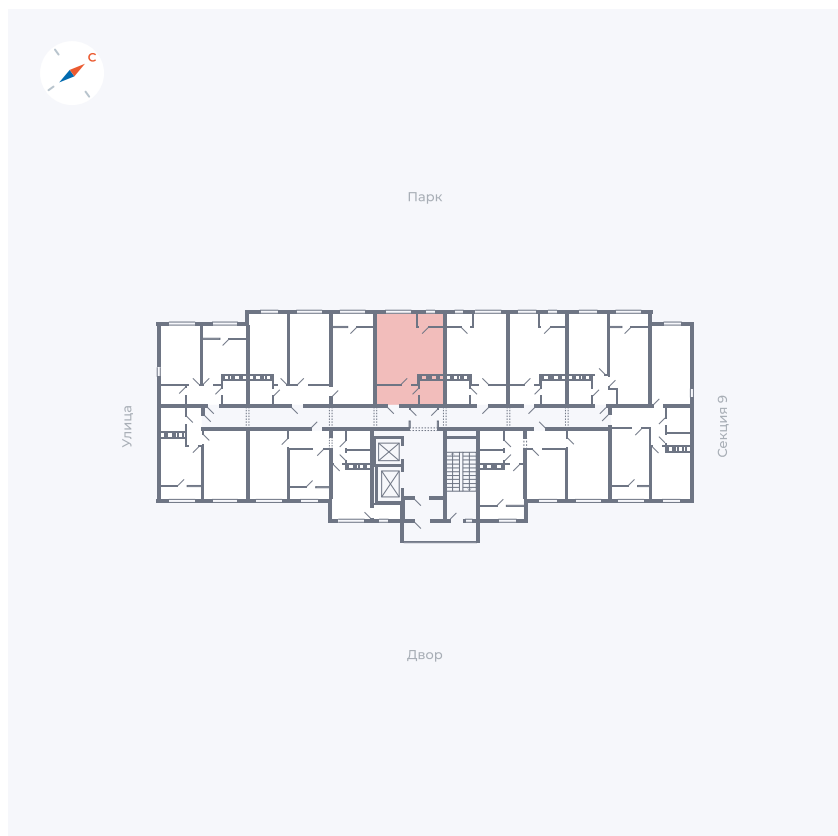

На этаже

Для заметок

Дата генерации: 21.05.2026