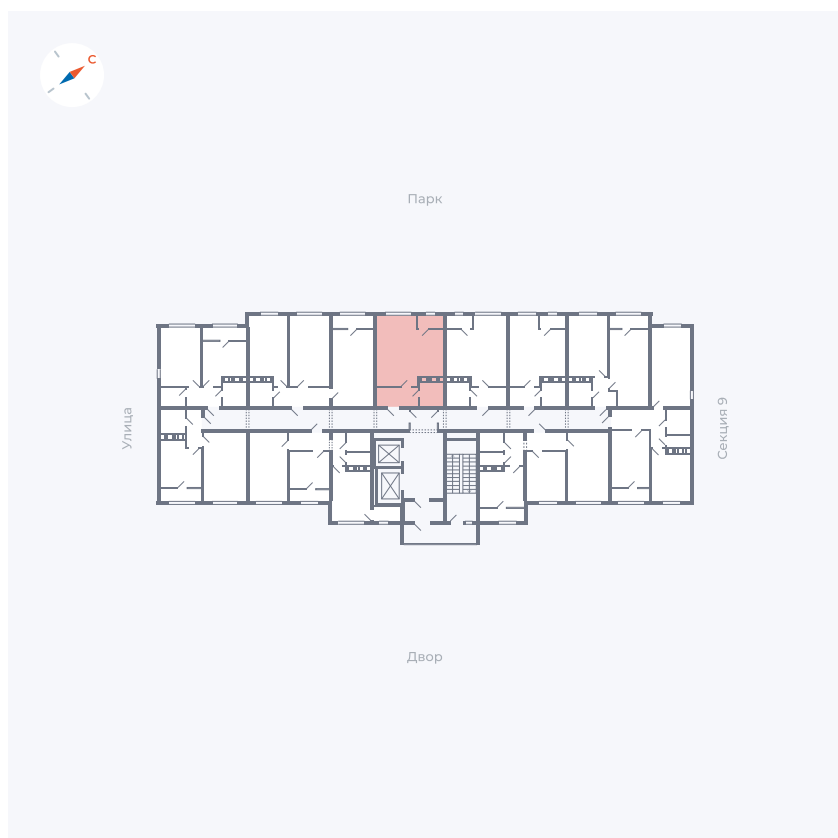

На этаже

Для заметок

Дата генерации: 23.01.2025