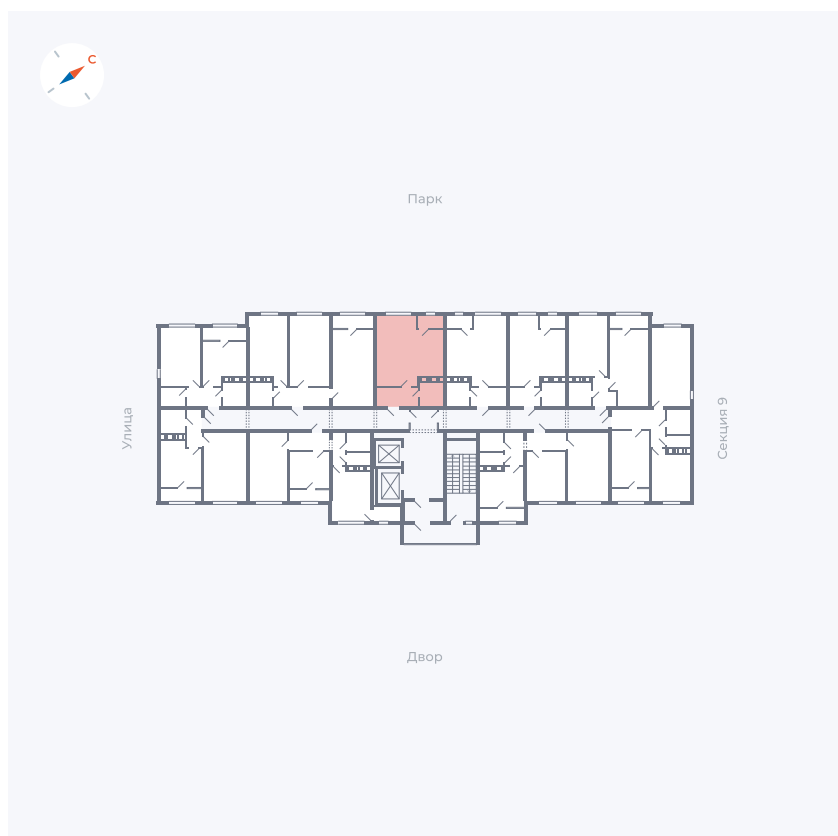

На этаже

Для заметок

Дата генерации: 23.02.2025