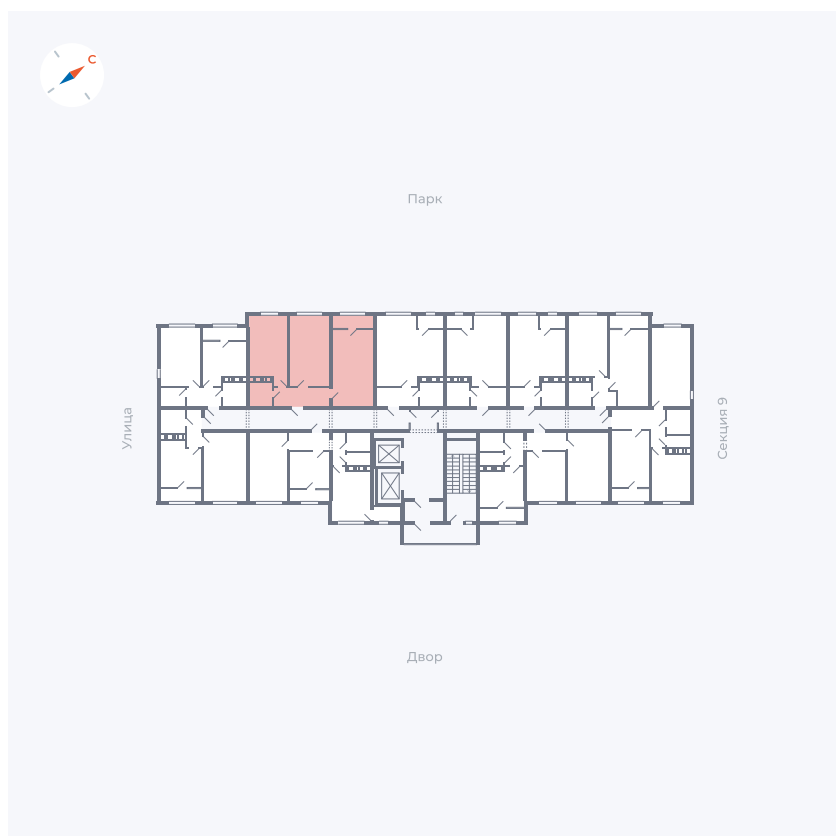

На этаже

Для заметок

Дата генерации: 16.10.2024