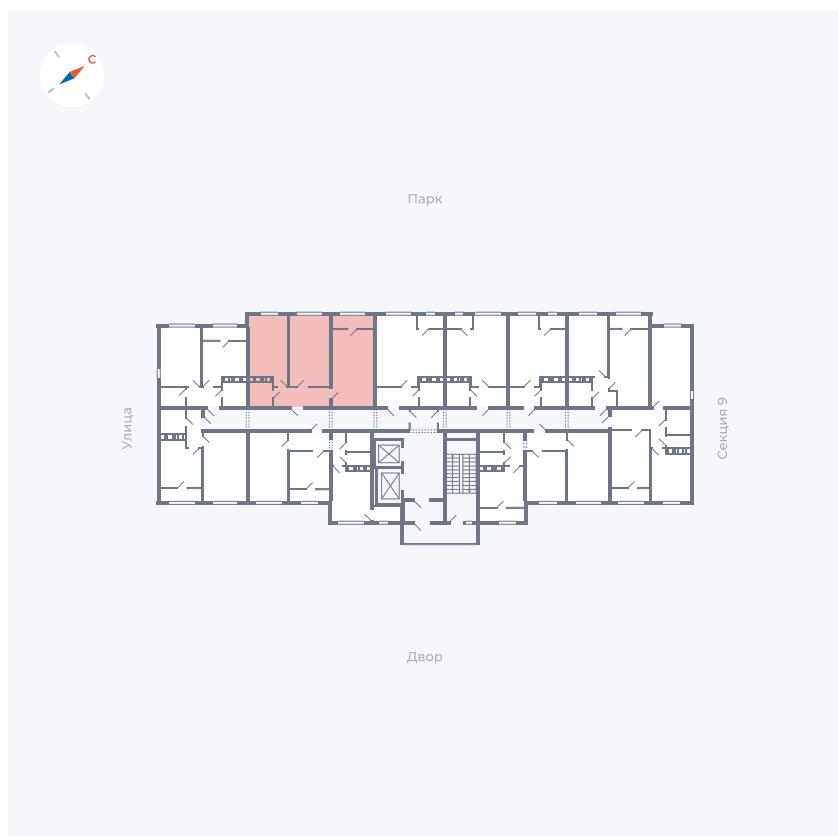

На этаже

Для заметок

Дата генерации: 04.04.2025