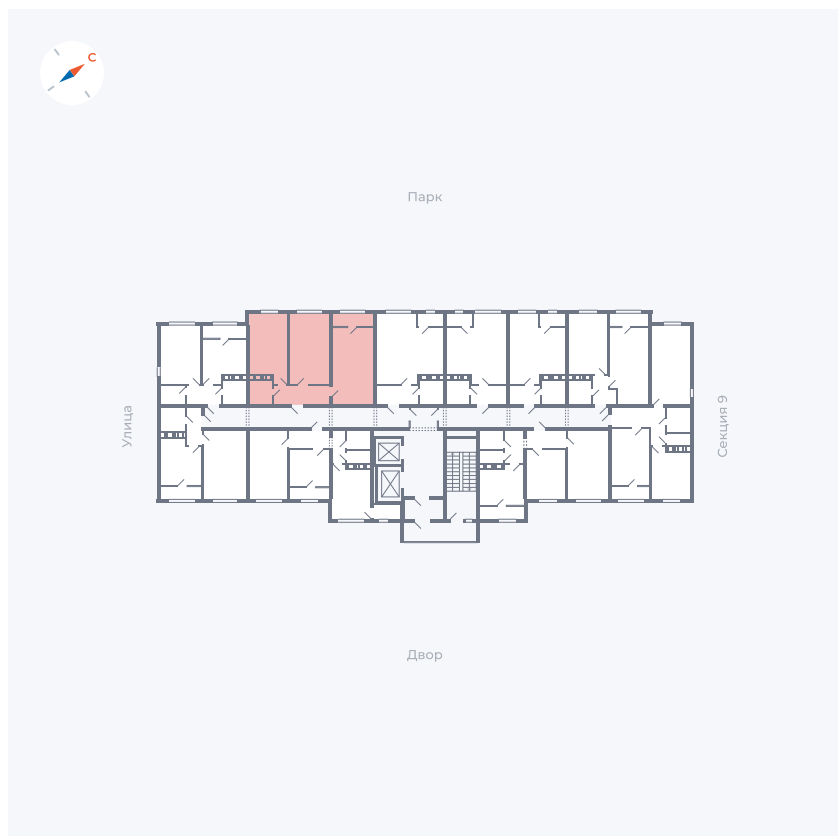

На этаже

Для заметок

Дата генерации: 22.11.2024