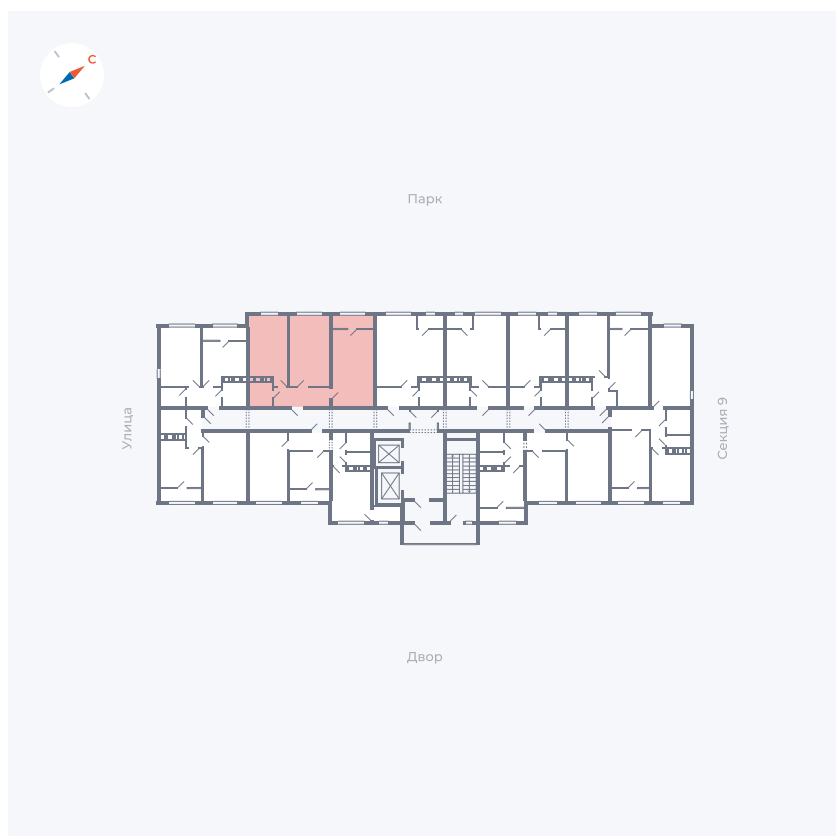

На этаже

Для заметок

Дата генерации: 05.04.2025