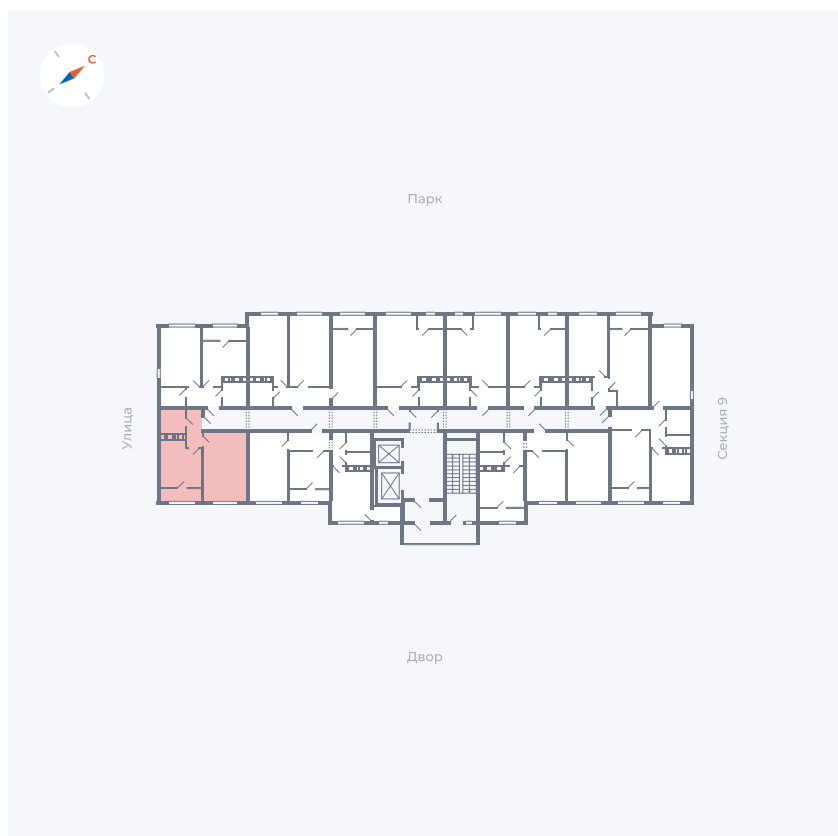

# Квартира 490

Квартал 42 / Дом 3 / Секция 10 / Этаж 15

Комнат	1
Площадь	38.81 м <sup>2</sup>
Срок сдачи	Дом сдан
Вид из окна	Двор

## На этаже