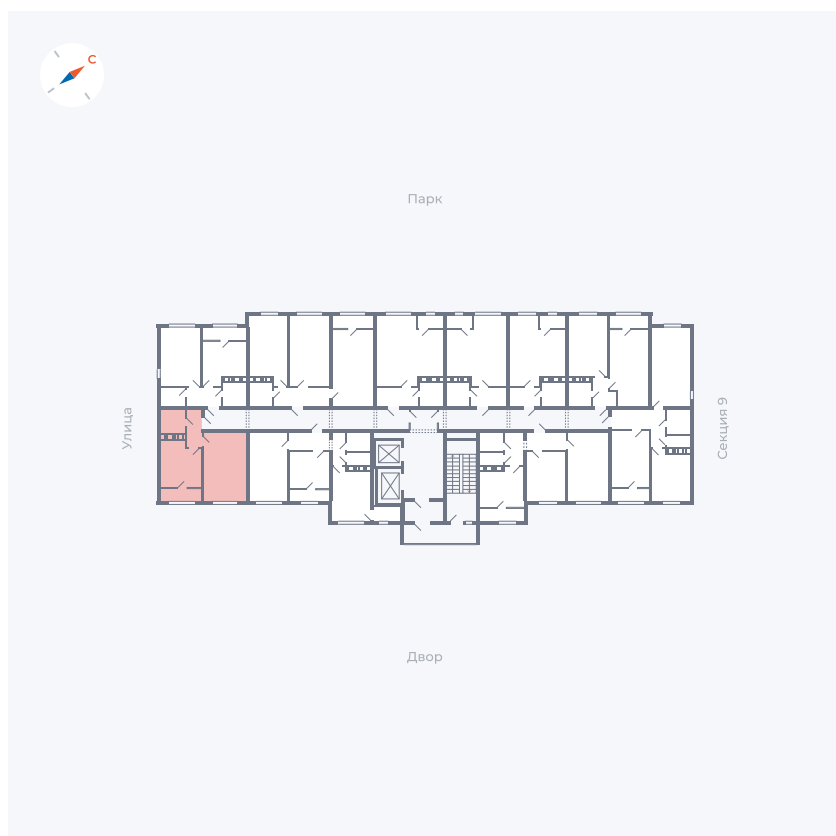

На этаже

Для заметок

Дата генерации: 26.04.2026