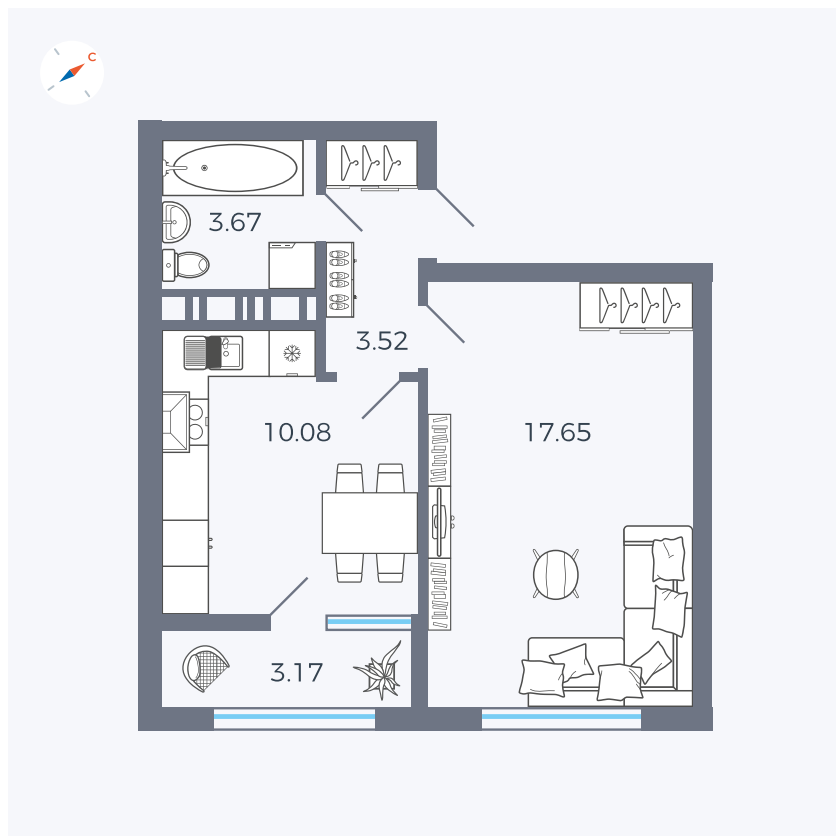

Планировка Тип 132

Квартира 490

Квартал 42 / Дом 3 / Секция 10 / Этаж 15

Комнат 1

Площадь 38.81 м²

Срок сдачи Дом сдан

Вид из окна Двор

Отделка