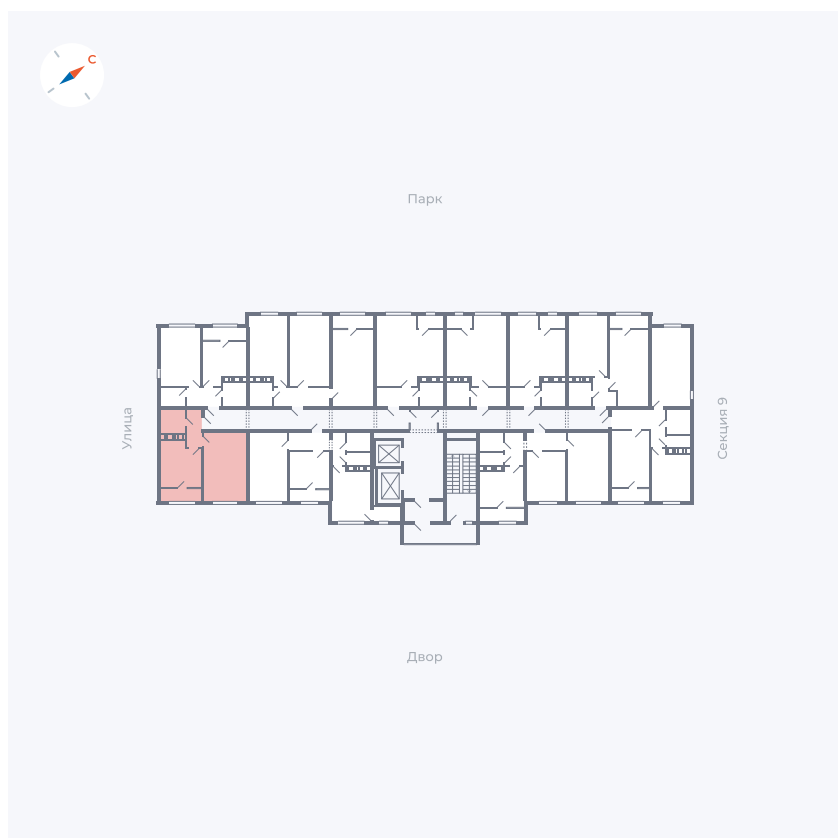

# Квартира 490

Квартал 42 / Дом 3 / Секция 10 / Этаж 15

Комнат	1
Площадь	38.81 м <sup>2</sup>
Срок сдачи	III кв. 2025
Вид из окна	Двор

## На этаже