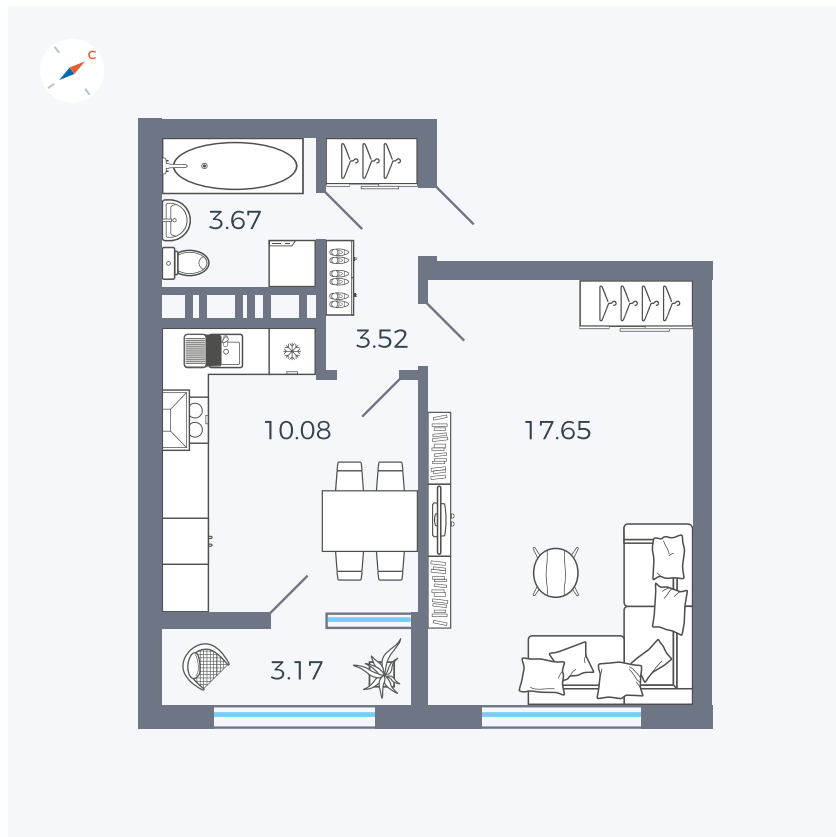

Планировка Тип 132

Квартира 490

Квартал 42 / Дом 3 / Секция 10 / Этаж 15

Комнат 1

Площадь 38.81 м²

Срок сдачи III кв. 2025

Вид из окна Двор

Отделка