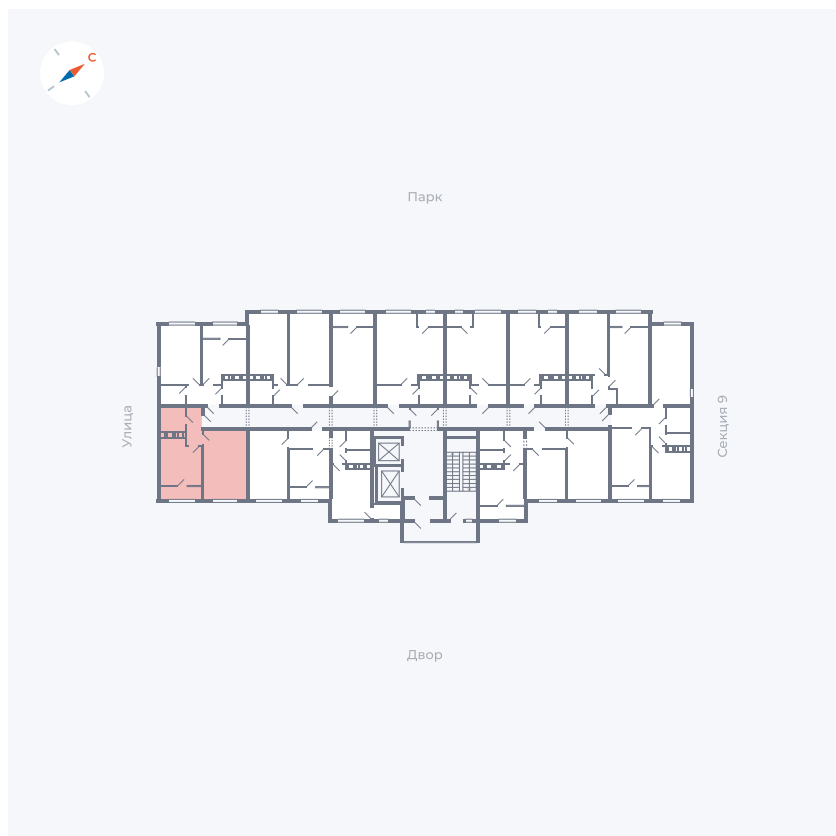

На этаже

Дата генерации: 25.11.2024