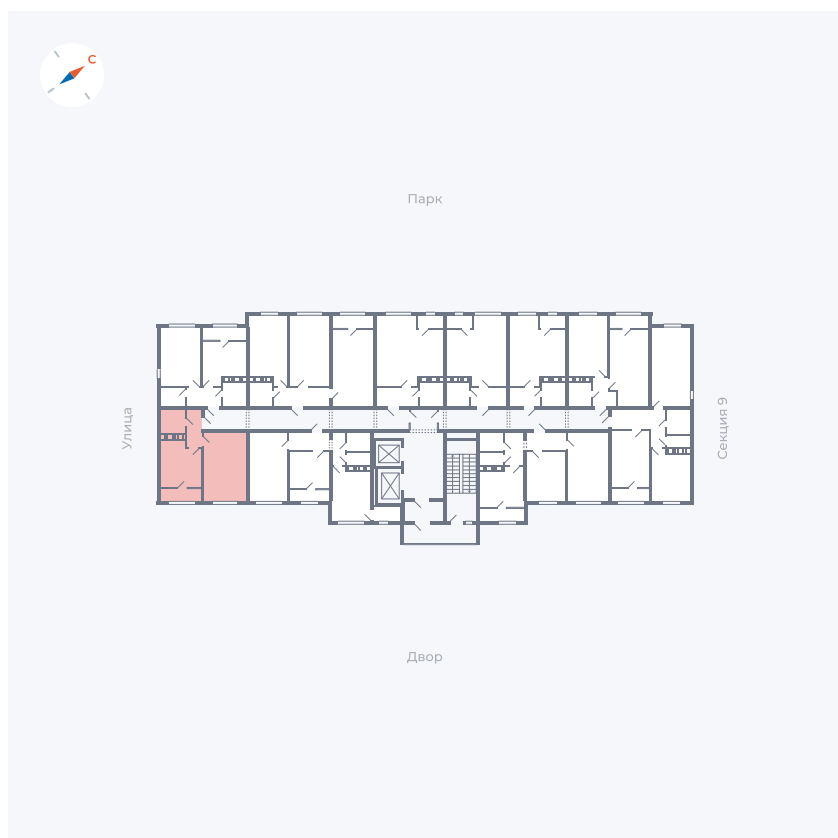

На этаже

Для заметок

Дата генерации: 06.04.2026