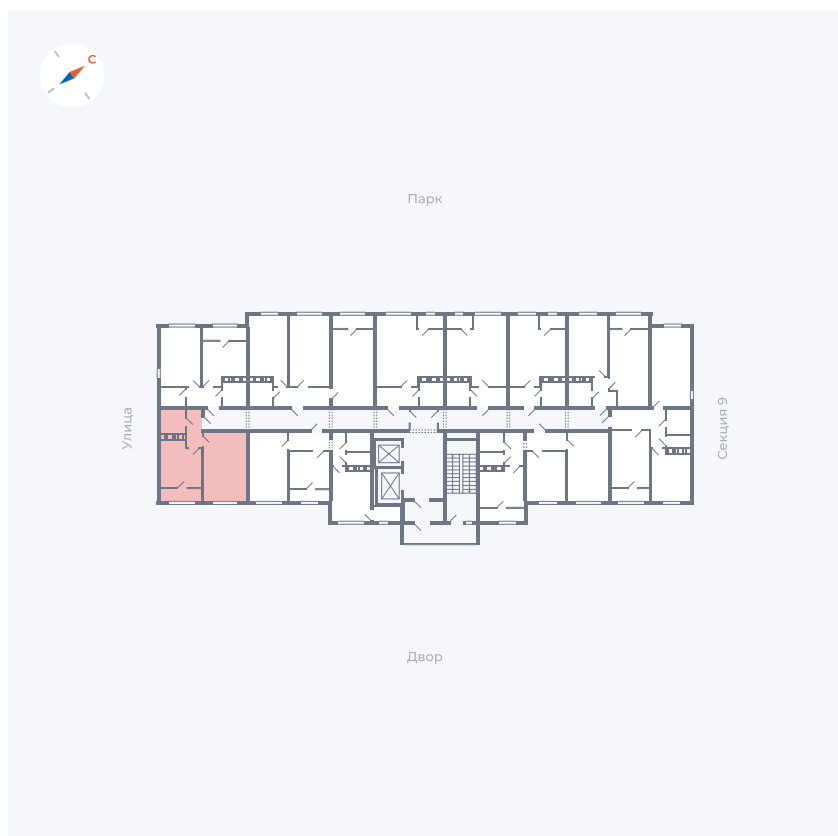

На этаже

Для заметок

Дата генерации: 21.05.2026