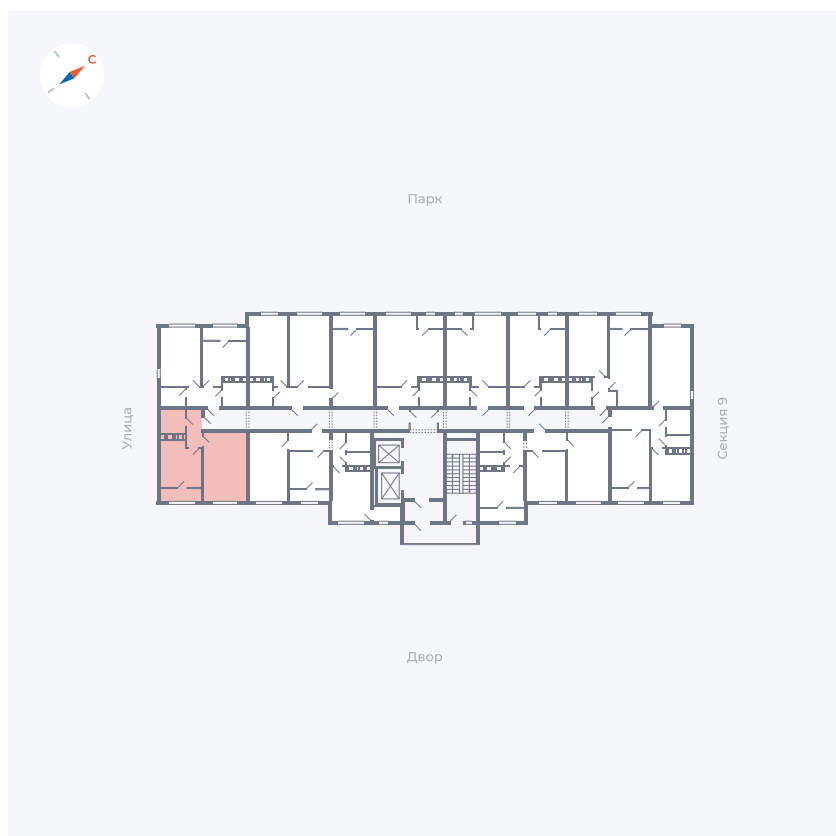

# Квартира 490

Квартал 42 / Дом 3 / Секция 10 / Этаж 15

Комнат	1
Площадь	38.81 м <sup>2</sup>
Срок сдачи	Дом сдан
Вид из окна	Двор

## На этаже