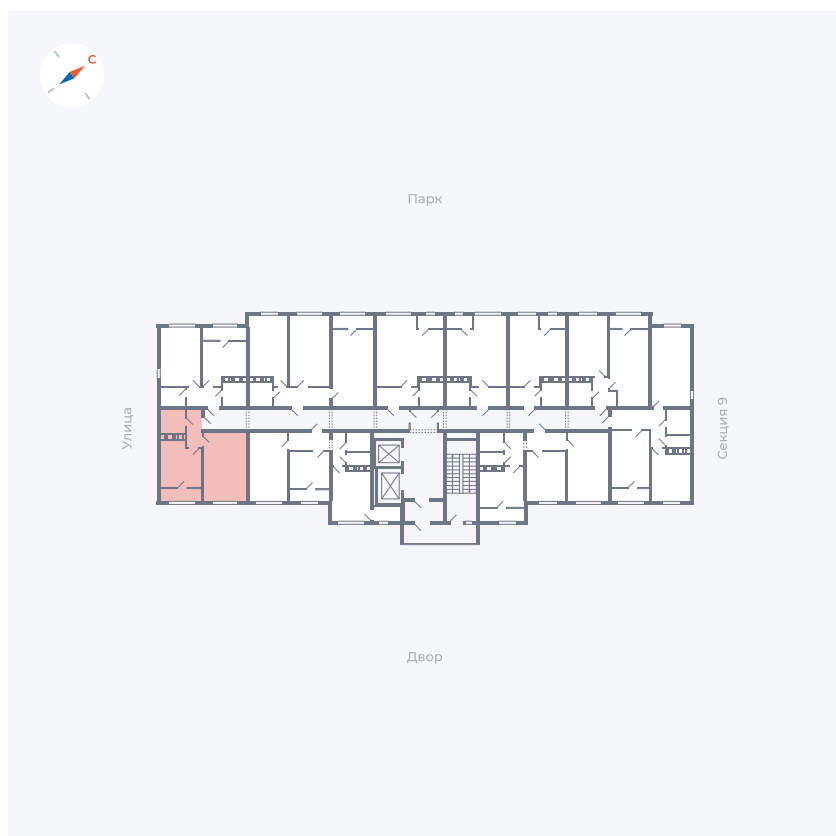

На этаже

Для заметок

Дата генерации: 10.06.2026