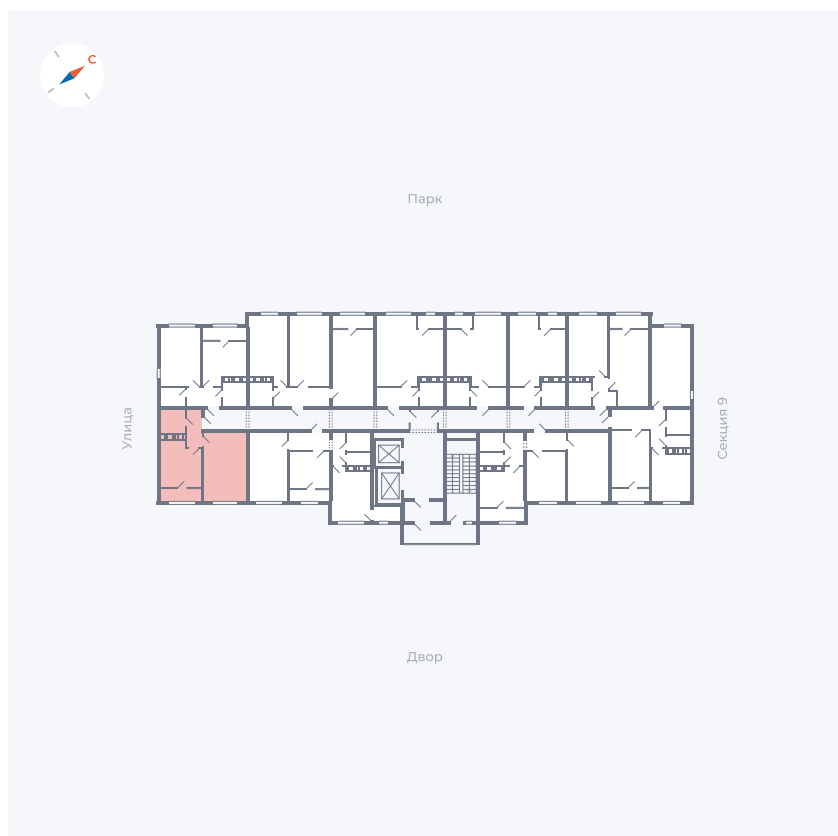

На этаже

Дата генерации: 23.12.2024