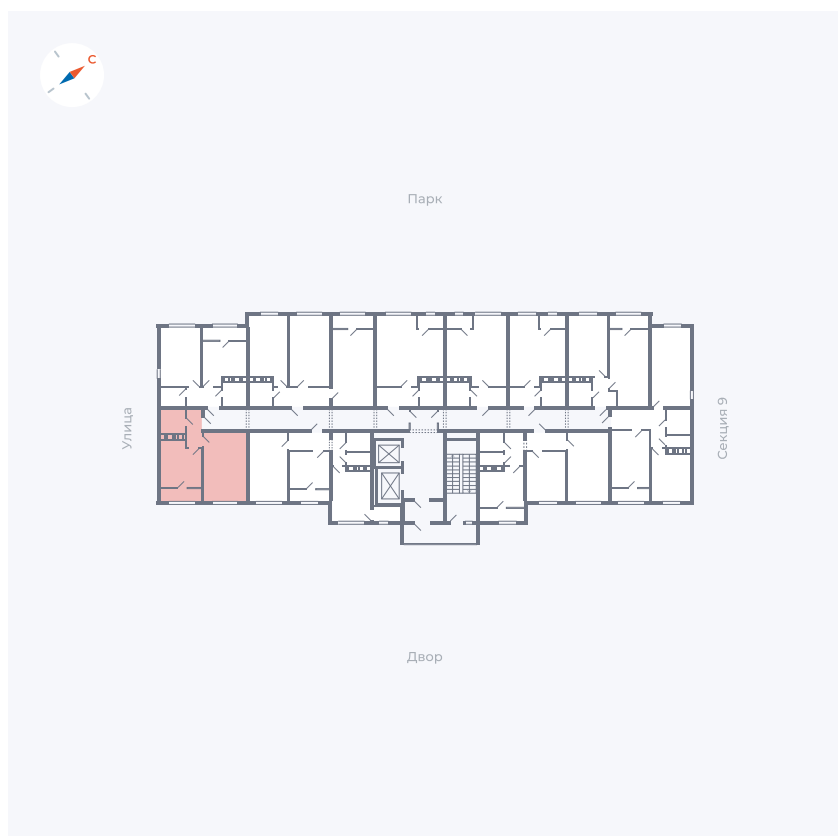

На этаже

Для заметок

Дата генерации: 22.11.2024