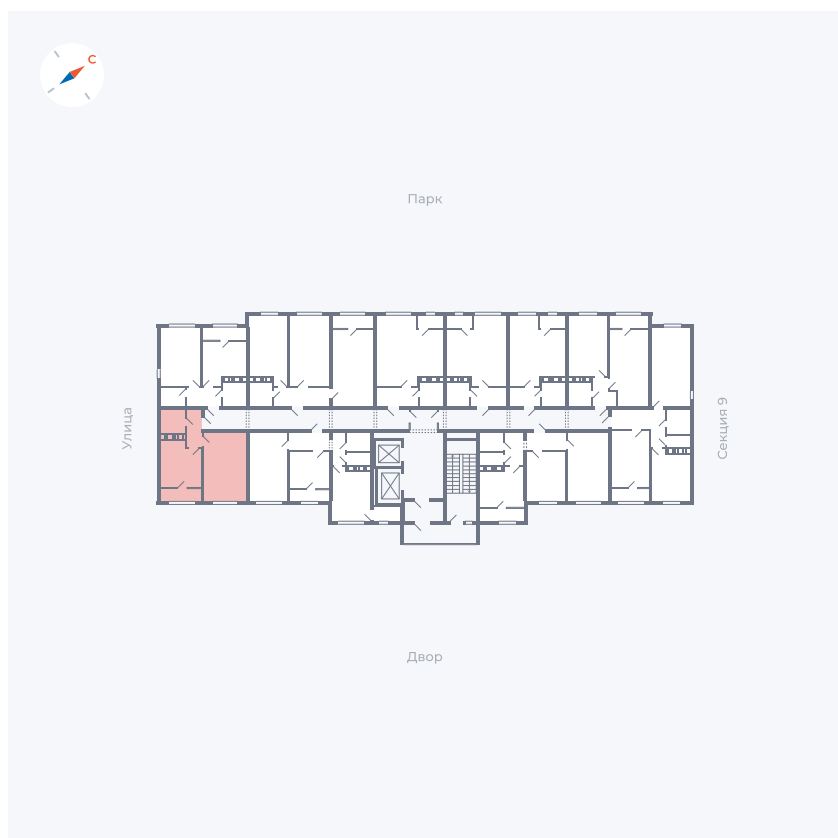

На этаже

Дата генерации: 16.10.2024