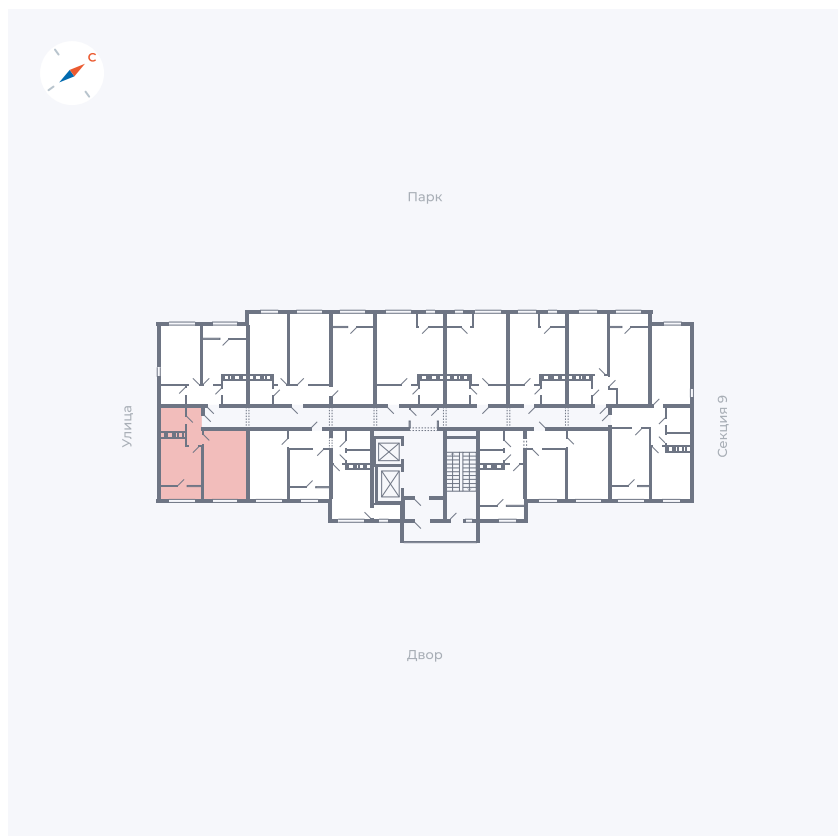

На этаже

Для заметок

Дата генерации: 04.04.2025