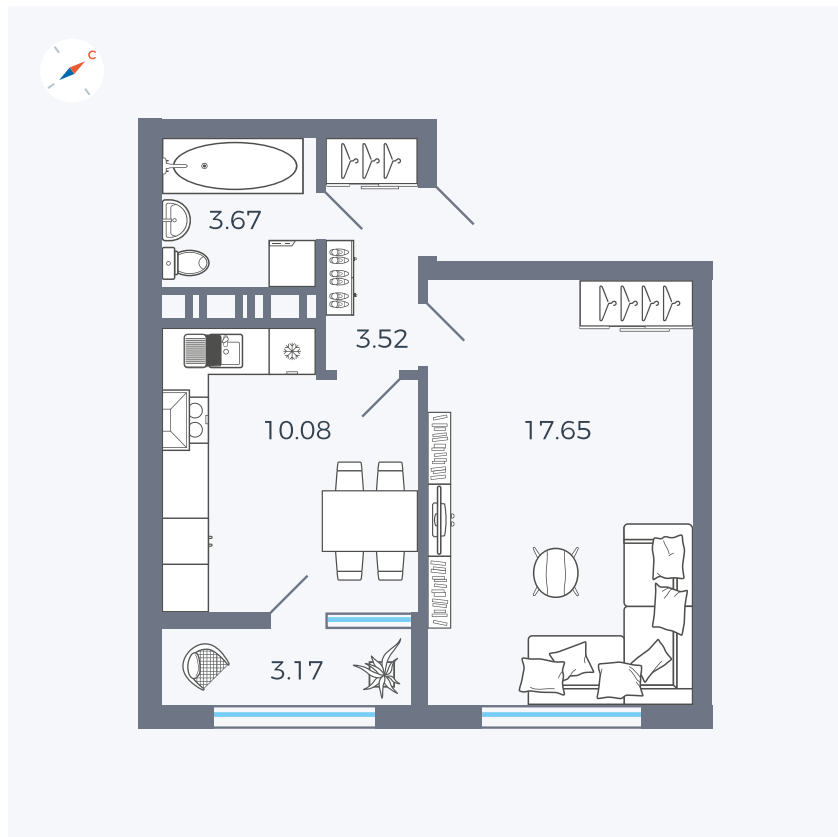

Планировка Тип 132

Квартира 490

Квартал 42 / Дом 3 / Секция 10 / Этаж 15

Комнат 1

Площадь 38.81 м²

Срок сдачи III кв. 2025

Вид из окна Двор

Отделка