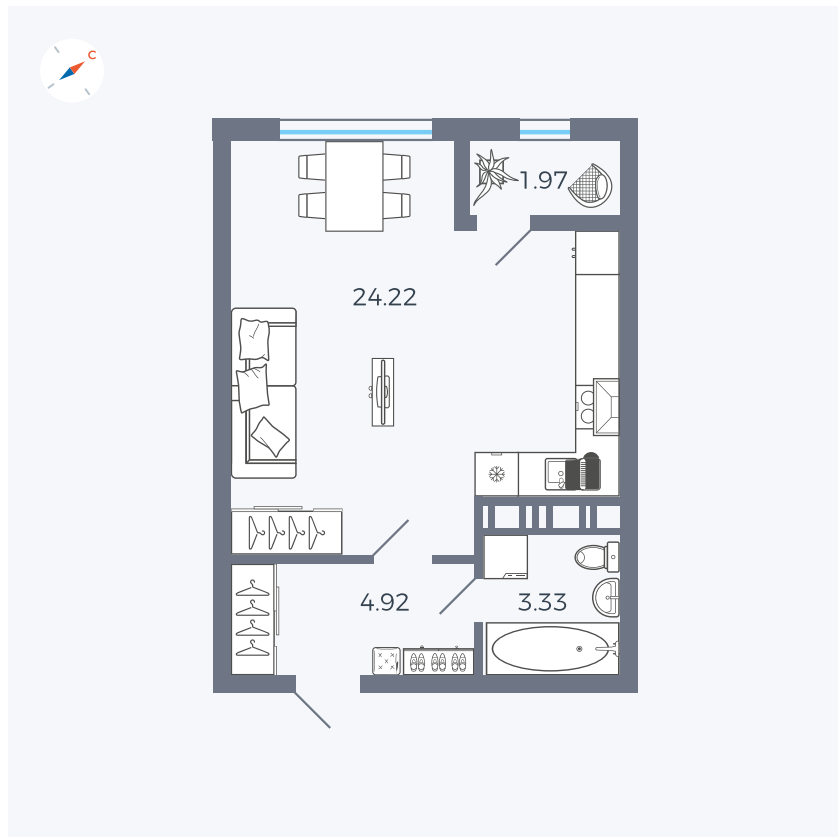

Планировка Тип 008

Квартира 483

Квартал 42 / Дом 3 / Секция 10 / Этаж 14

Комнат	Студия
Площадь	34.44 м ²
Срок сдачи	Дом сдан
Вид из окна	Парк

Отделка

Цена:

0 ₪

Вы можете забронировать эту квартиру, или получить консультацию позвонив по номеру