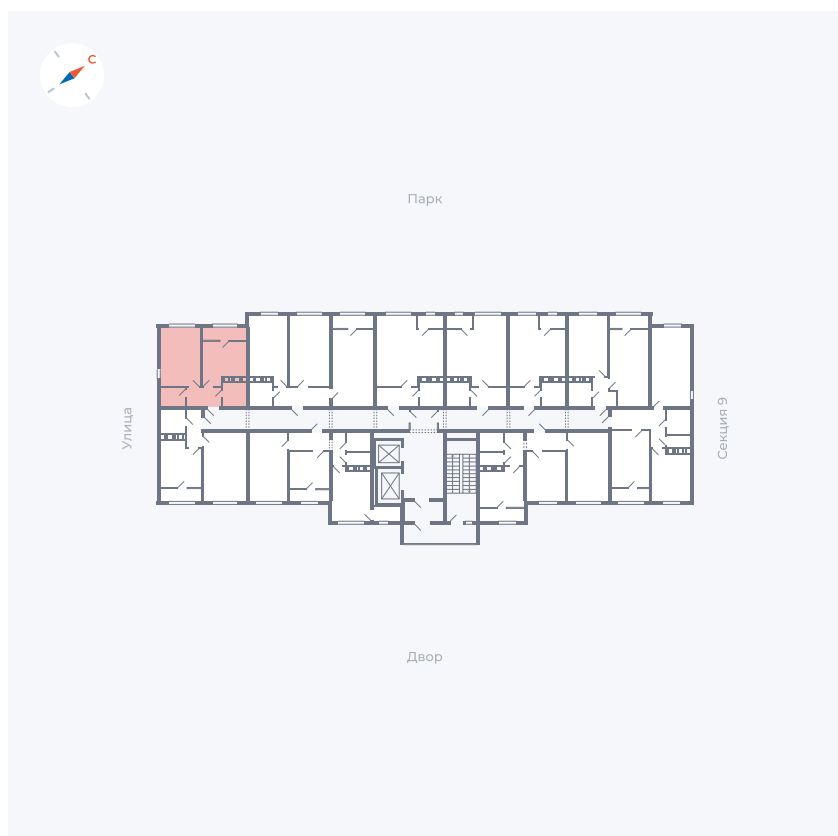

На этаже

Для заметок

Дата генерации: 23.12.2024