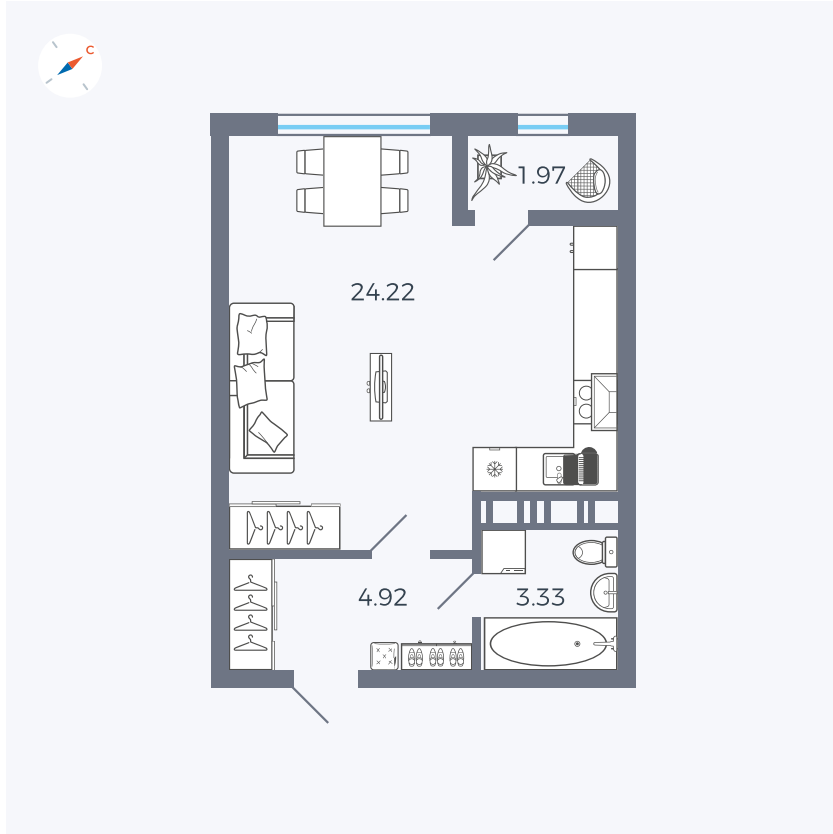

Планировка Тип 008

# Квартира 483

Квартал 42 / Дом 3 / Секция 10 / Этаж 14

Комнат	Студия
Площадь	34.44 м <sup>2</sup>
Срок сдачи	III кв. 2025
Вид из окна	Парк