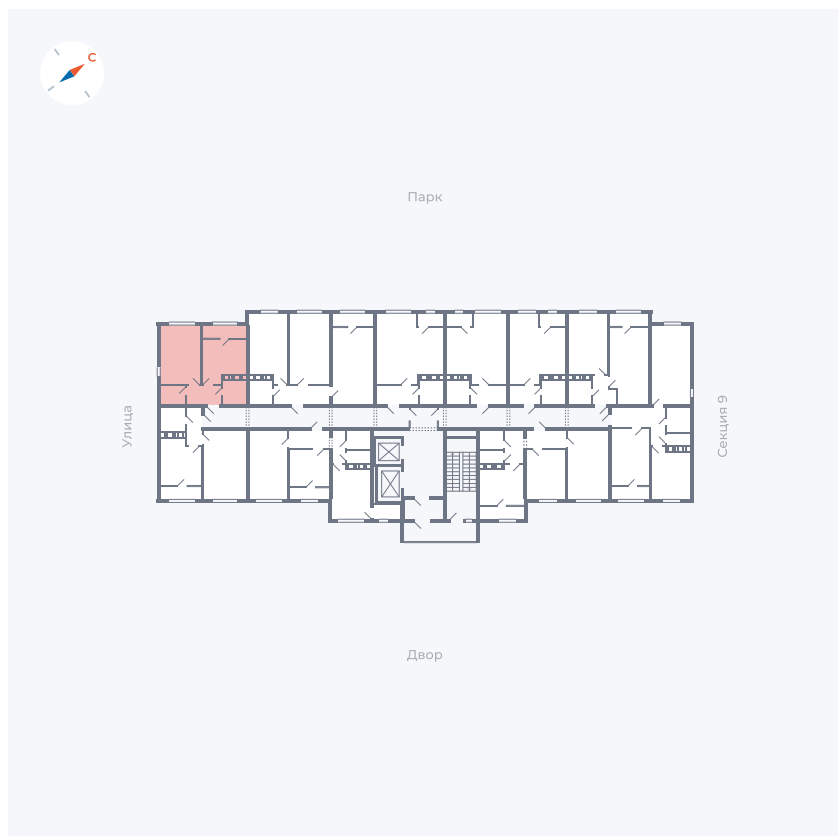

На этаже

Для заметок

Дата генерации: 21.11.2025