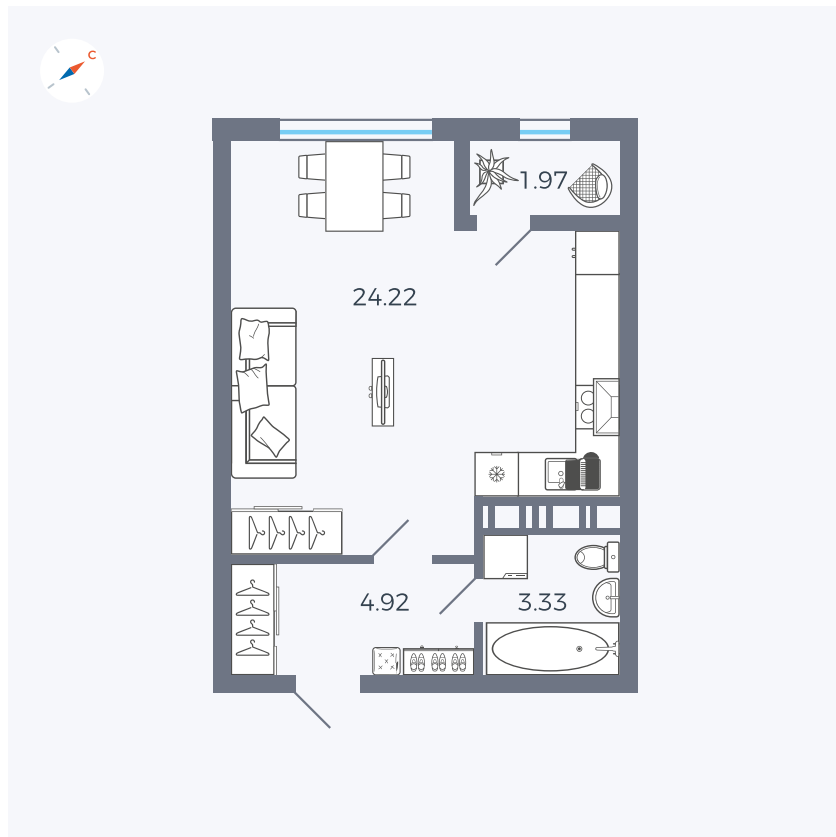

Планировка Тип 008

# Квартира 483

Квартал 42 / Дом 3 / Секция 10 / Этаж 14

Комнат	Студия
Площадь	34.44 м <sup>2</sup>
Срок сдачи	III кв. 2025
Вид из окна	Парк