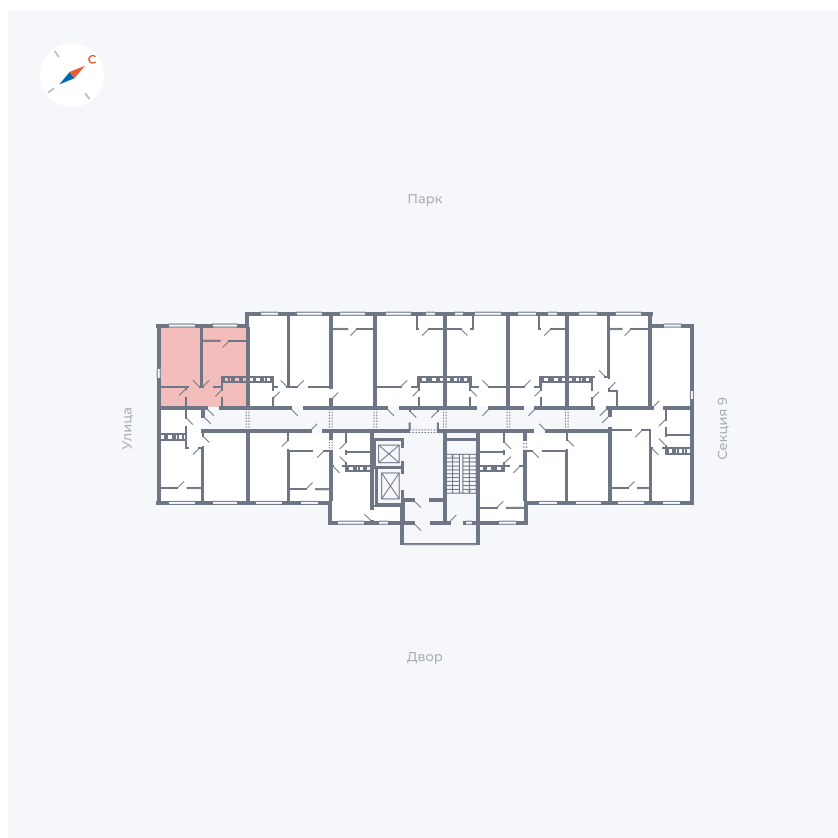

На этаже

Для заметок

Дата генерации: 10.06.2026