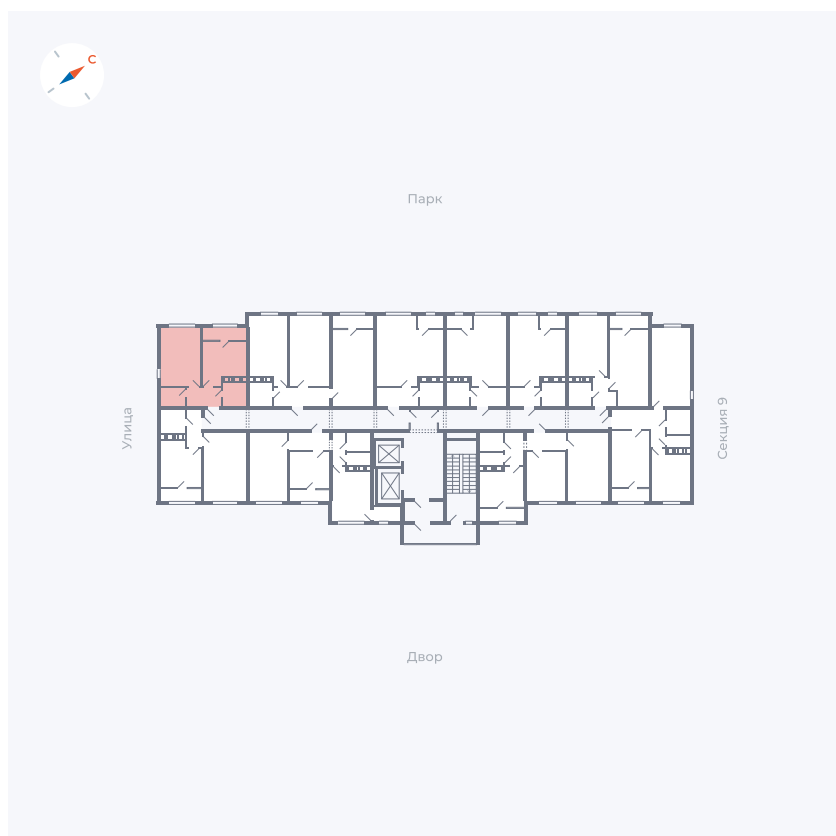

На этаже

Для заметок

Дата генерации: 21.05.2026