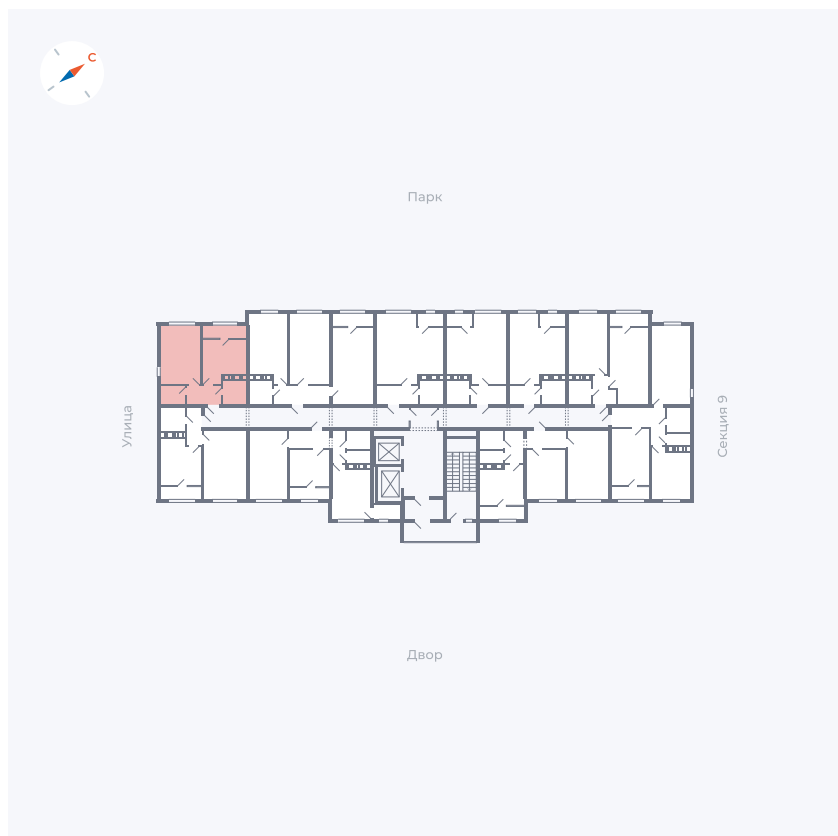

На этаже

Для заметок

Дата генерации: 23.01.2025