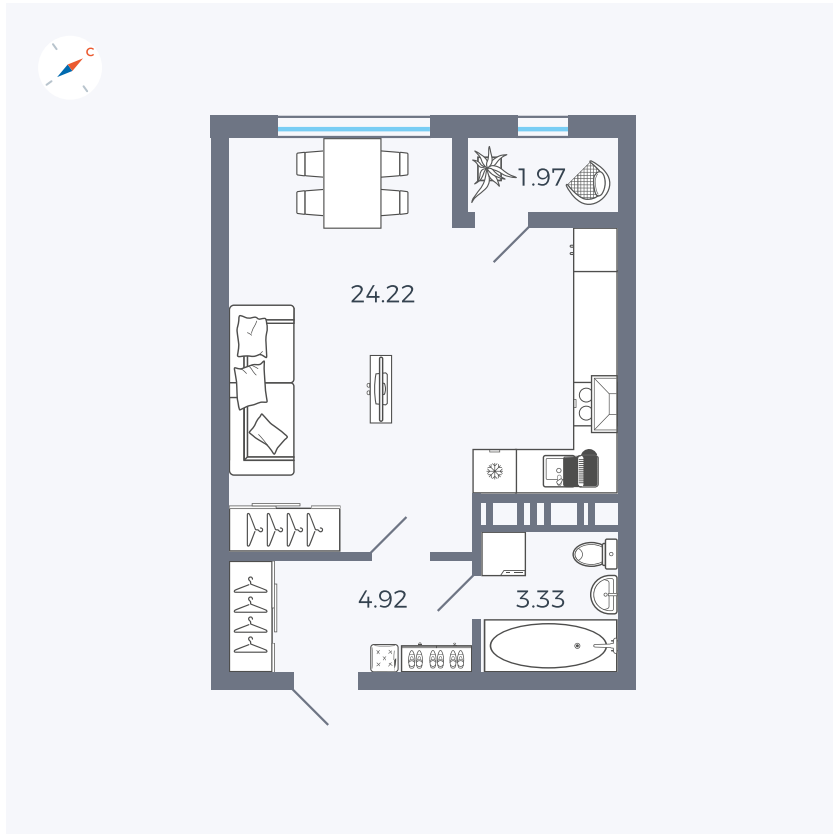

Планировка Тип 008

# Квартира 483

Квартал 42 / Дом 3 / Секция 10 / Этаж 14

Комнат	Студия
Площадь	34.44 м <sup>2</sup>
Срок сдачи	III кв. 2025
Вид из окна	Парк