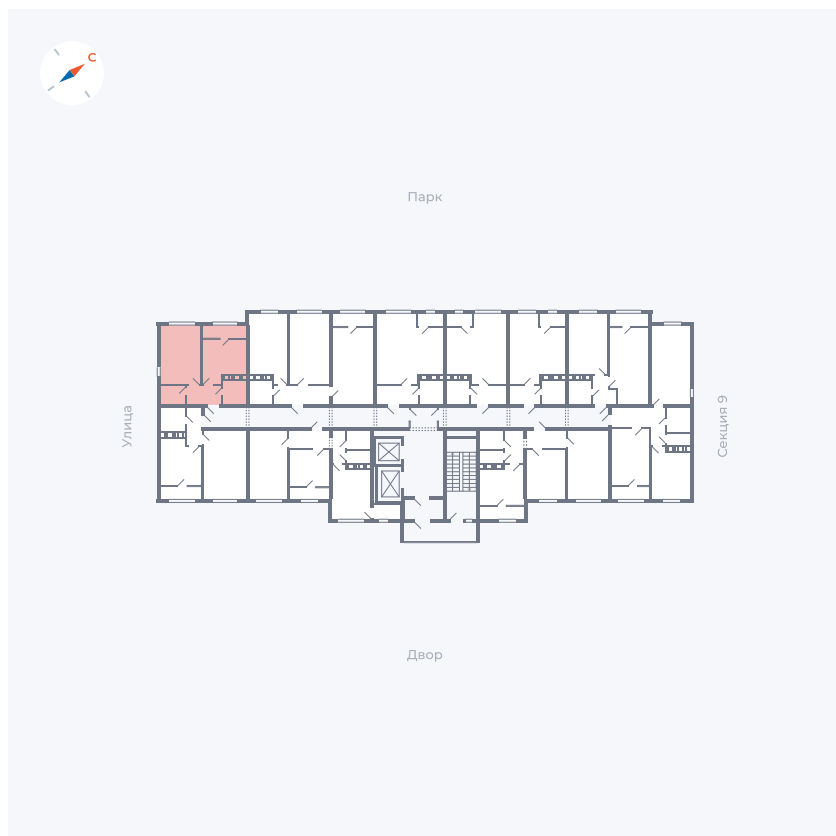

На этаже

Для заметок

Дата генерации: 22.11.2024