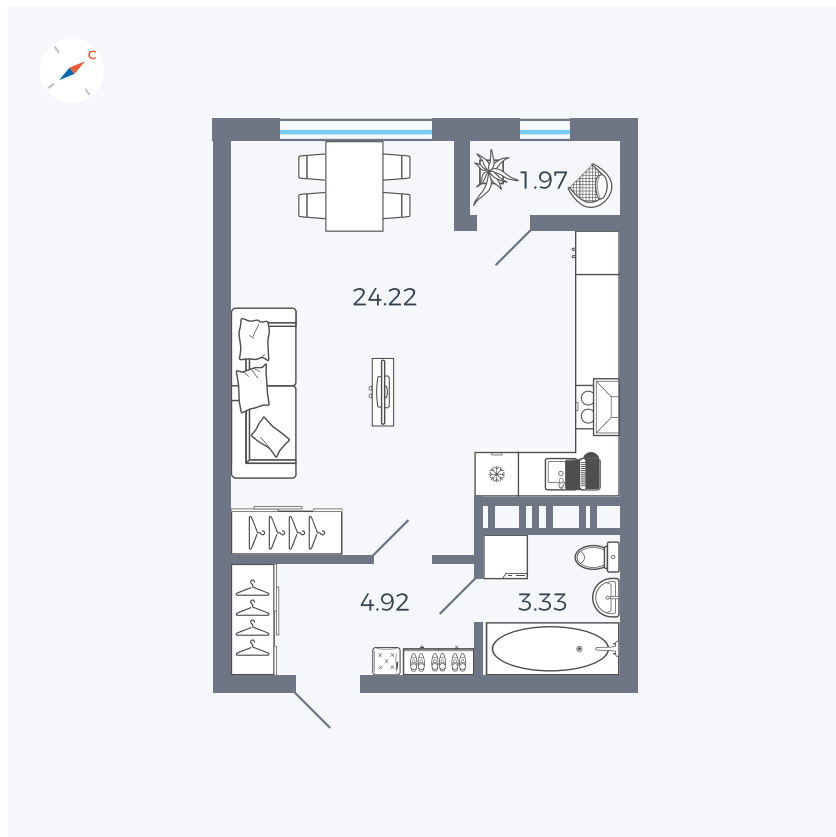

Планировка Тип 008

# Квартира 483

Квартал 42 / Дом 3 / Секция 10 / Этаж 14

Комнат ..... Студия

Площадь ..... 34.44 м<sup>2</sup>

Срок сдачи ..... III кв. 2025

Вид из окна ..... Парк