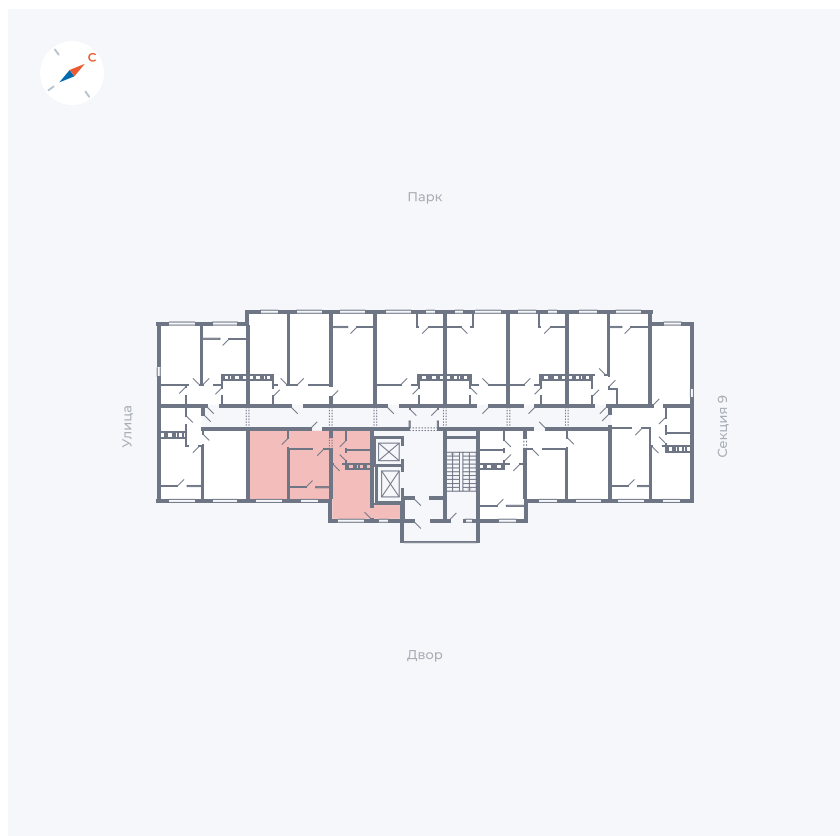

На этаже

Для заметок

Дата генерации: 22.11.2024