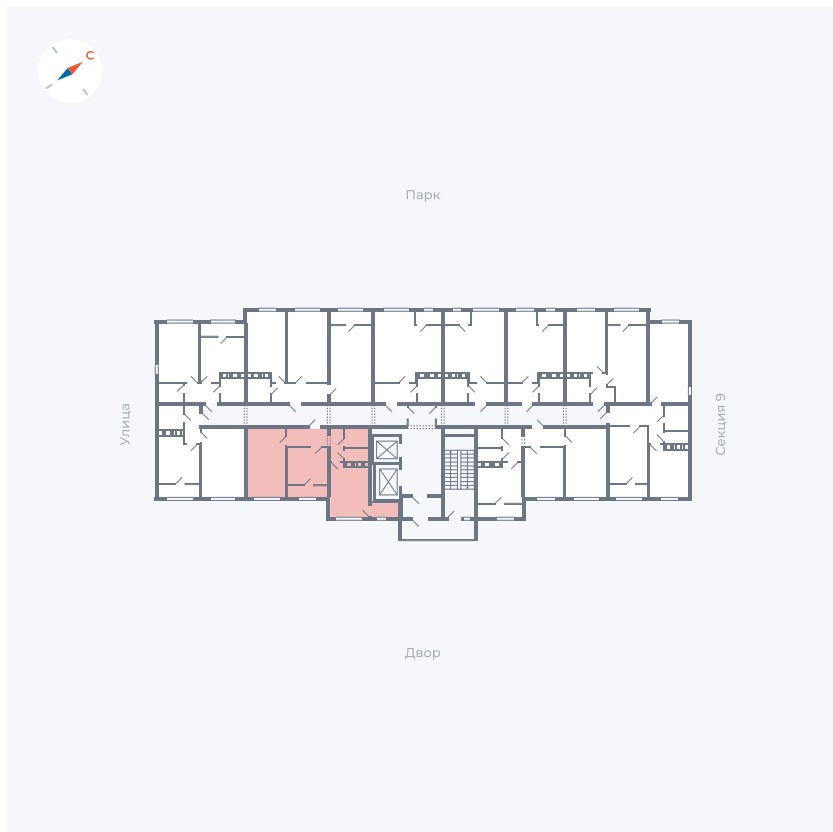

На этаже

Для заметок

Дата генерации: 16.10.2024