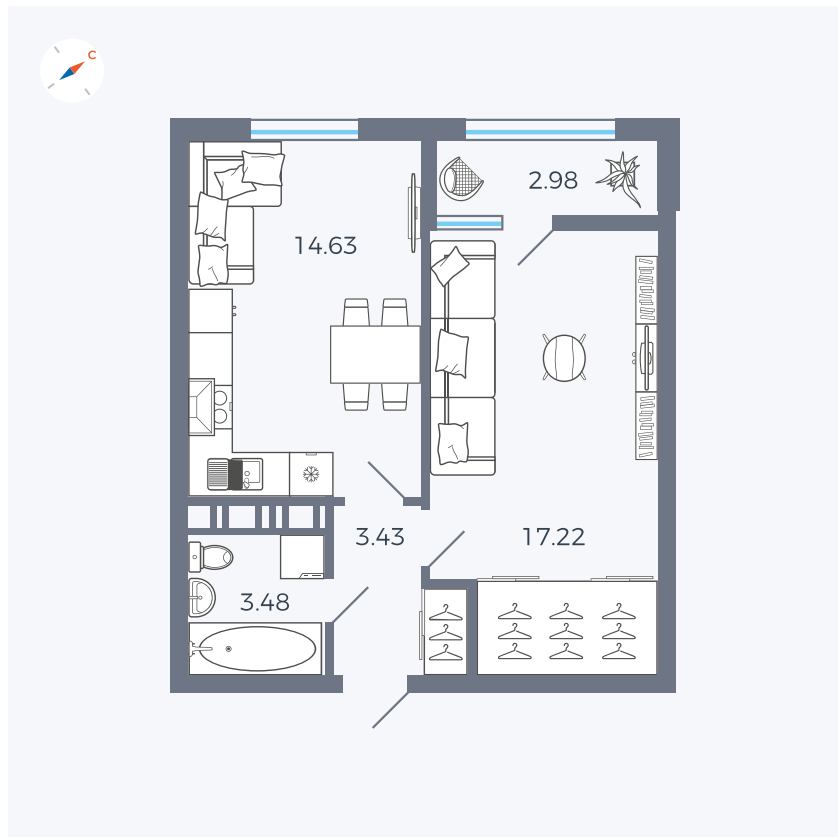

Планировка Тип 134з

Квартира 476

Квартал 42 / Дом 3 / Секция 10 / Этаж 13

Комнат 1

Площадь 41.74 м²

Срок сдачи Дом сдан

Вид из окна Парк

Отделка