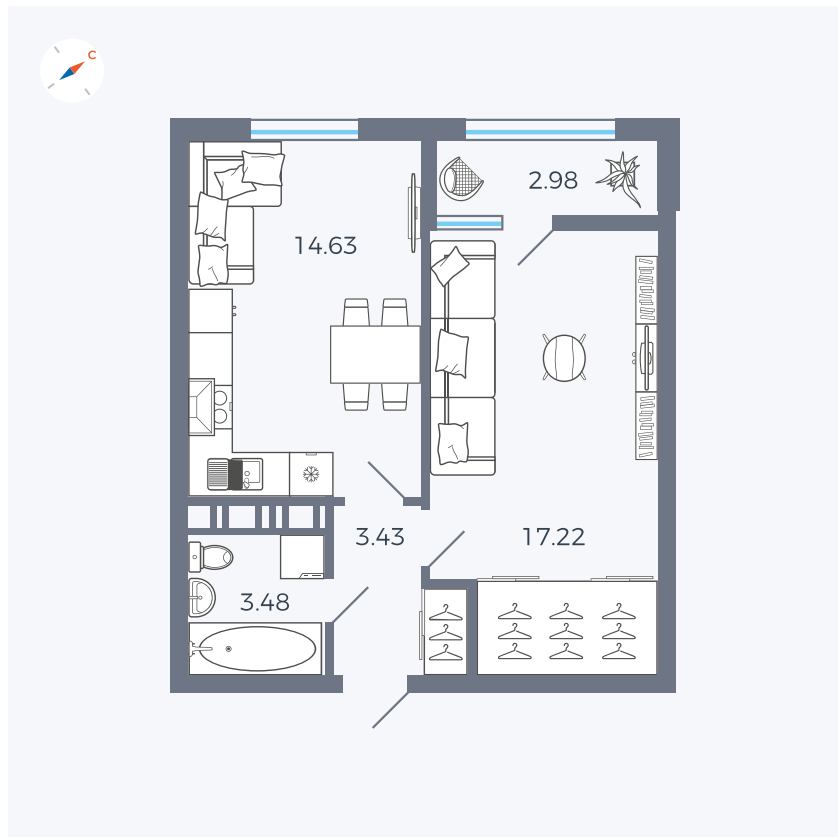

Планировка Тип 134з

Квартира 476

Квартал 42 / Дом 3 / Секция 10 / Этаж 13

Комнат	1
Площадь	41.74 м ²
Срок сдачи	Дом сдан
Вид из окна	Парк

Отделка

Цена:

0 ₪

Вы можете забронировать эту квартиру, или получить консультацию позвонив по номеру