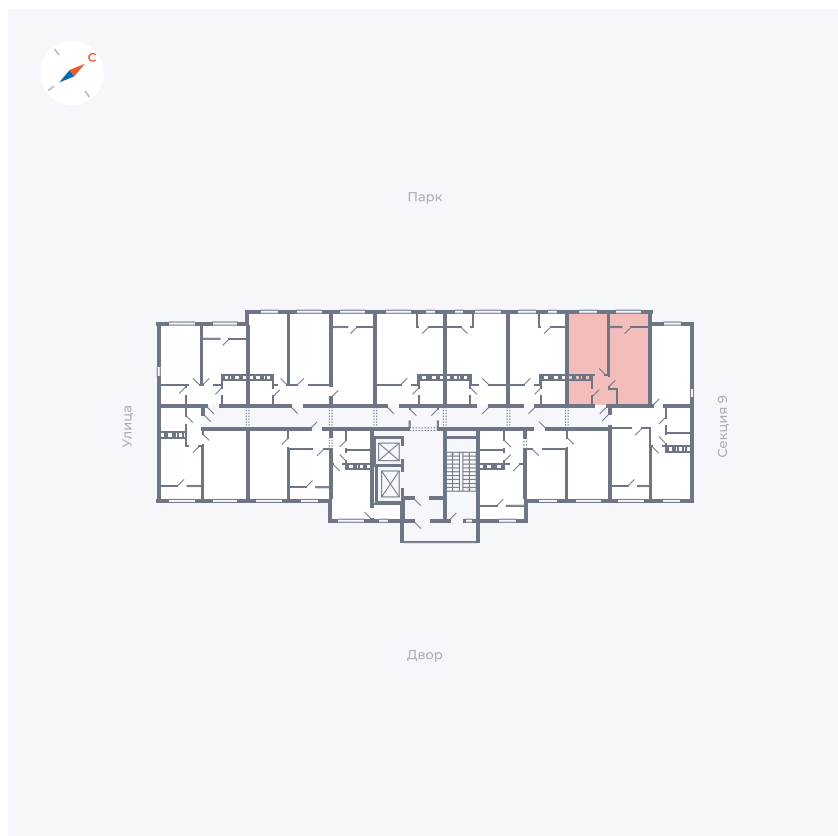

На этаже

Для заметок

Дата генерации: 10.06.2026