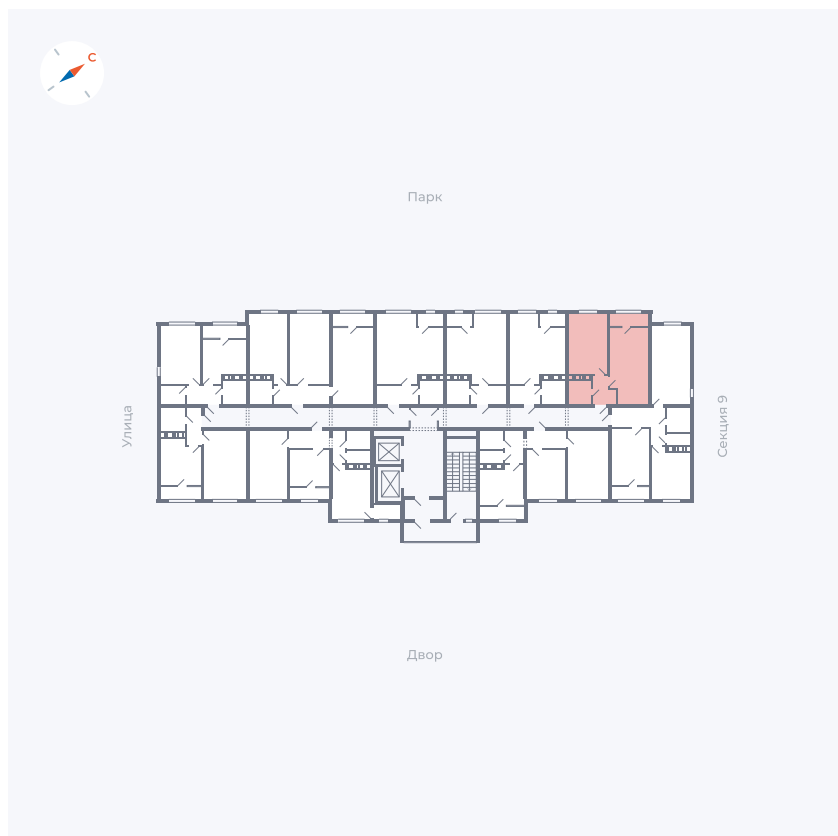

На этаже

Для заметок

Дата генерации: 21.05.2026