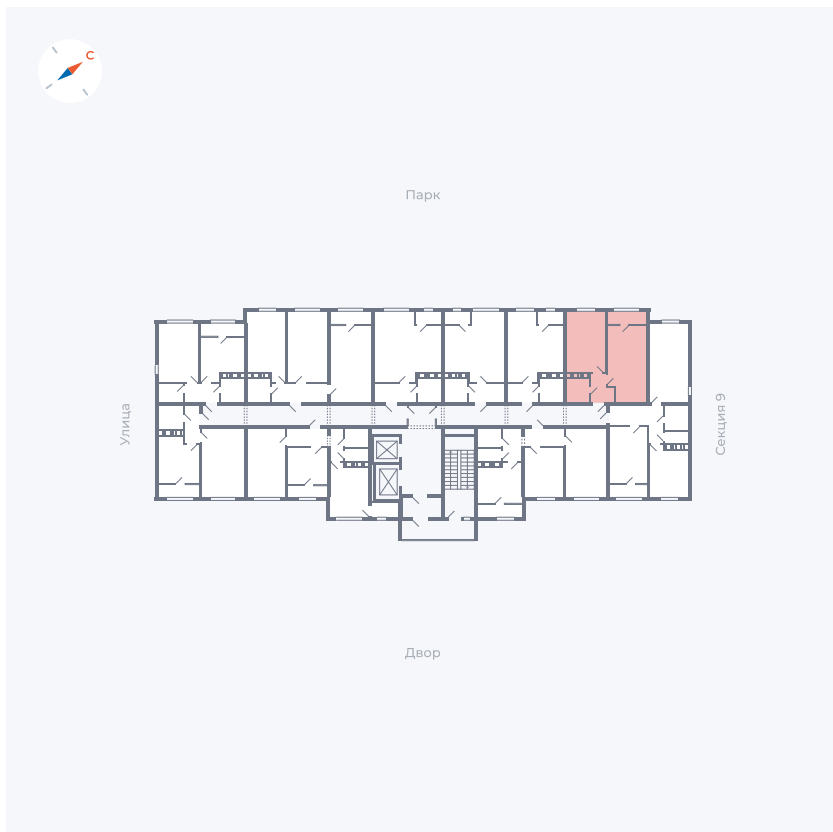

На этаже

Для заметок

Дата генерации: 22.11.2024