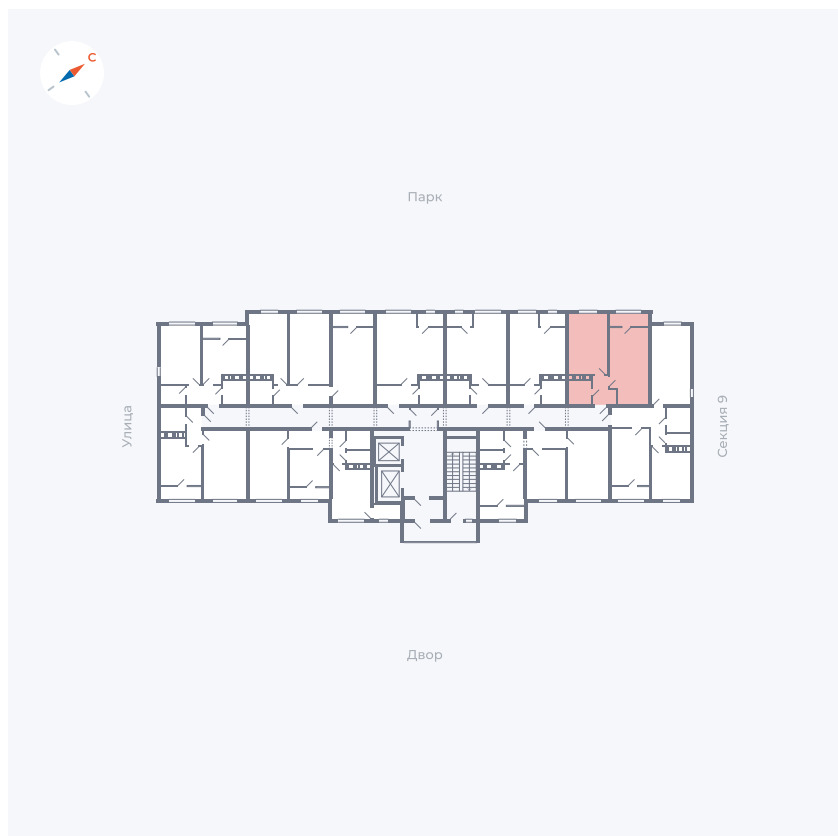

На этаже

Для заметок

Дата генерации: 23.02.2025