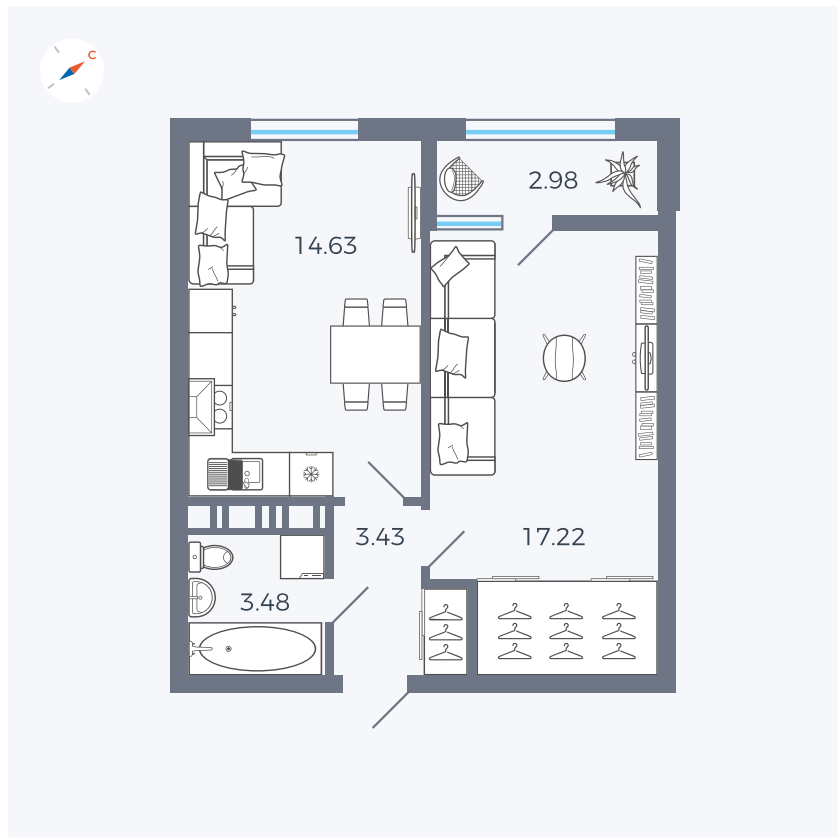

Планировка Тип 134з

# Квартира 476

Квартал 42 / Дом 3 / Секция 10 / Этаж 13

Комнат	1
Площадь	41.74 м <sup>2</sup>
Срок сдачи	III кв. 2025
Вид из окна	Парк