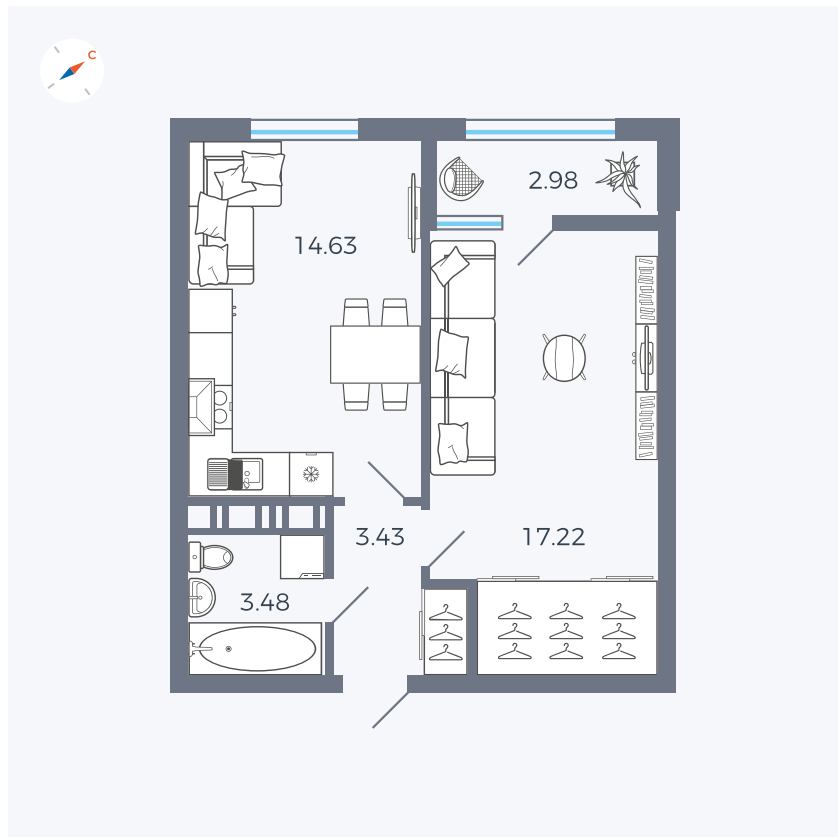

Планировка Тип 134з

# Квартира 476

Квартал 42 / Дом 3 / Секция 10 / Этаж 13

Комнат	1
Площадь	41.74 м <sup>2</sup>
Срок сдачи	Дом сдан
Вид из окна	Парк