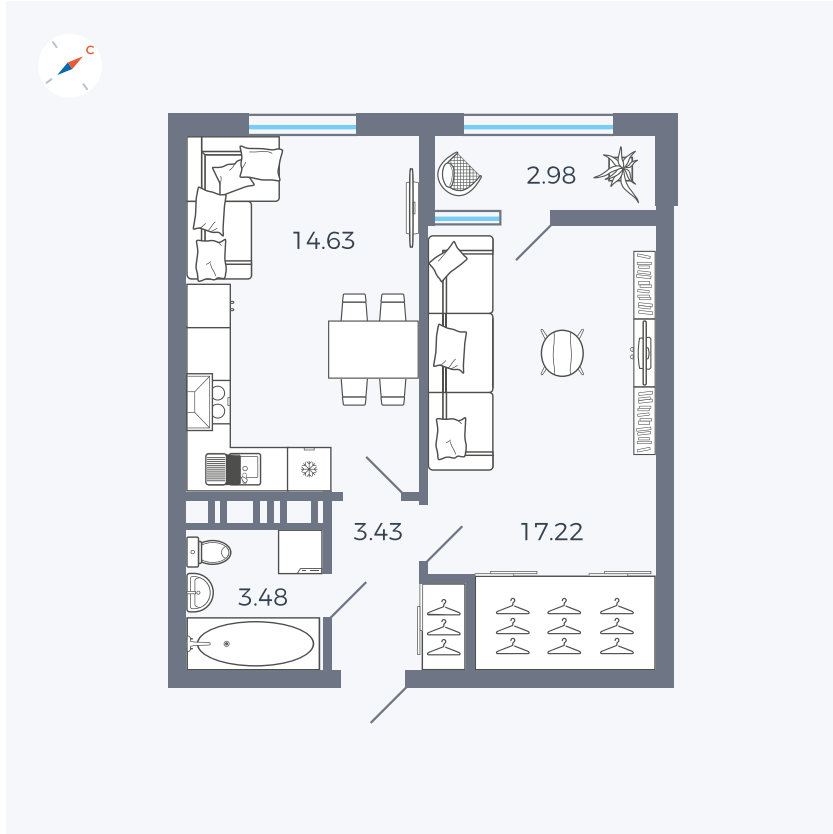

Планировка Тип 134з

Квартира 476

Квартал 42 / Дом 3 / Секция 10 / Этаж 13

Комнат	1
Площадь	41.74 м ²
Срок сдачи	III кв. 2025
Вид из окна	Парк

Отделка

Цена:

0 ₺

Вы можете забронировать эту квартиру, или получить консультацию позвонив по номеру