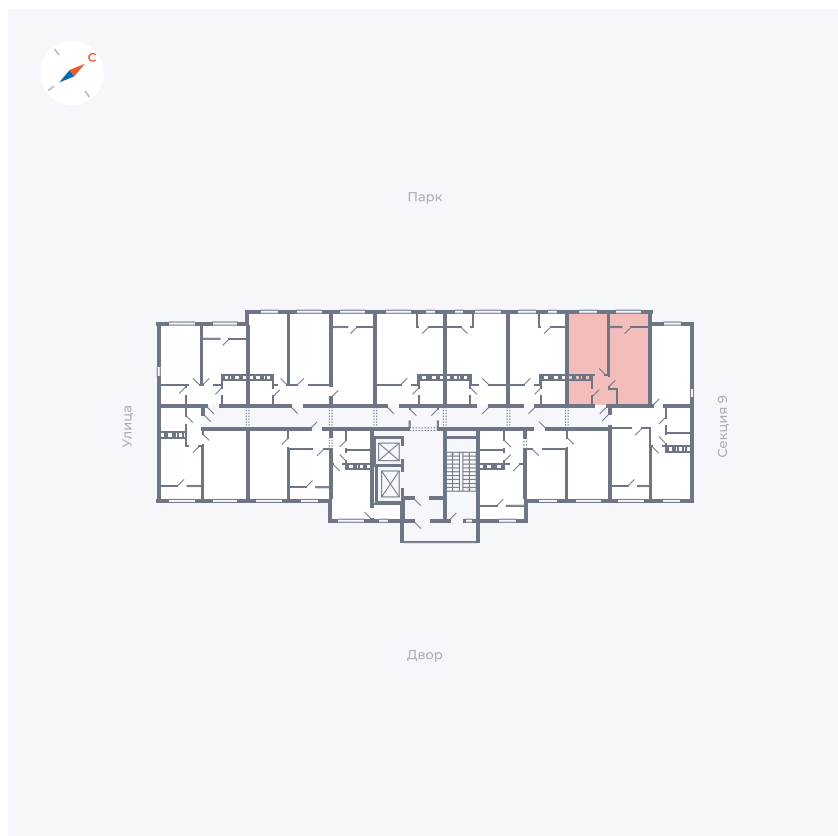

# Квартира 476

Квартал 42 / Дом 3 / Секция 10 / Этаж 13

Комнат	1
Площадь	41.74 м <sup>2</sup>
Срок сдачи	Дом сдан
Вид из окна	Парк

## На этаже