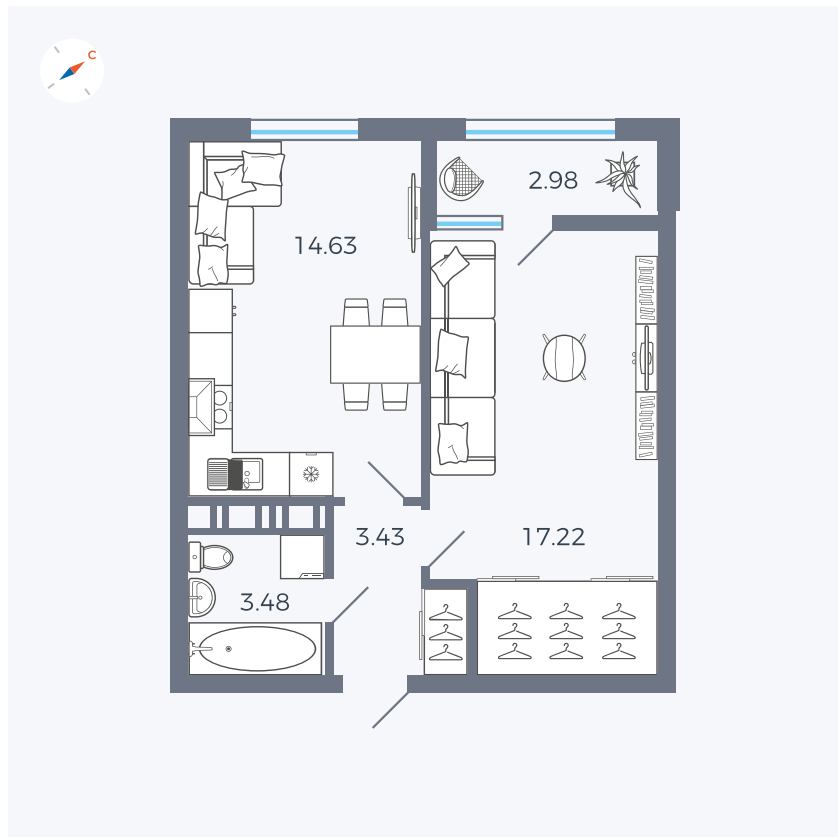

Планировка Тип 134з

Квартира 476

Квартал 42 / Дом 3 / Секция 10 / Этаж 13

Комнат	1
Площадь	41.74 м ²
Срок сдачи	Дом сдан
Вид из окна	Парк

Отделка

Цена: **0 ₪**

Вы можете забронировать эту квартиру, или получить консультацию позвонив по номеру