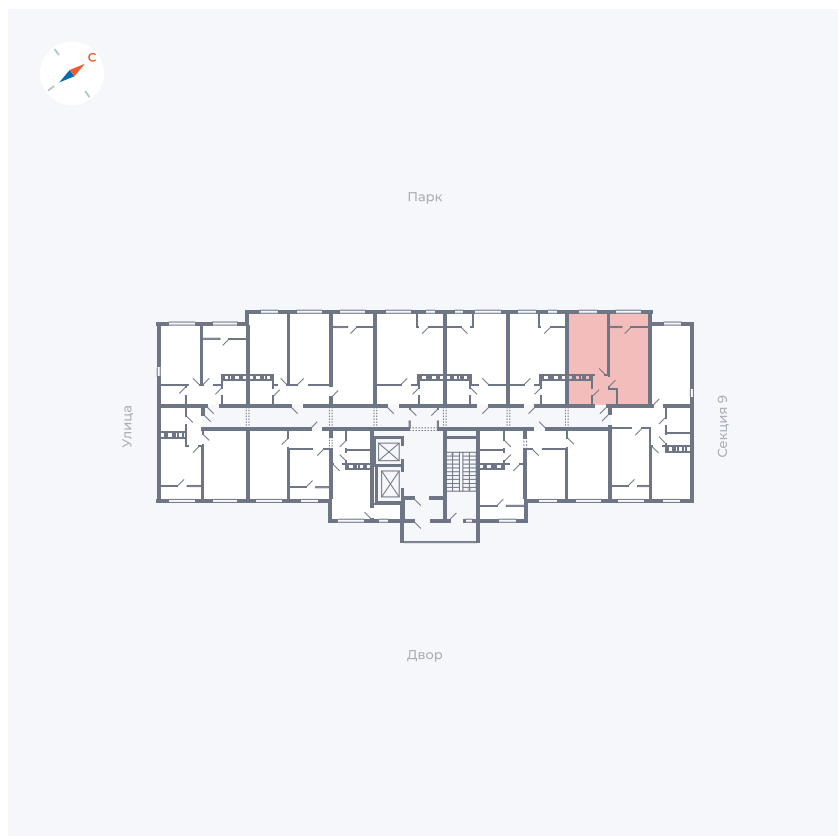

На этаже

Для заметок

Дата генерации: 27.04.2026