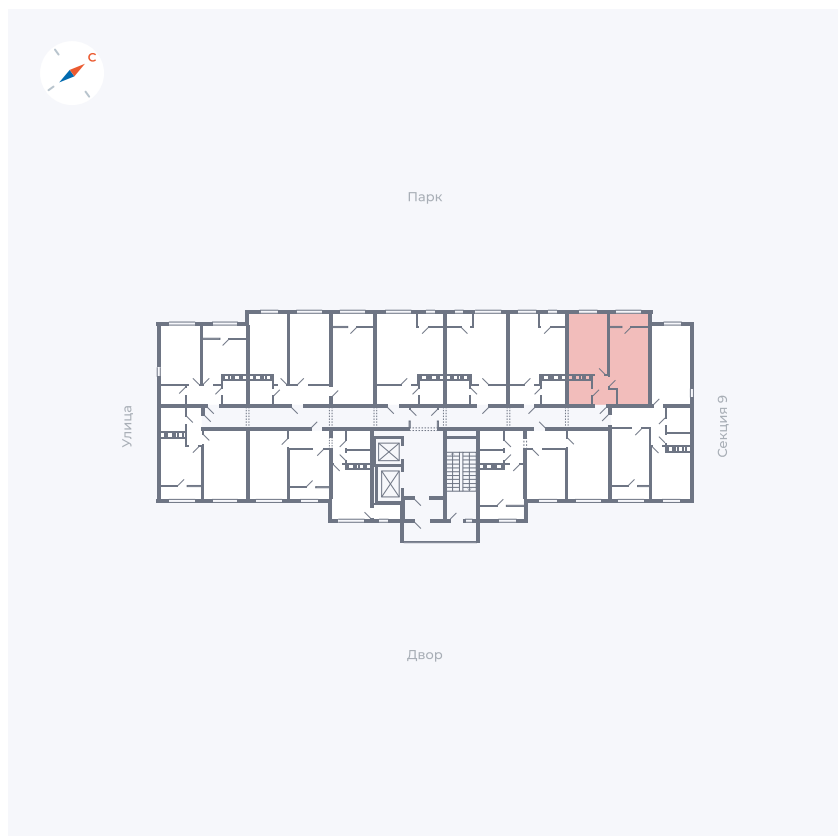

На этаже

Для заметок

Дата генерации: 27.04.2025