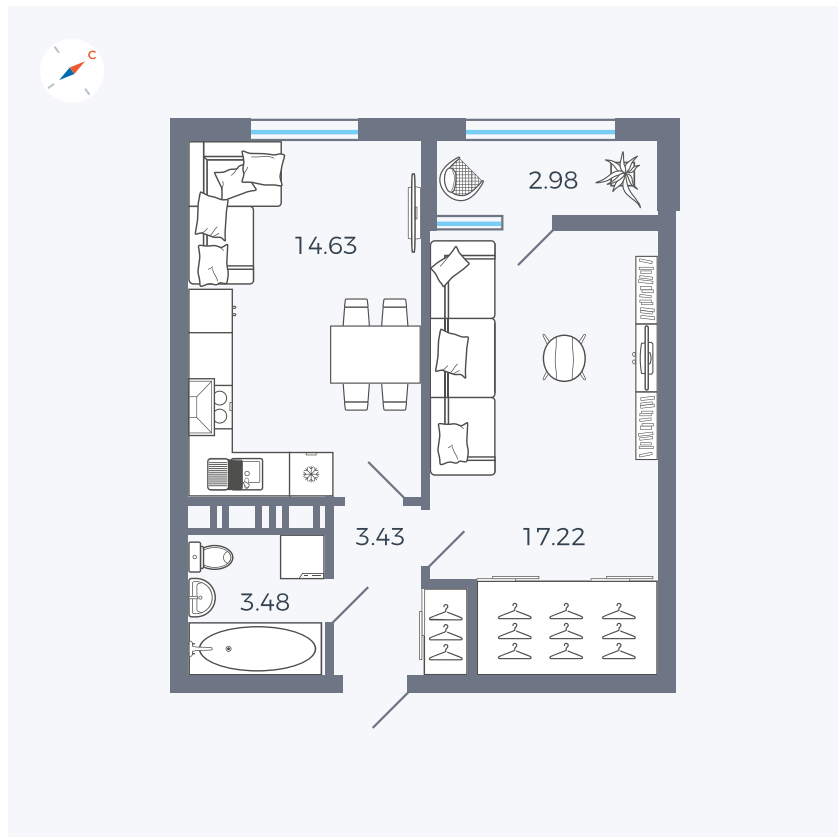

Планировка Тип 134з

Квартира 476

Квартал 42 / Дом 3 / Секция 10 / Этаж 13

Комнат	1
Площадь	41.74 м²
Срок сдачи	III кв. 2025
Вид из окна	Парк

Отделка

Цена: **0 Р**

Вы можете забронировать эту квартиру, или получить консультацию позвонив по номеру