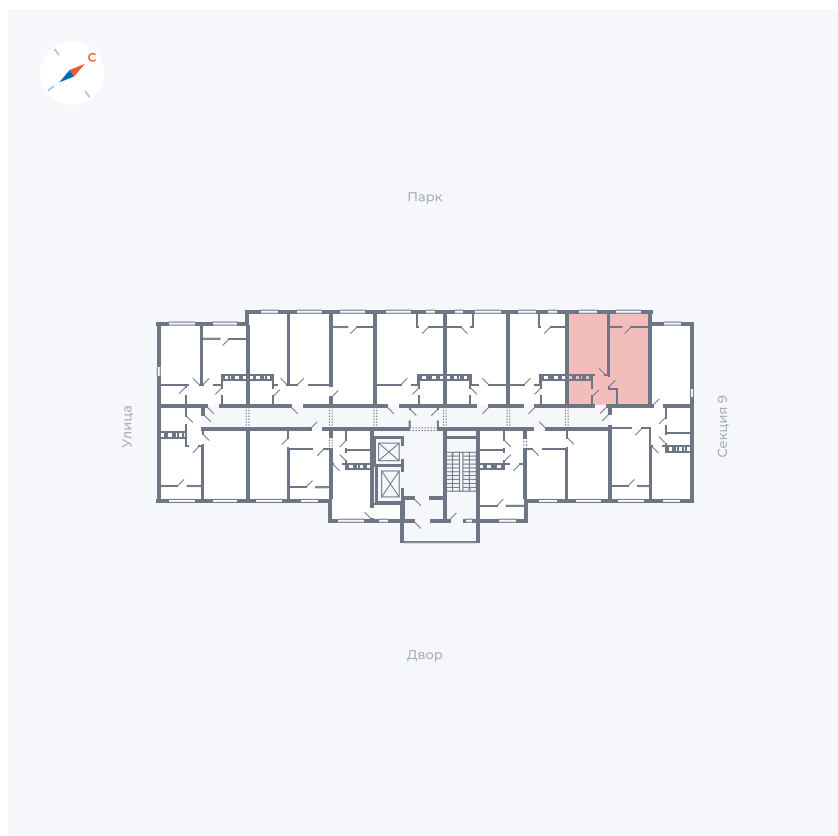

На этаже

Для заметок

Дата генерации: 23.12.2024