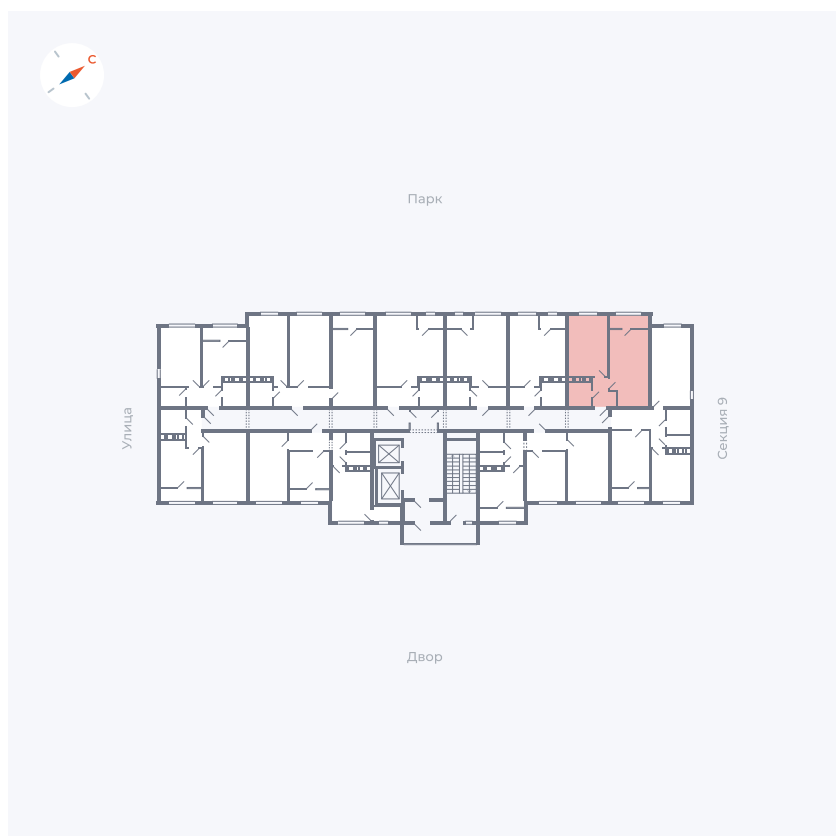

На этаже

Для заметок

Дата генерации: 22.11.2024