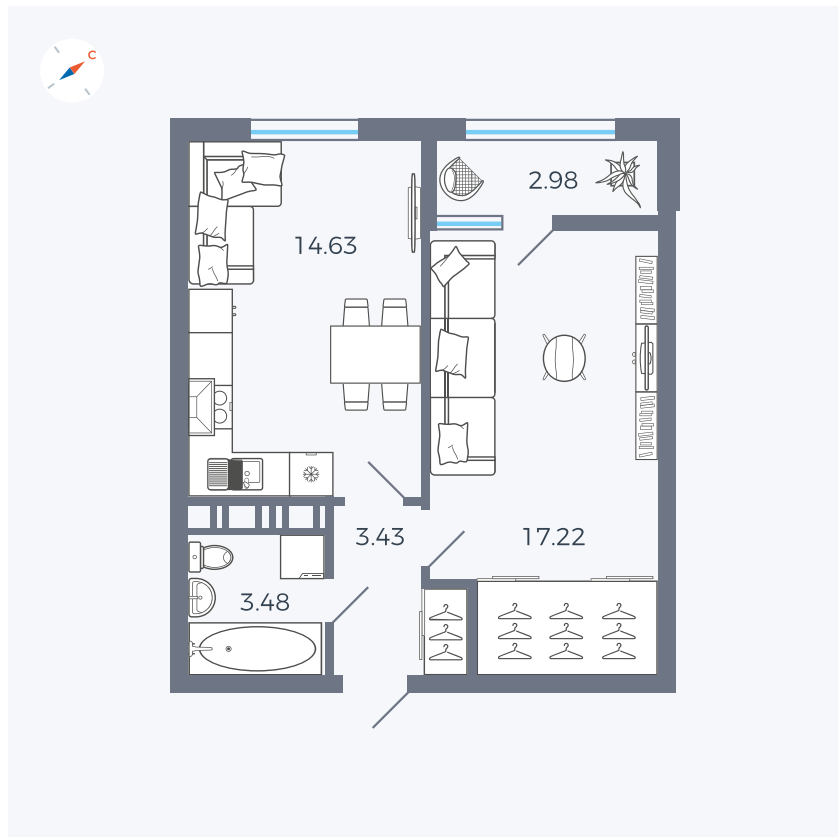

Планировка Тип 134з

Квартира 476

Квартал 42 / Дом 3 / Секция 10 / Этаж 13

Комнат 1

Площадь 41.74 м²

Срок сдачи III кв. 2025

Вид из окна Парк

Отделка