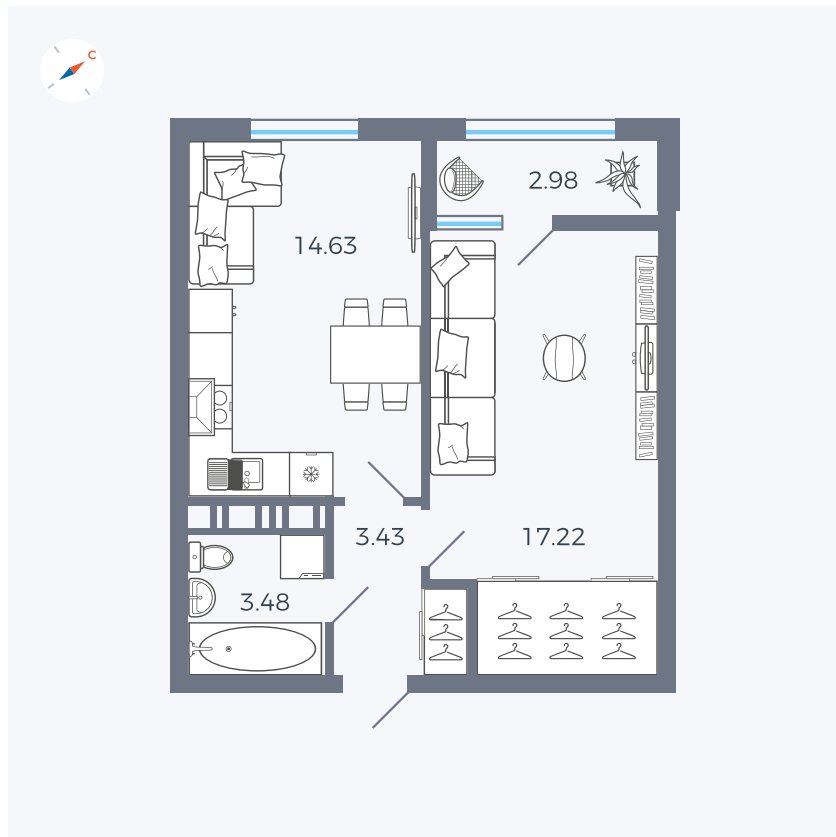

Планировка Тип 134з

Квартира 476

Квартал 42 / Дом 3 / Секция 10 / Этаж 13

Комнат 1

Площадь 41.74 м²

Срок сдачи III кв. 2025

Вид из окна Парк

Отделка