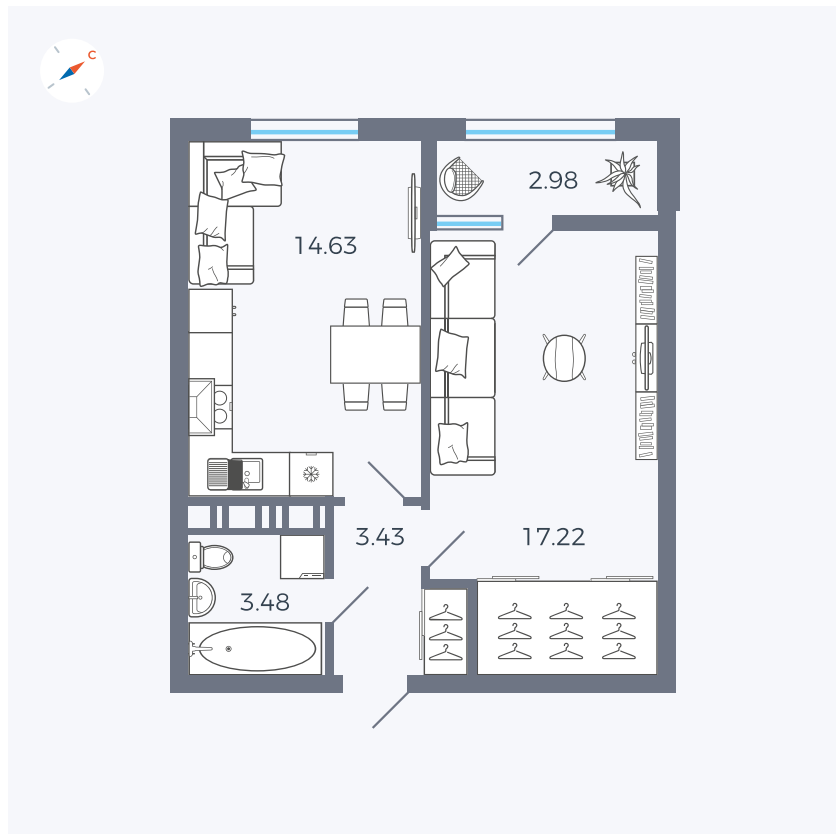

Планировка Тип 134з

Квартира 476

Квартал 42 / Дом 3 / Секция 10 / Этаж 13

Комнат 1

Площадь 41.74 м²

Срок сдачи III кв. 2025

Вид из окна Парк

Отделка