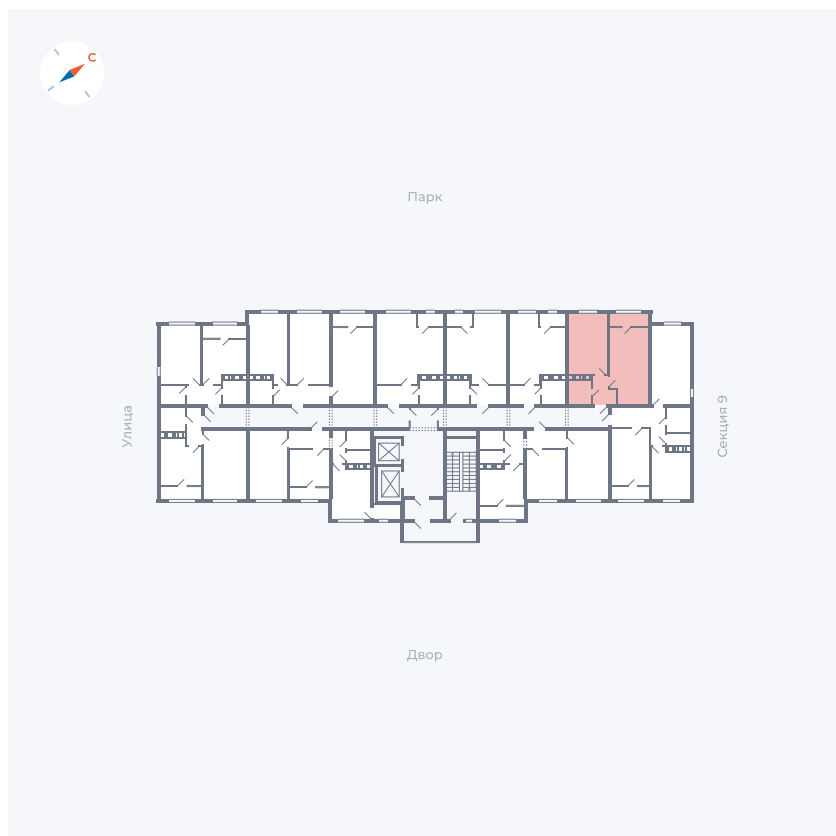

На этаже

Для заметок

Дата генерации: 23.01.2025