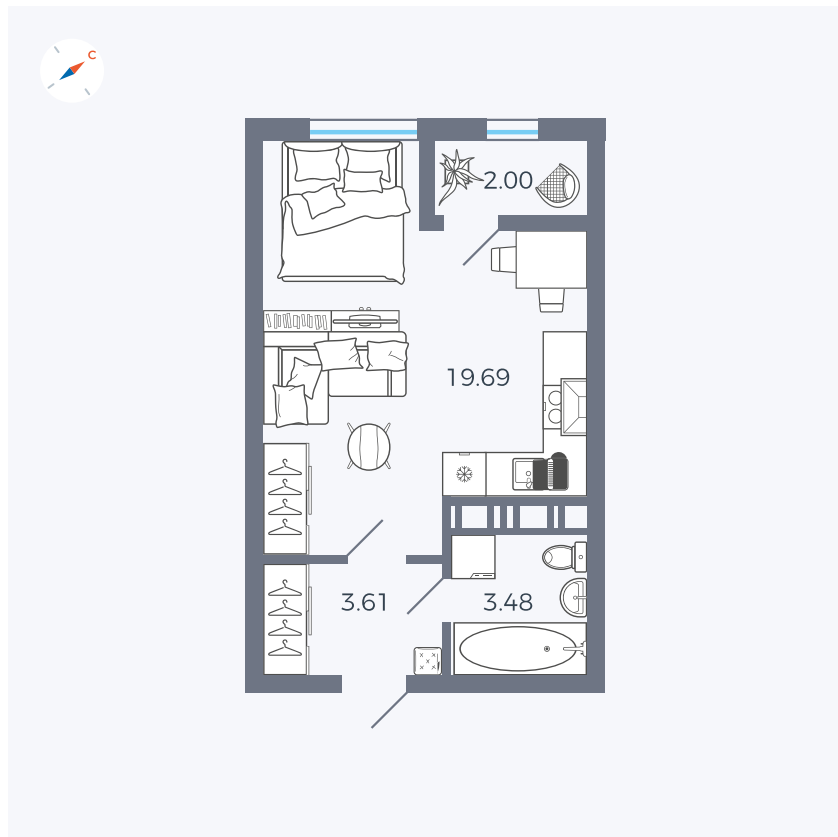

Планировка Тип 008

Квартира 475

Квартал 42 / Дом 3 / Секция 10 / Этаж 13

Комнат	Студия
Площадь	28.78 м ²
Срок сдачи	III кв. 2025
Вид из окна	Парк

Отделка

Цена:

0 Р

Вы можете забронировать эту квартиру, или получить консультацию позвонив по номеру