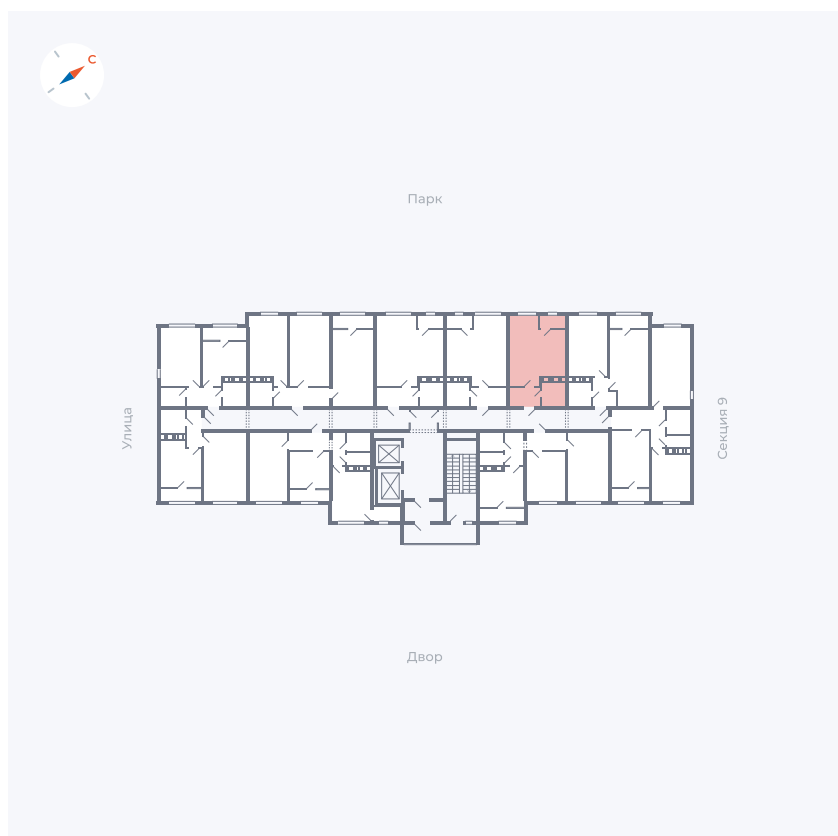

На этаже

Для заметок

Дата генерации: 23.12.2024