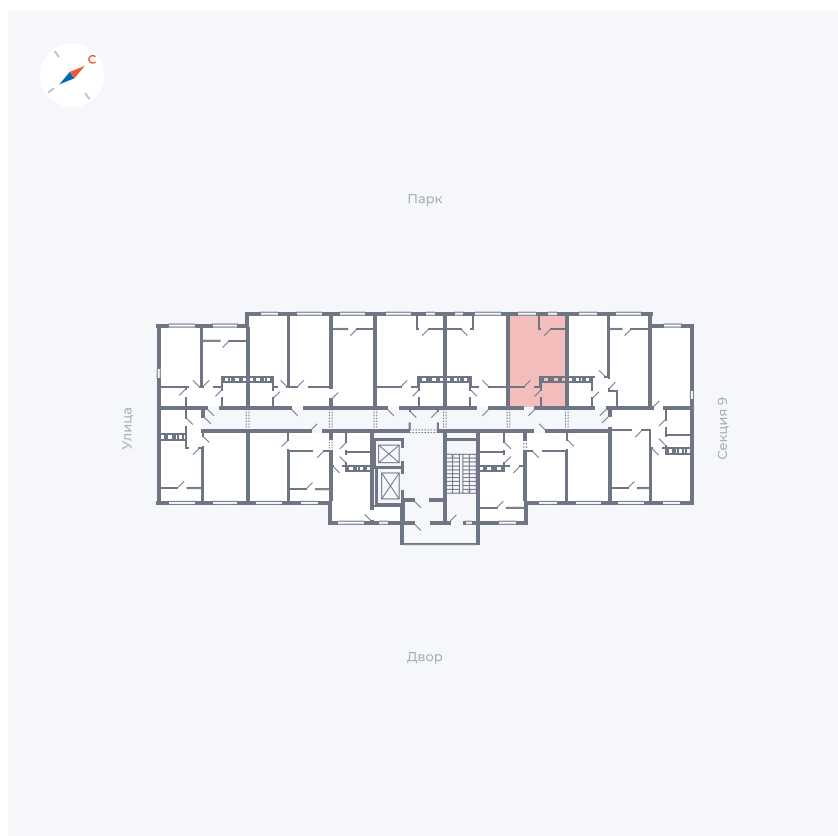

На этаже

Для заметок

Дата генерации: 23.02.2025