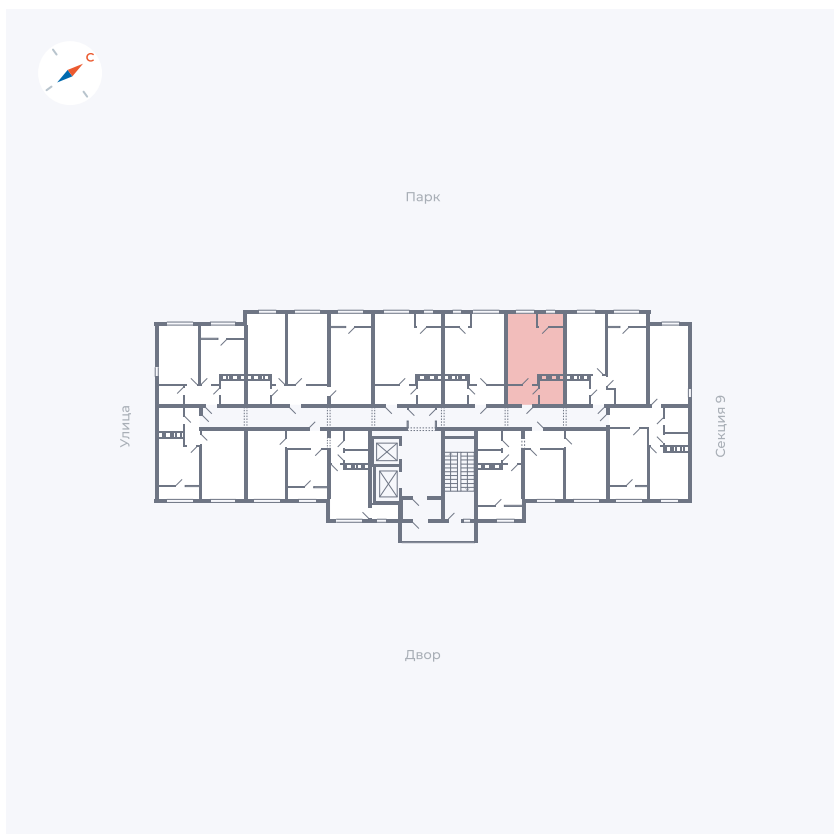

# Квартира 475

Квартал 42 / Дом 3 / Секция 10 / Этаж 13

Комнат	Студия
Площадь	28.78 м <sup>2</sup>
Срок сдачи	III кв. 2025
Вид из окна	Парк

## На этаже