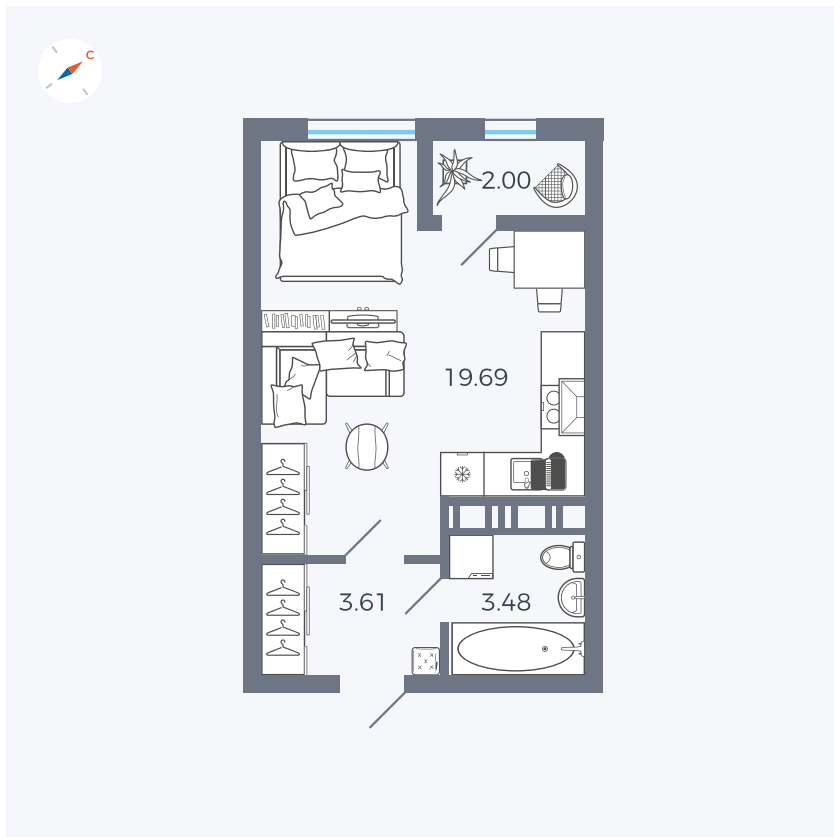

Планировка Тип 008

# Квартира 475

Квартал 42 / Дом 3 / Секция 10 / Этаж 13

Комнат	Студия
Площадь	28.78 м <sup>2</sup>
Срок сдачи	III кв. 2025
Вид из окна	Парк