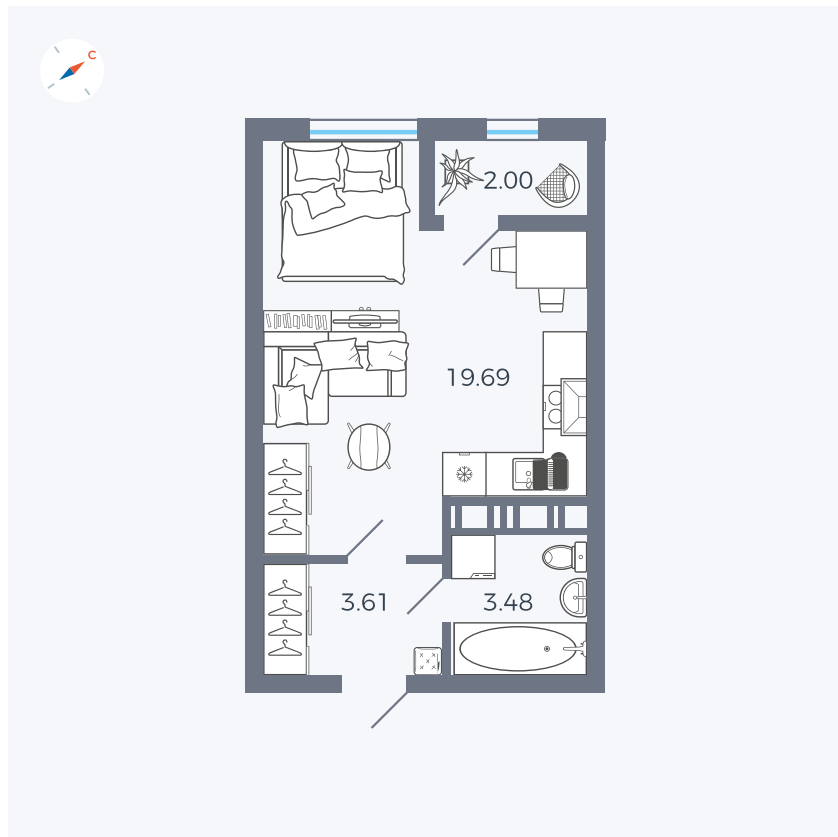

Планировка Тип 008

# Квартира 475

Квартал 42 / Дом 3 / Секция 10 / Этаж 13

Комнат	Студия
Площадь	28.78 м <sup>2</sup>
Срок сдачи	III кв. 2025
Вид из окна	Парк