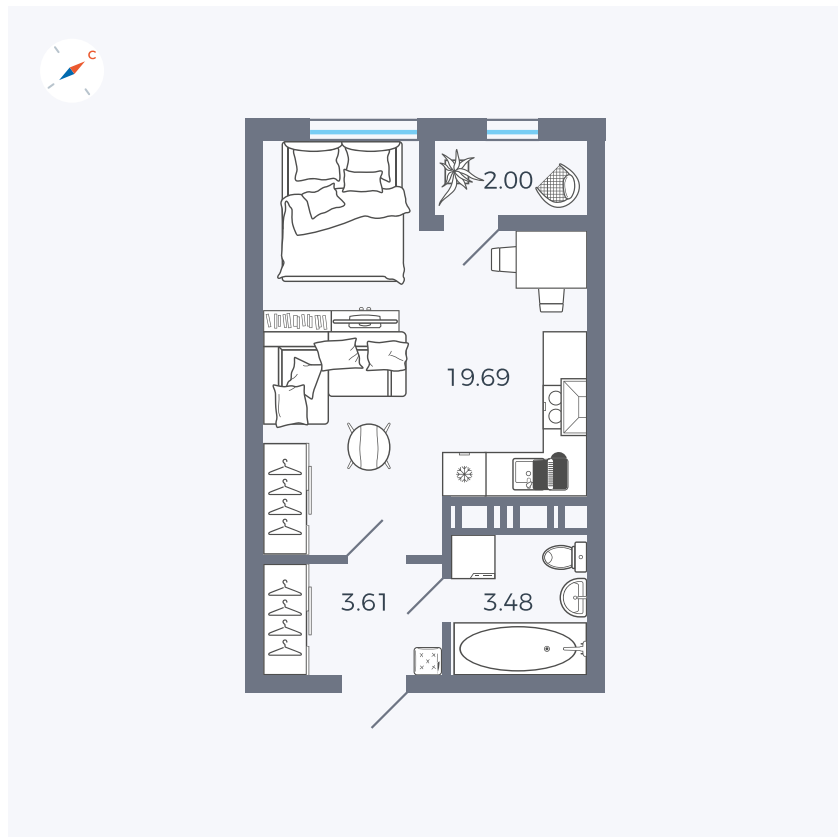

Планировка Тип 008

Квартира 475

Квартал 42 / Дом 3 / Секция 10 / Этаж 13

Комнат	Студия
Площадь	28.78 м ²
Срок сдачи	III кв. 2025
Вид из окна	Парк

Отделка

Цена: **0 Р**

Вы можете забронировать эту квартиру, или получить консультацию позвонив по номеру