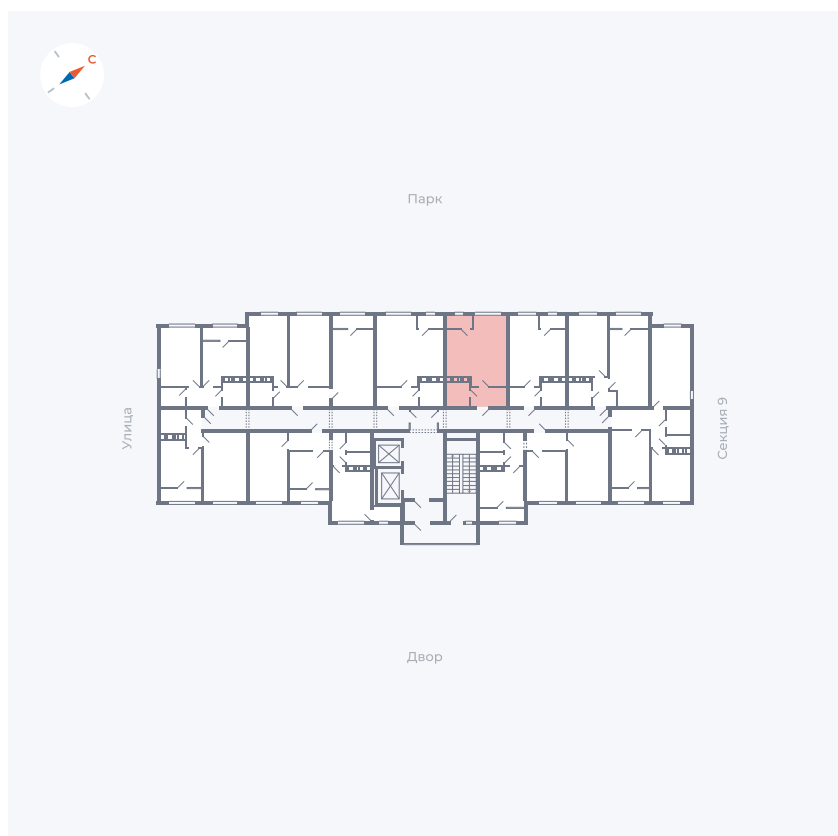

На этаже

Для заметок

Дата генерации: 23.12.2024