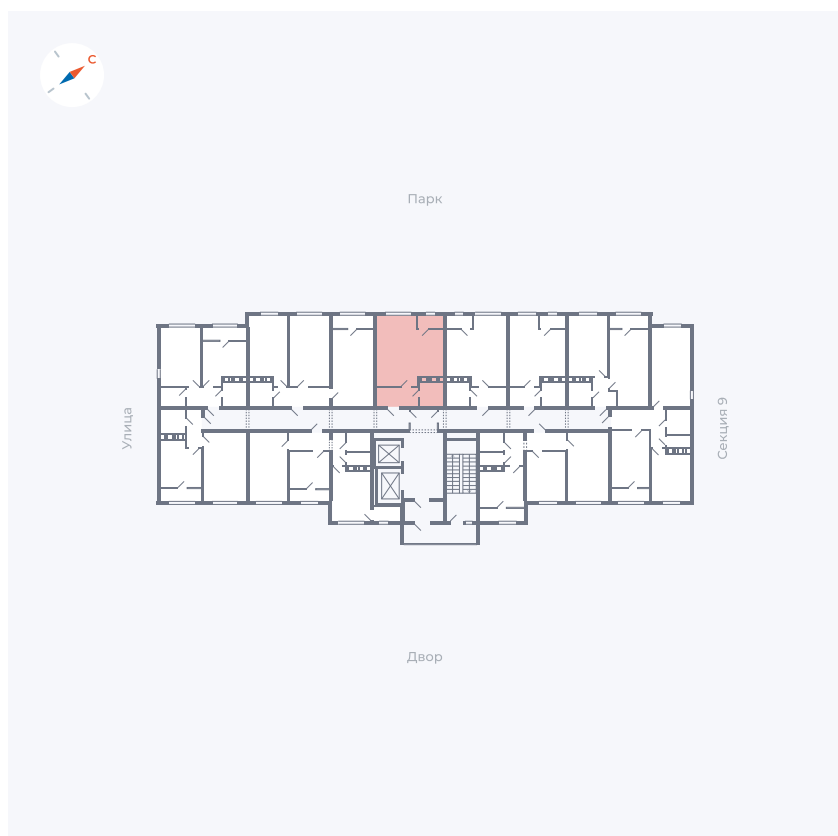

# Квартира 473

Квартал 42 / Дом 3 / Секция 10 / Этаж 13

Комнат	Студия
Площадь	34.44 м <sup>2</sup>
Срок сдачи	Дом сдан
Вид из окна	Парк

## На этаже