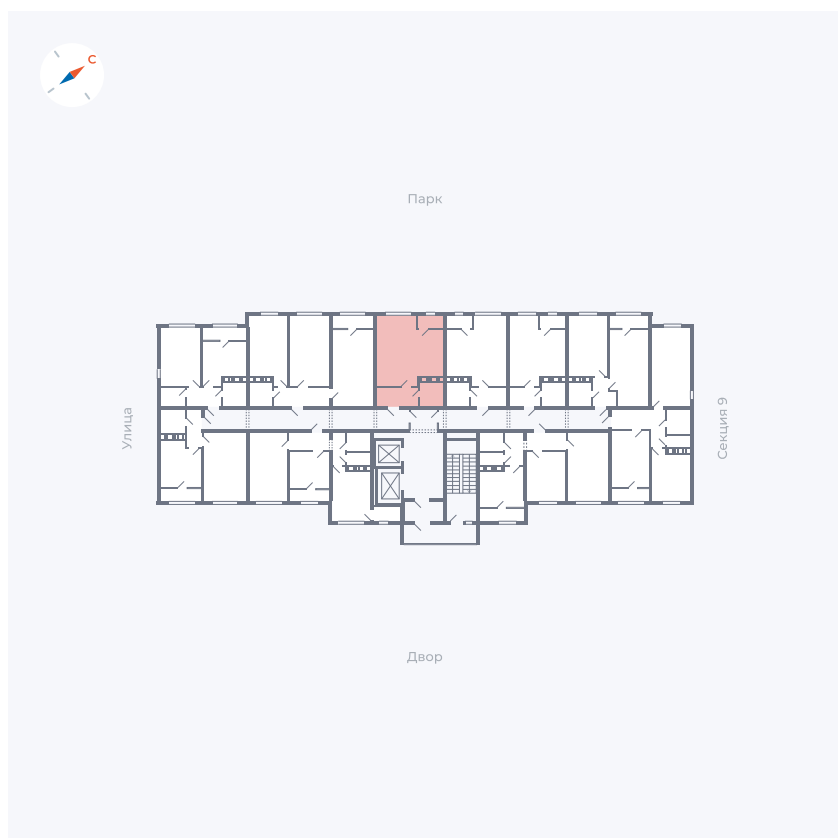

На этаже

Для заметок

Дата генерации: 21.05.2026