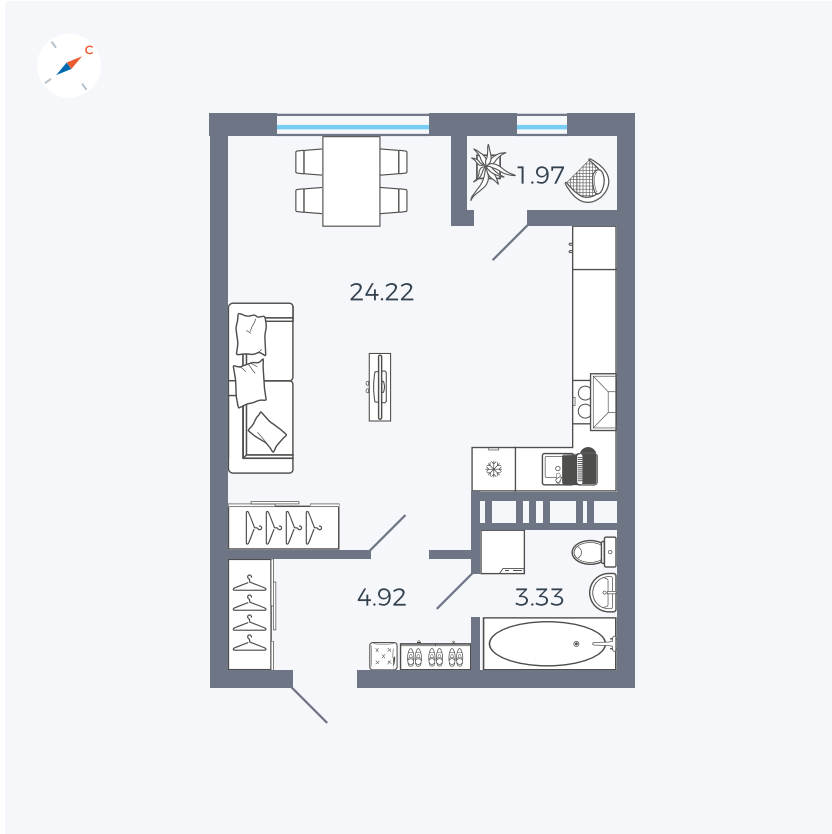

Планировка Тип 008

# Квартира 473

Квартал 42 / Дом 3 / Секция 10 / Этаж 13

Комнат	Студия
Площадь	34.44 м <sup>2</sup>
Срок сдачи	III кв. 2025
Вид из окна	Парк