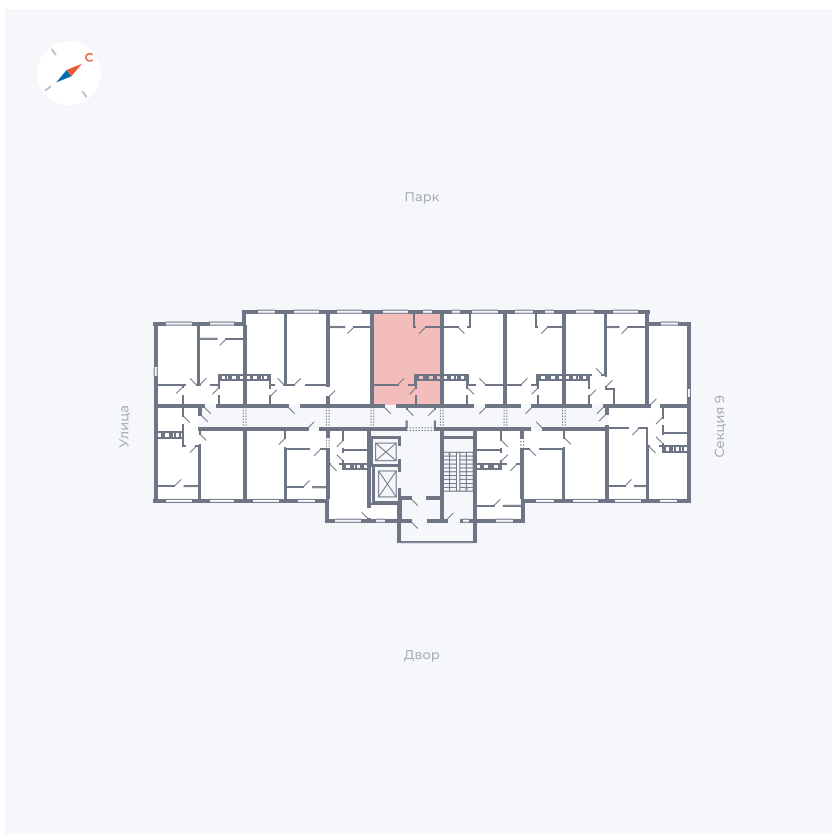

# Квартира 473

Квартал 42 / Дом 3 / Секция 10 / Этаж 13

Комнат	Студия
Площадь	34.44 м <sup>2</sup>
Срок сдачи	III кв. 2025
Вид из окна	Парк

## На этаже