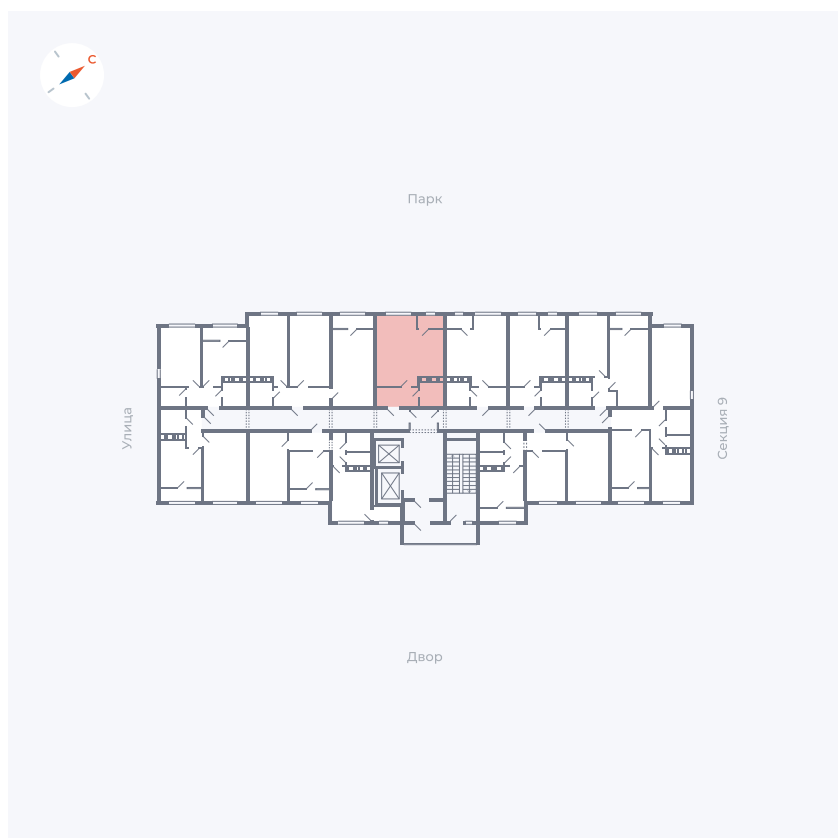

# Квартира 473

Квартал 42 / Дом 3 / Секция 10 / Этаж 13

Комнат	Студия
Площадь	34.44 м <sup>2</sup>
Срок сдачи	III кв. 2025
Вид из окна	Парк

## На этаже