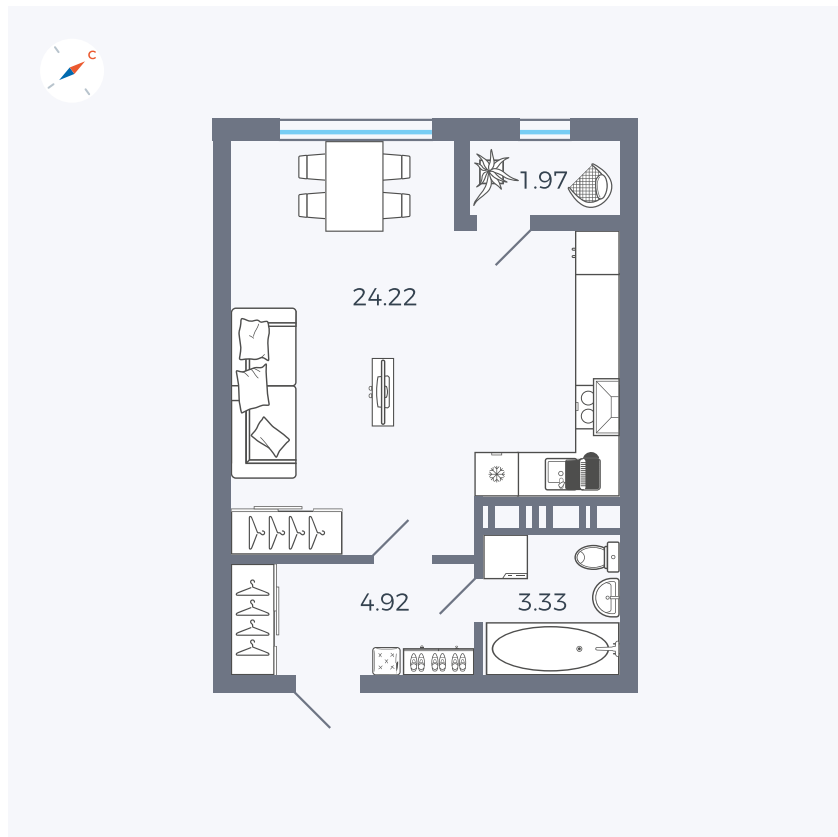

Планировка Тип 008

# Квартира 473

Квартал 42 / Дом 3 / Секция 10 / Этаж 13

Комнат	Студия
Площадь	34.44 м <sup>2</sup>
Срок сдачи	III кв. 2025
Вид из окна	Парк