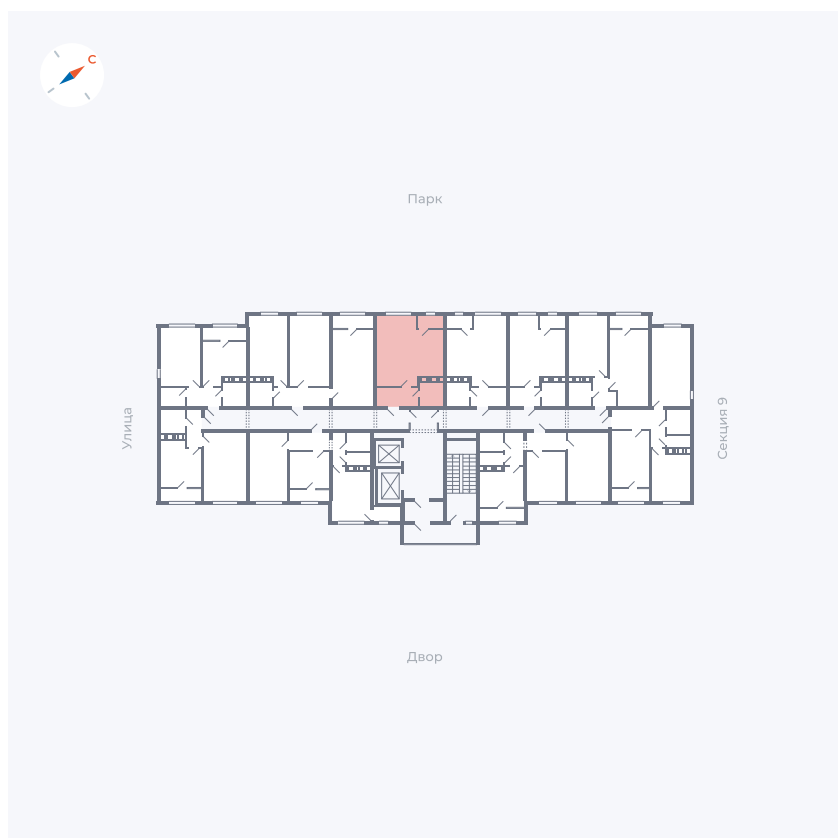

# Квартира 473

Квартал 42 / Дом 3 / Секция 10 / Этаж 13

Комнат	Студия
Площадь	34.44 м <sup>2</sup>
Срок сдачи	Дом сдан
Вид из окна	Парк

## На этаже