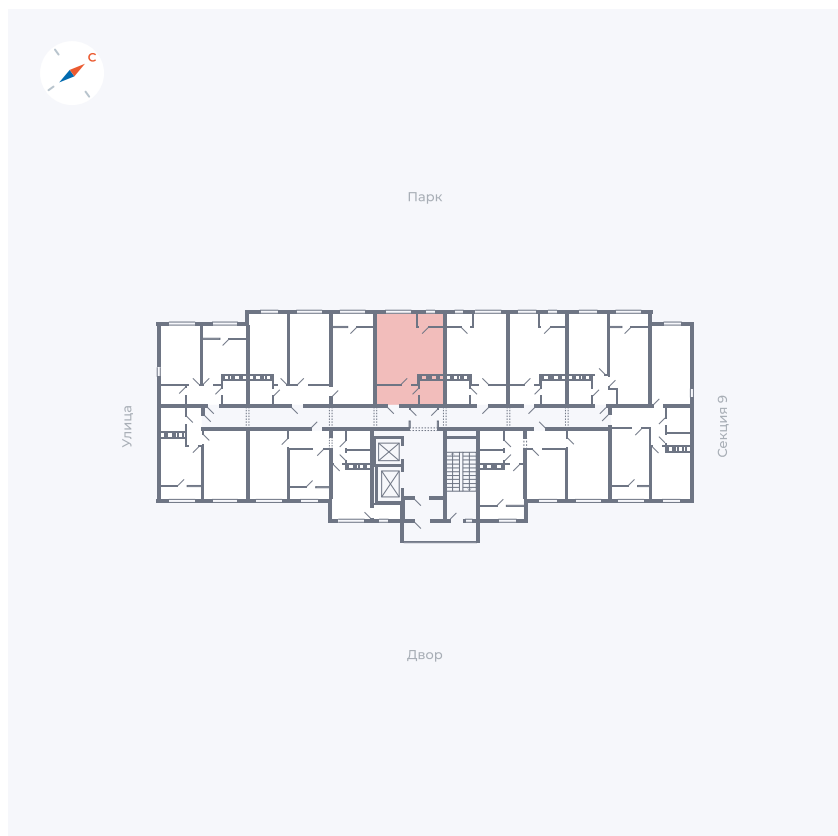

На этаже

Для заметок

Дата генерации: 10.06.2026