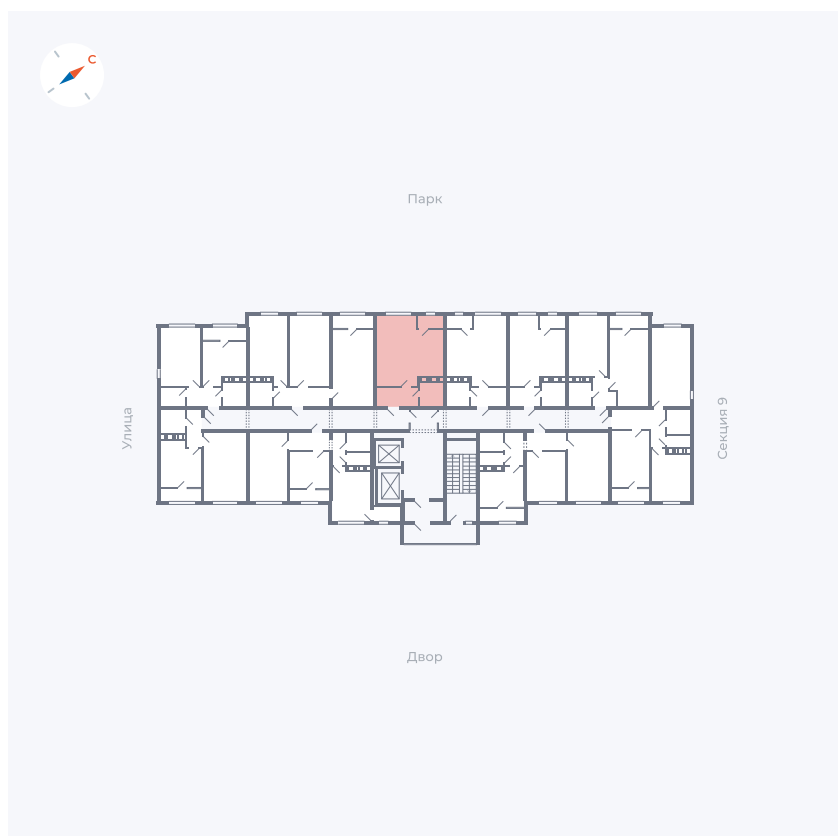

На этаже

Для заметок

Дата генерации: 17.03.2026