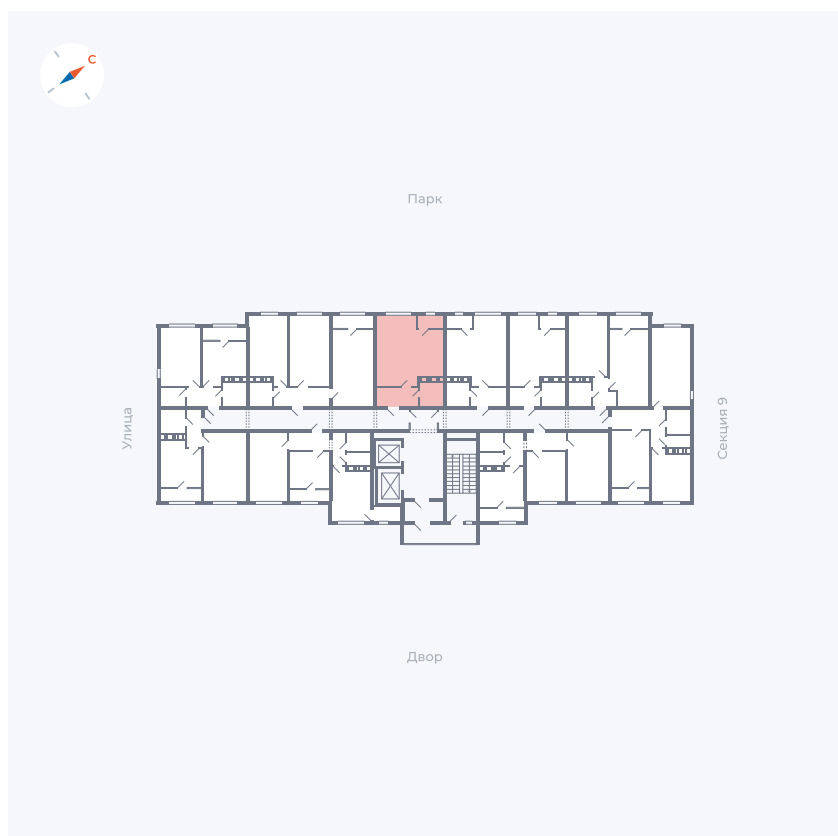

На этаже

Для заметок

Дата генерации: 23.01.2025