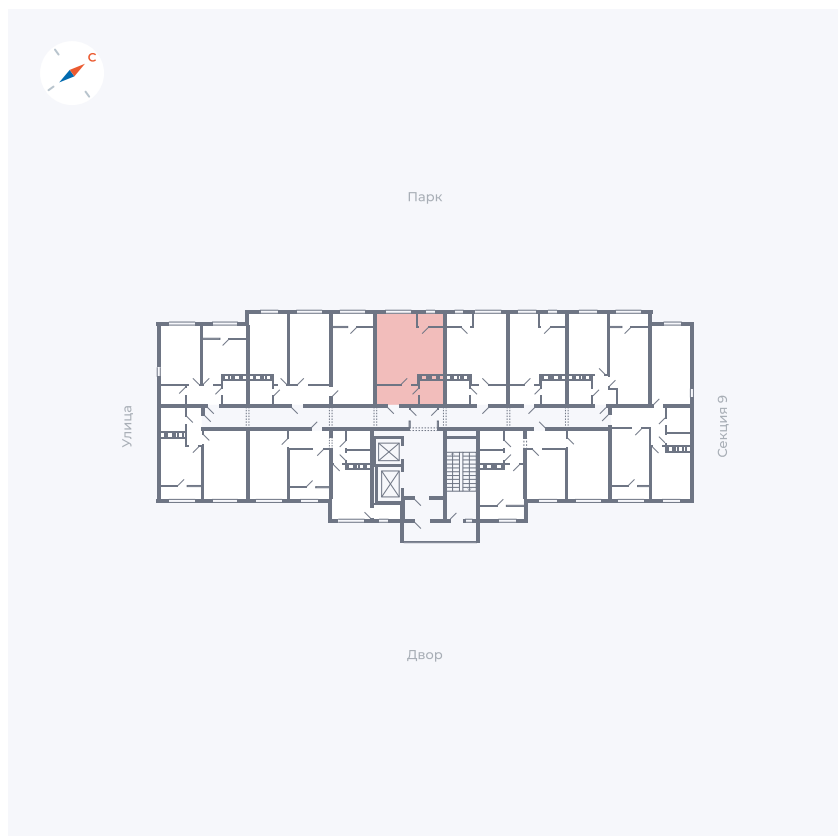

# Квартира 473

Квартал 42 / Дом 3 / Секция 10 / Этаж 13

Комнат	Студия
Площадь	34.44 м <sup>2</sup>
Срок сдачи	III кв. 2025
Вид из окна	Парк

## На этаже