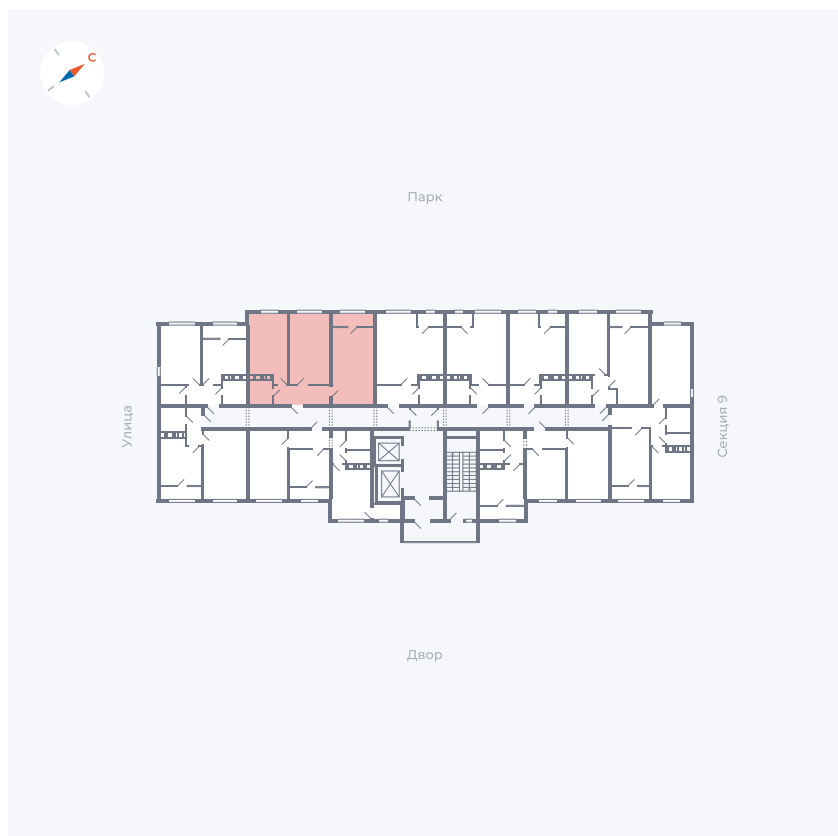

На этаже

Для заметок

Дата генерации: 26.04.2026