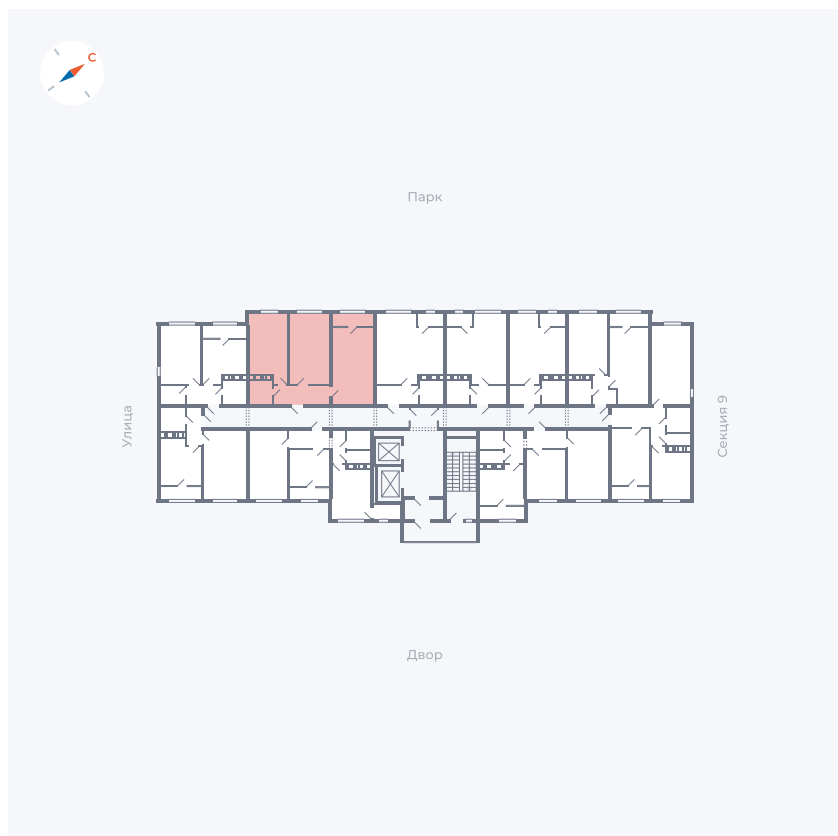

На этаже

Для заметок

Дата генерации: 06.04.2026