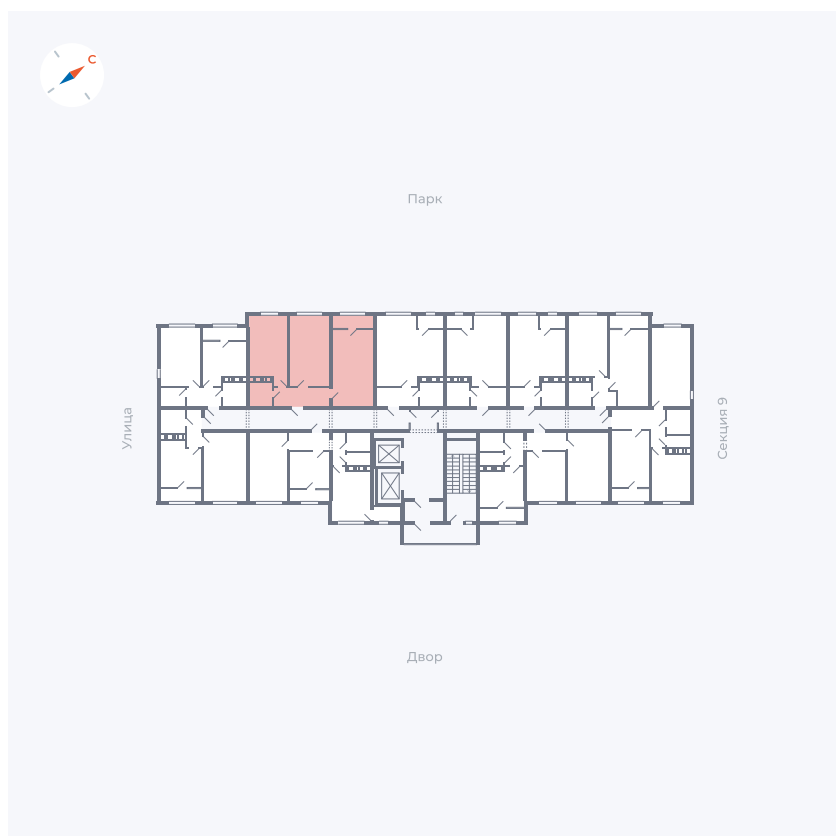

На этаже

Для заметок

Дата генерации: 23.12.2024