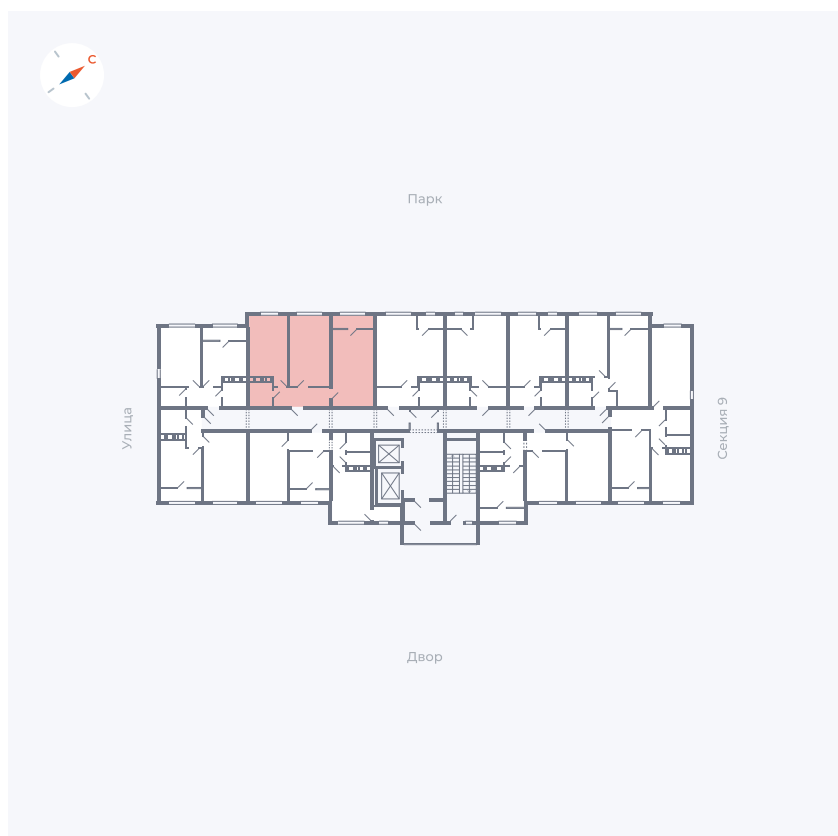

На этаже

Для заметок

Дата генерации: 23.02.2025