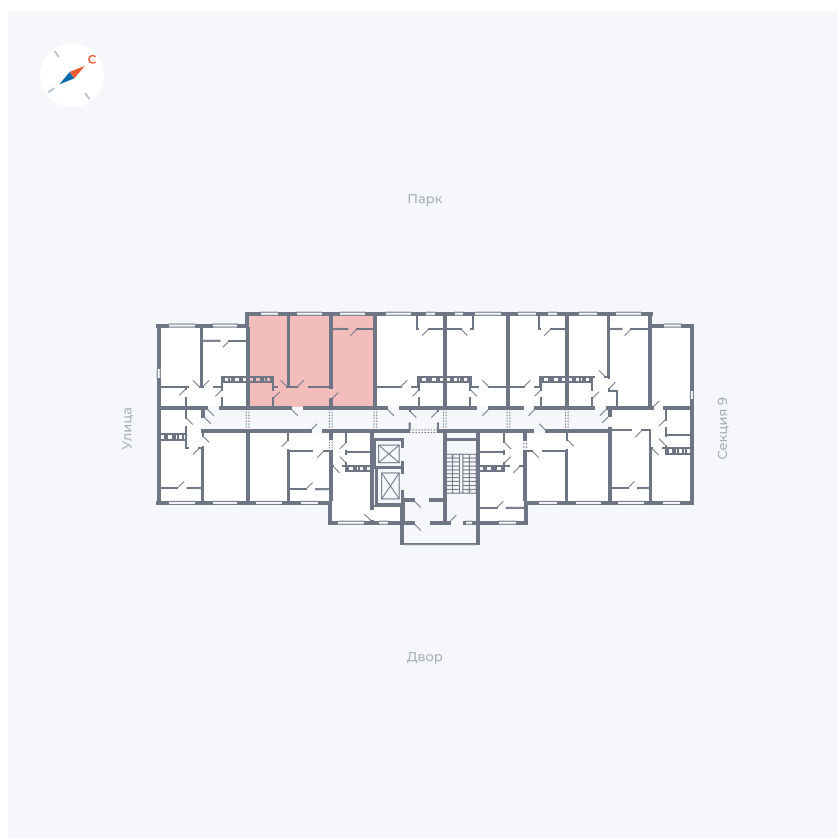

На этаже

Для заметок

Дата генерации: 23.01.2025