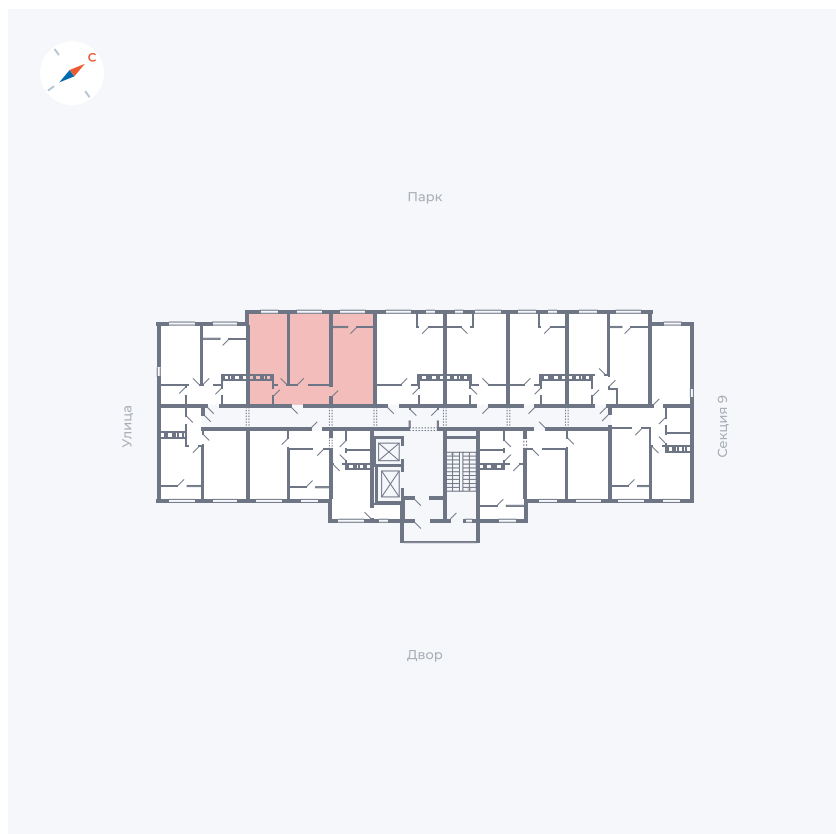

На этаже

Для заметок

Дата генерации: 04.04.2025