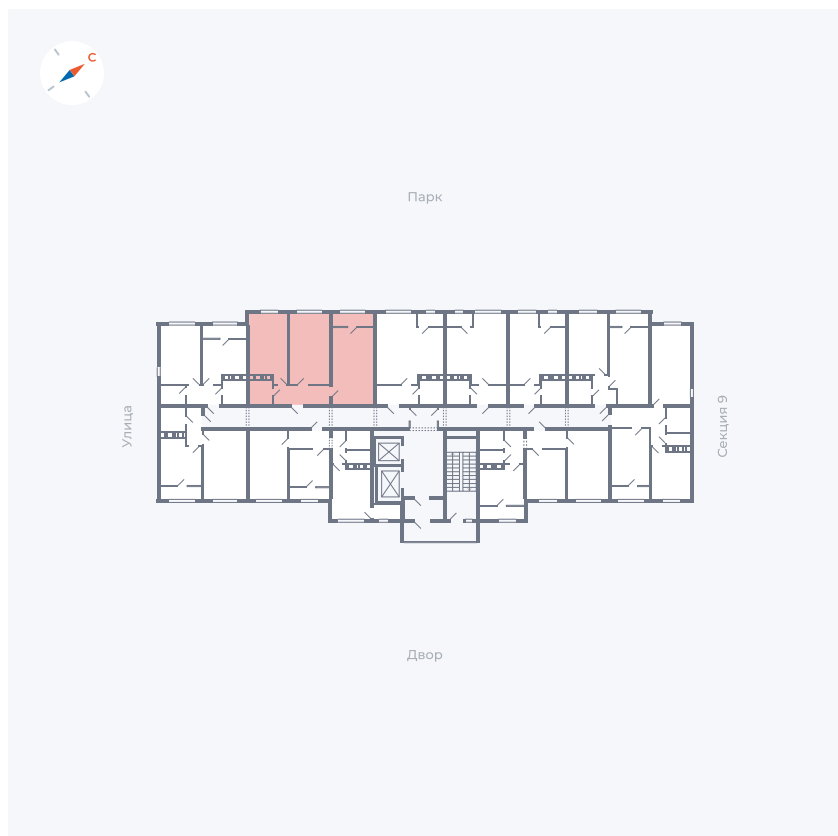

На этаже

Для заметок

Дата генерации: 23.02.2025